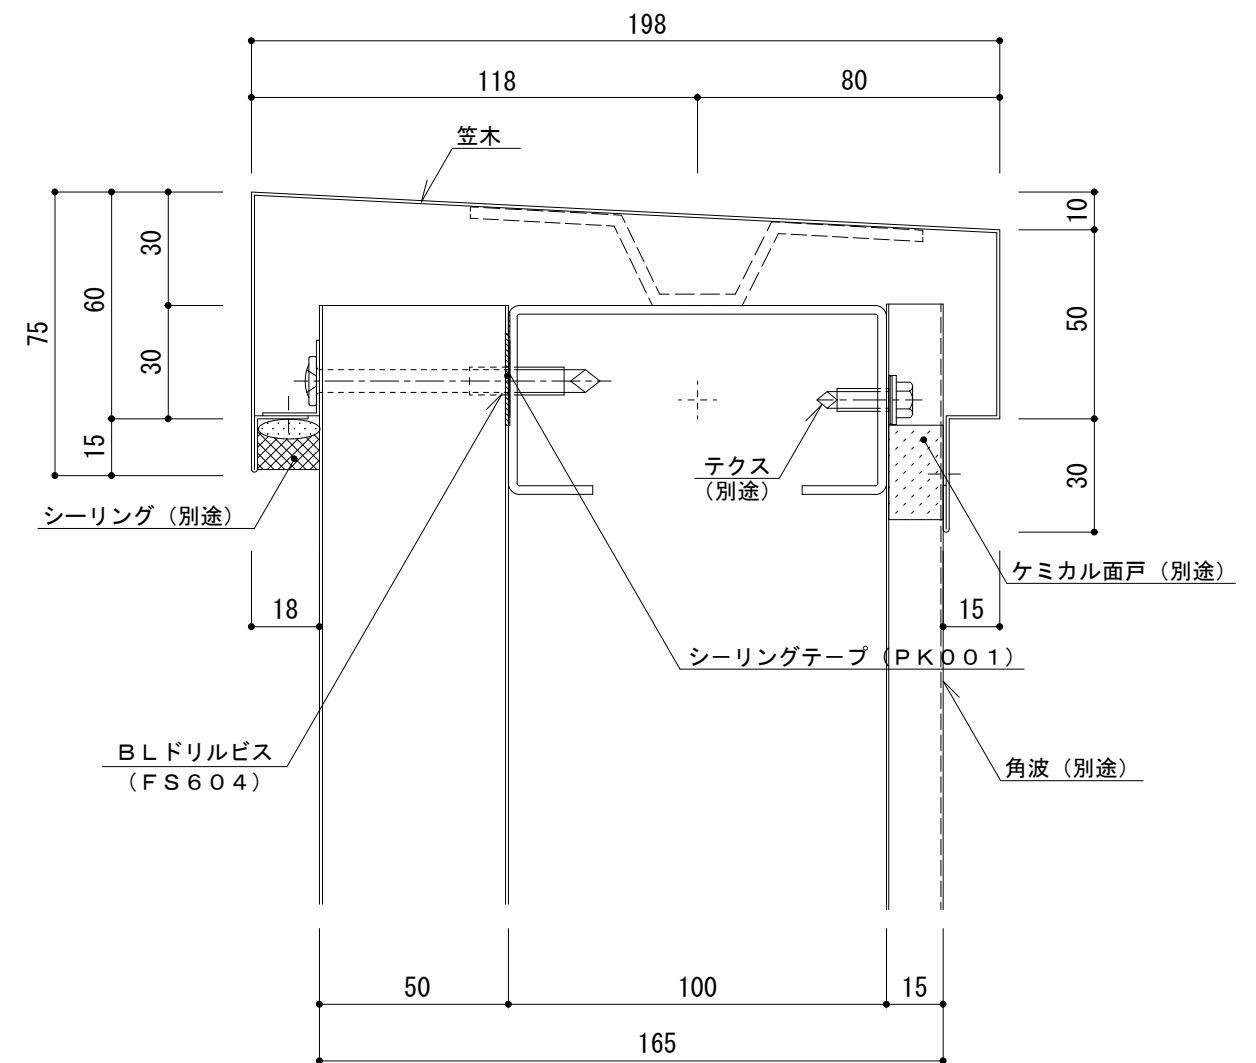

イソバンドBL・BL-H 共通 t=50mm 横張り スチール笠木

参考図

名称			
図番	ARH06-002	縮尺	1/2
日鉄鋼板株式会社			