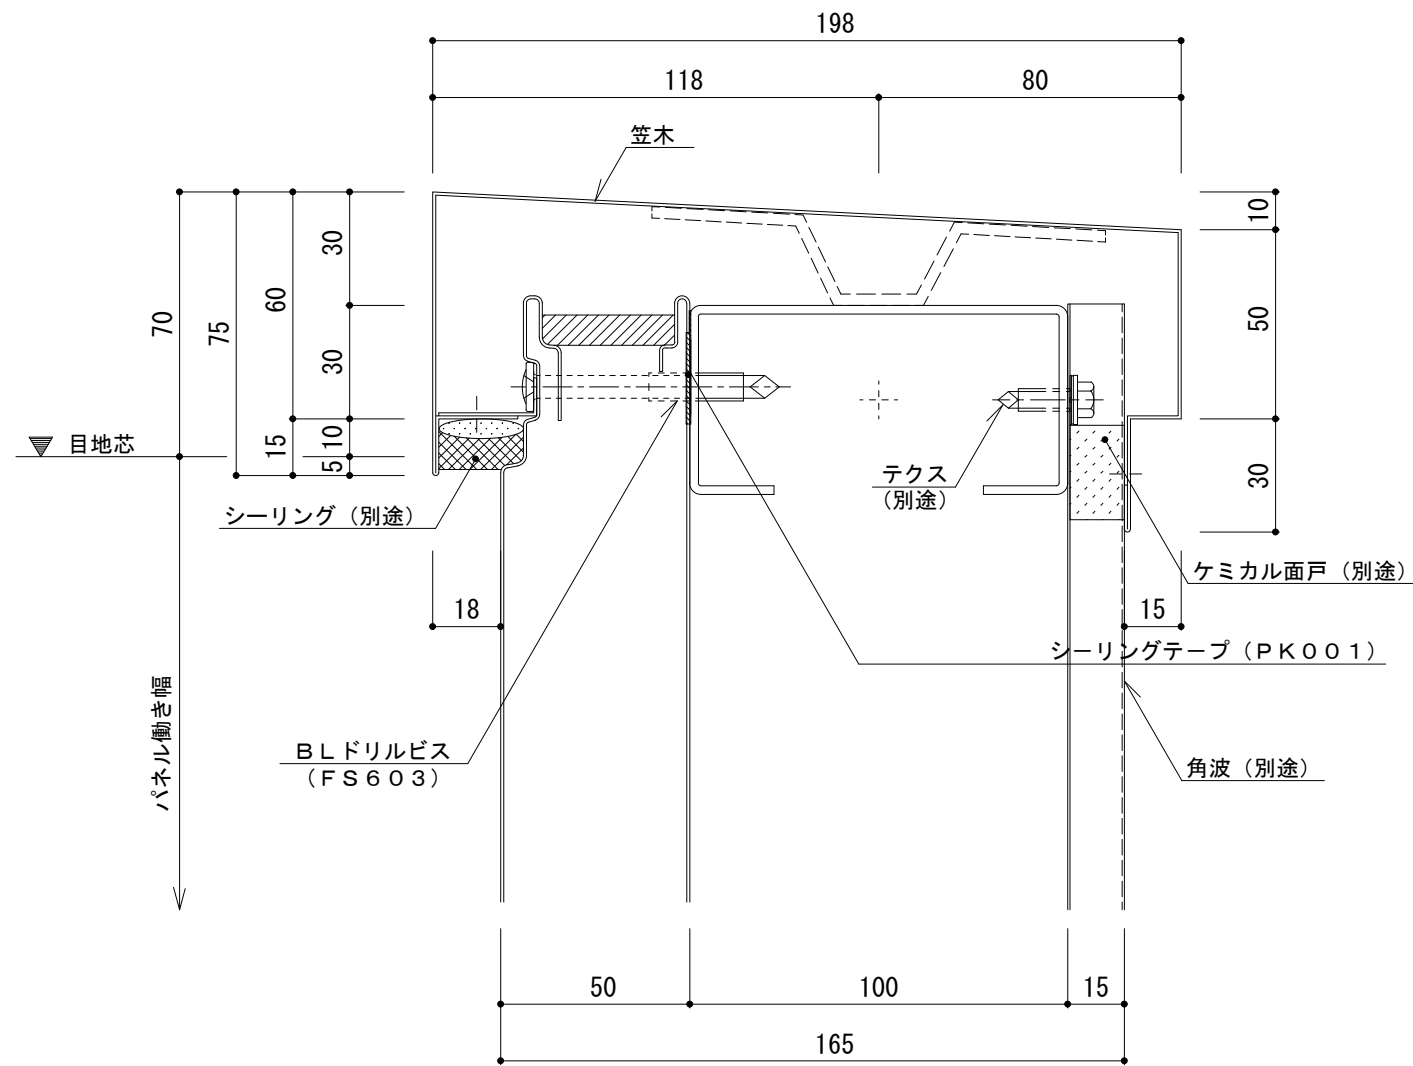

イソバンドBL・BL-H 共通 t=50mm 横張り スチール笠木

参考図

名称			
図番	ARH06-002	縮尺	1/2
日鉄鋼板株式会社			