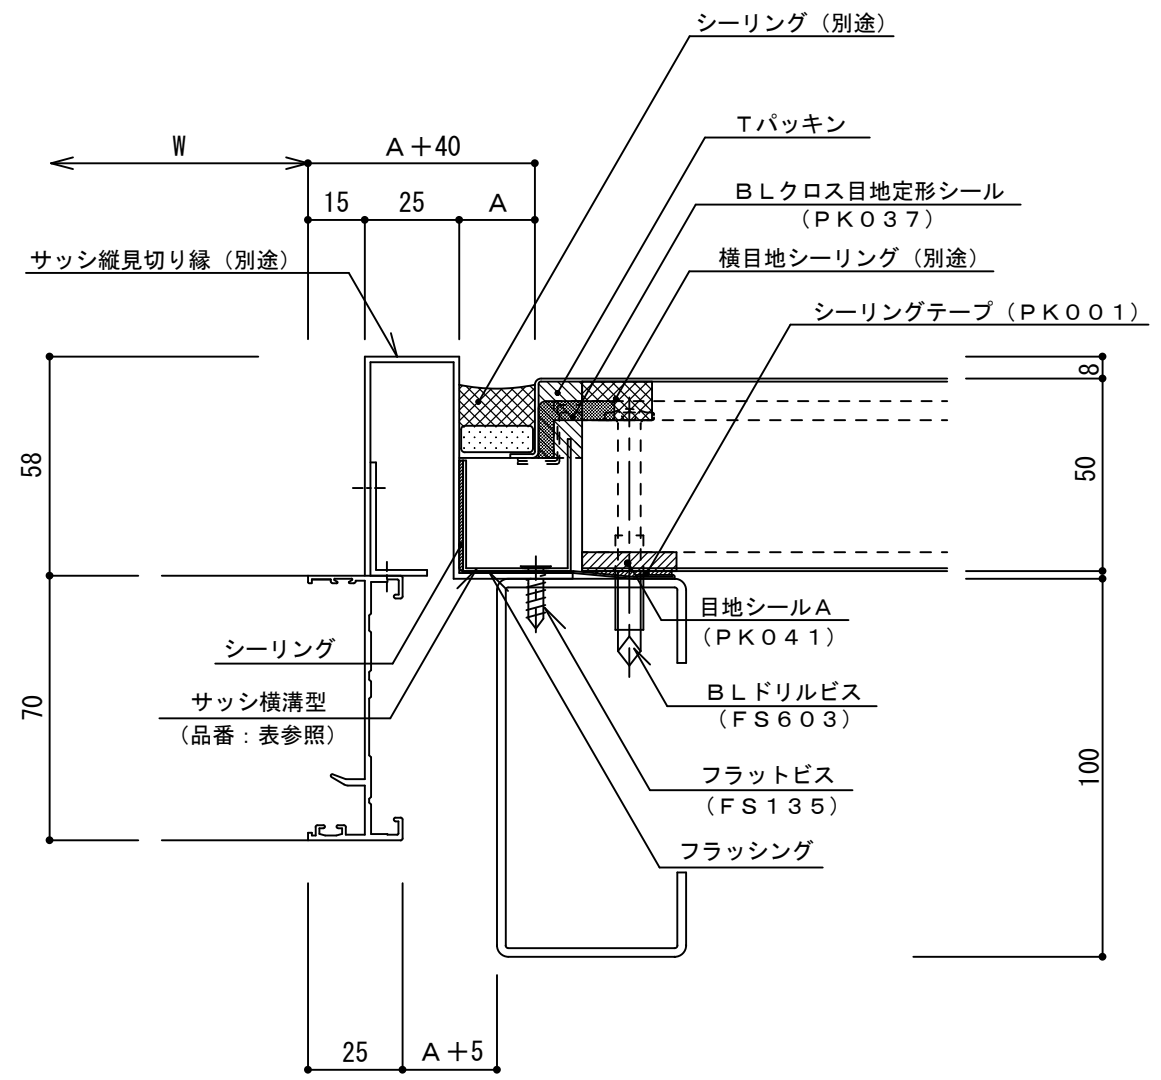

イソバンドBL-H t=50mm 横張り 開口部004

参考図

目地幅 : A	パネル長さ	サッシ横溝型 : 品番
20mm	6m 以下	TA080
25mm	6m ~ 7.5m	TA081
30mm	7.5m 以上	TA082

注) シーリングに2成分形変成シリコーン系を使用した場合

名称	ARH07-004		
図番	縮尺	1/2	
日鉄鋼板株式会社			