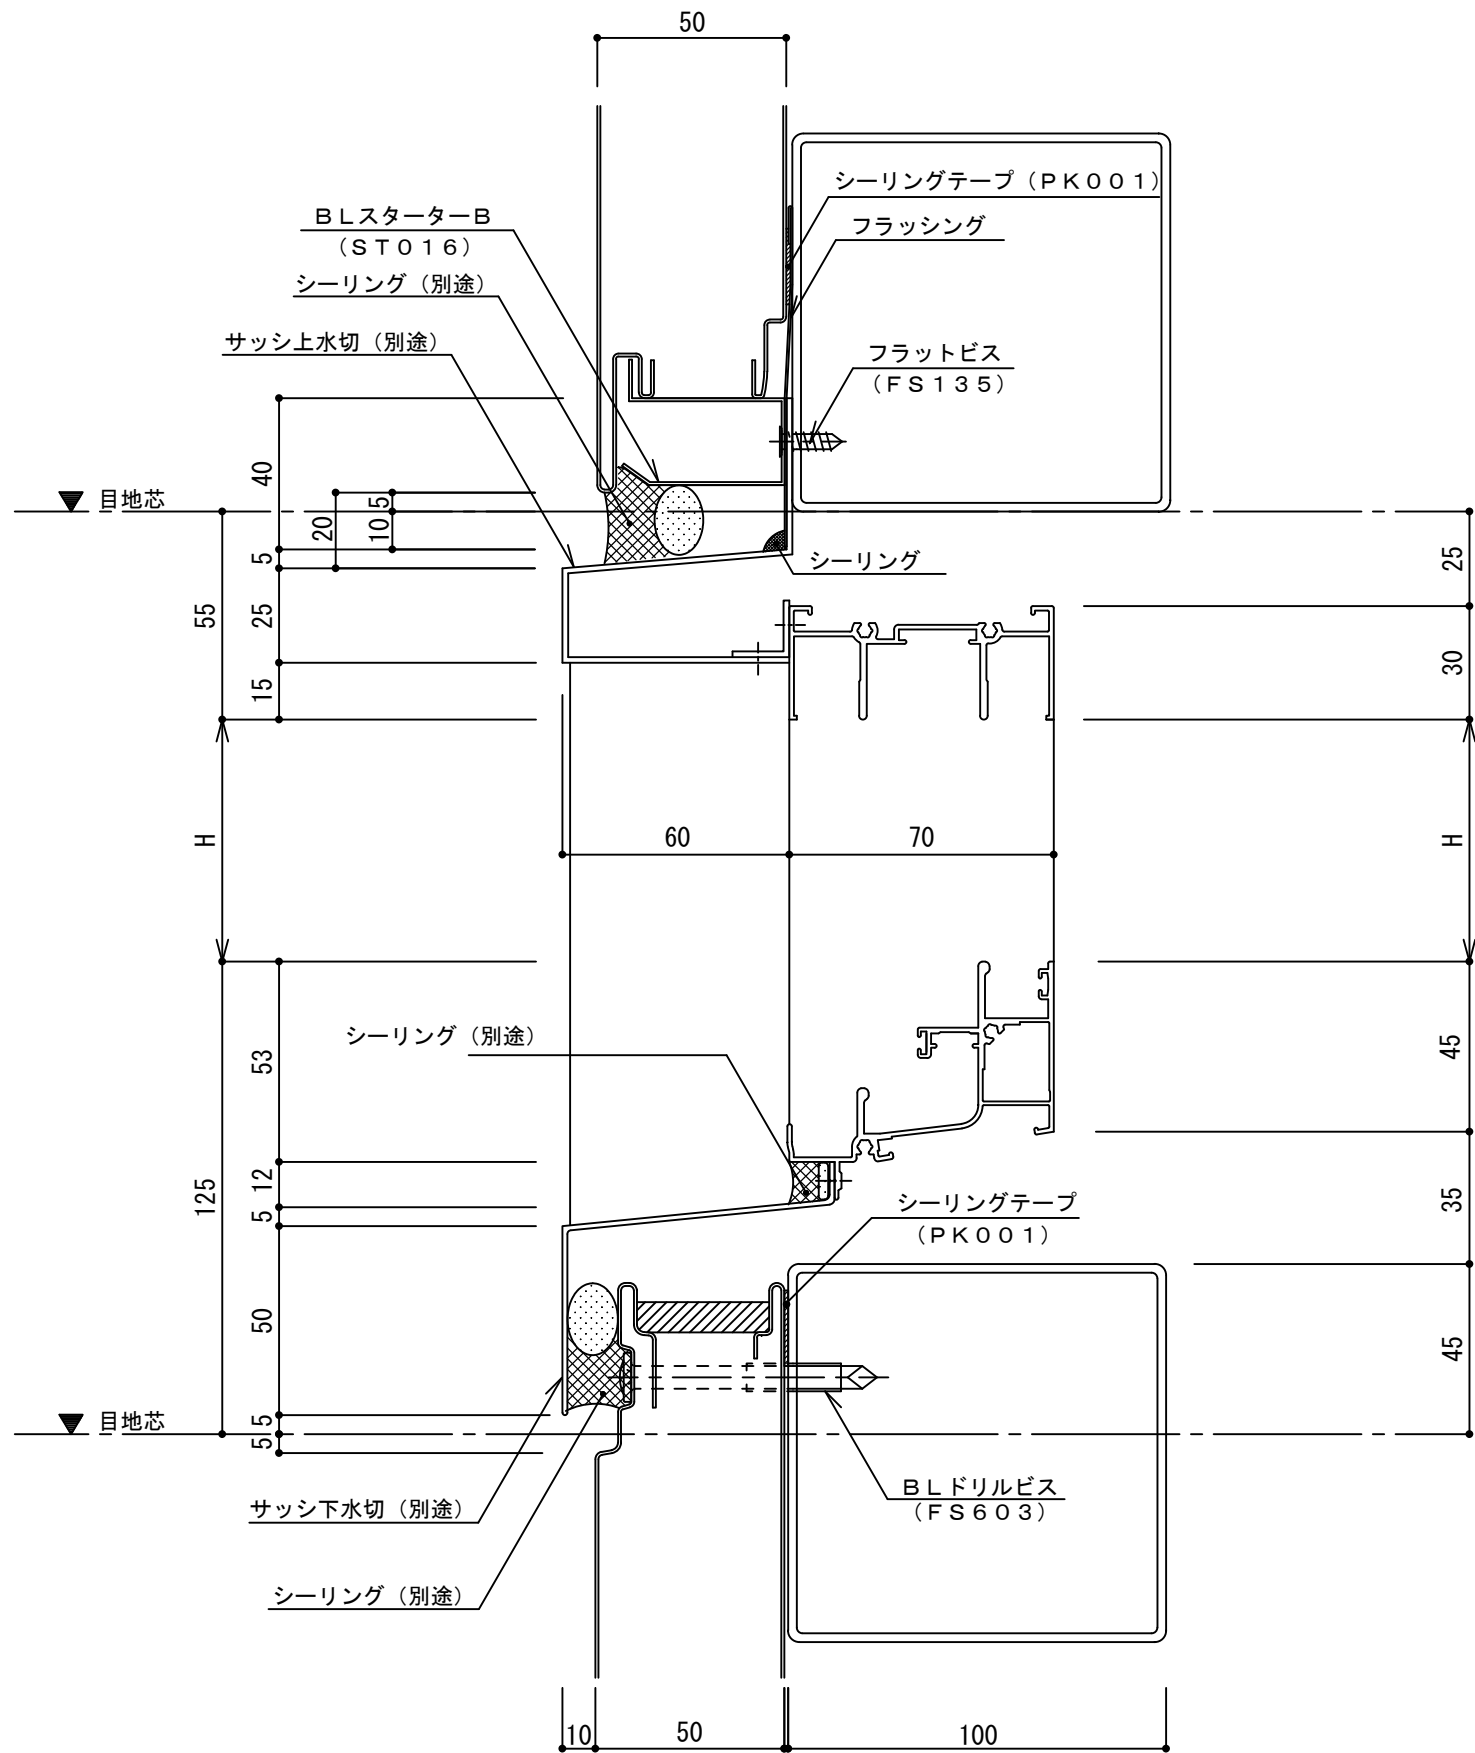

イソバンドBL-H t=50mm 横張り 開口部004

参考図

目地幅 : A	パネル長さ	サッシ横溝型 : 品番
20mm	6m 以下	TA080
25mm	6m ~ 7.5m	TA081
30mm	7.5m 以上	TA082

注) シーリングに2成分形変成シリコーン系を使用した場合

名称	ARH07-004		
図番	縮尺	1/2	
日鉄鋼板株式会社			