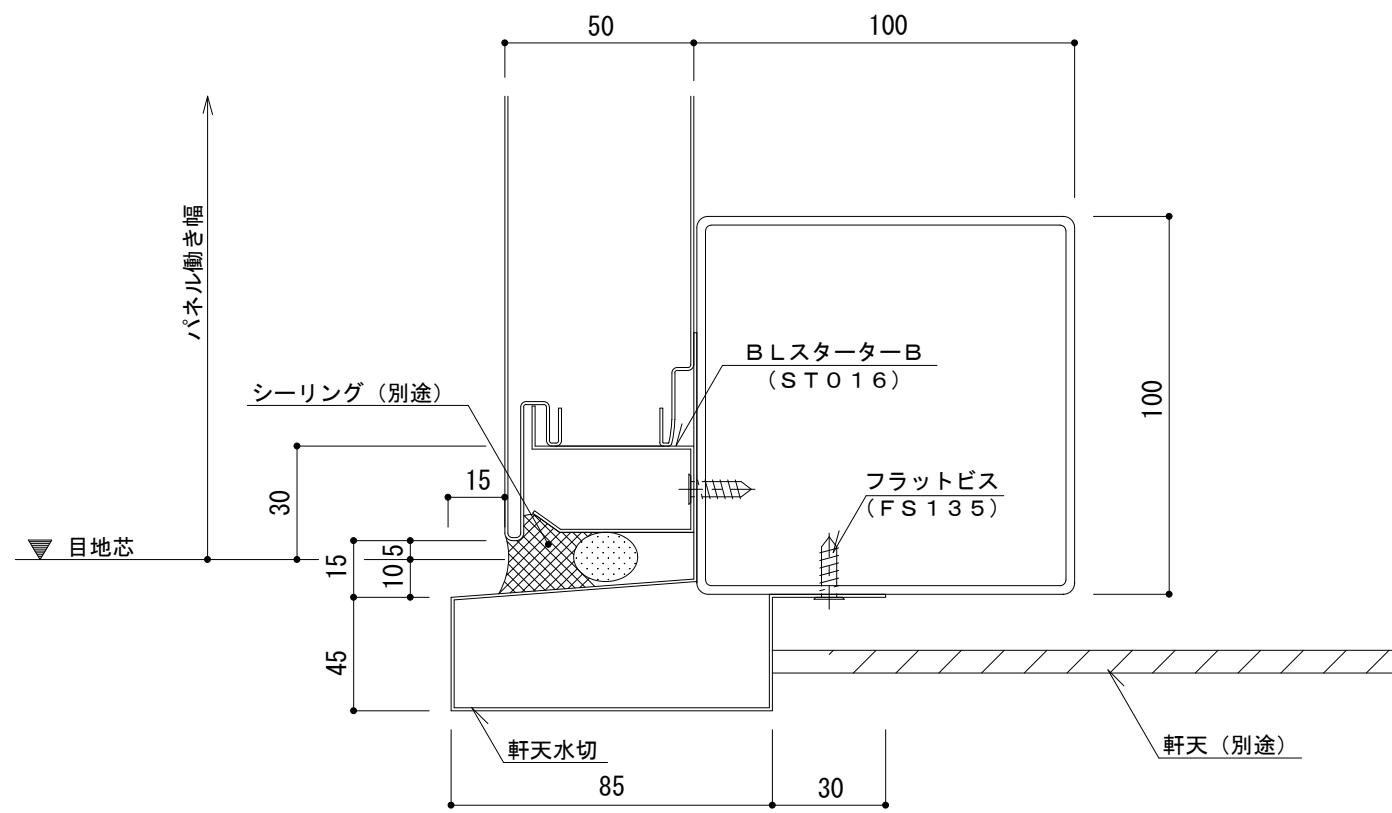

イソバンドBL・BL-H 共通 t=50mm 横張り 軒天001

参考図

名称			
図番	ARH08-001	縮尺	1/2
日鉄鋼板株式会社			