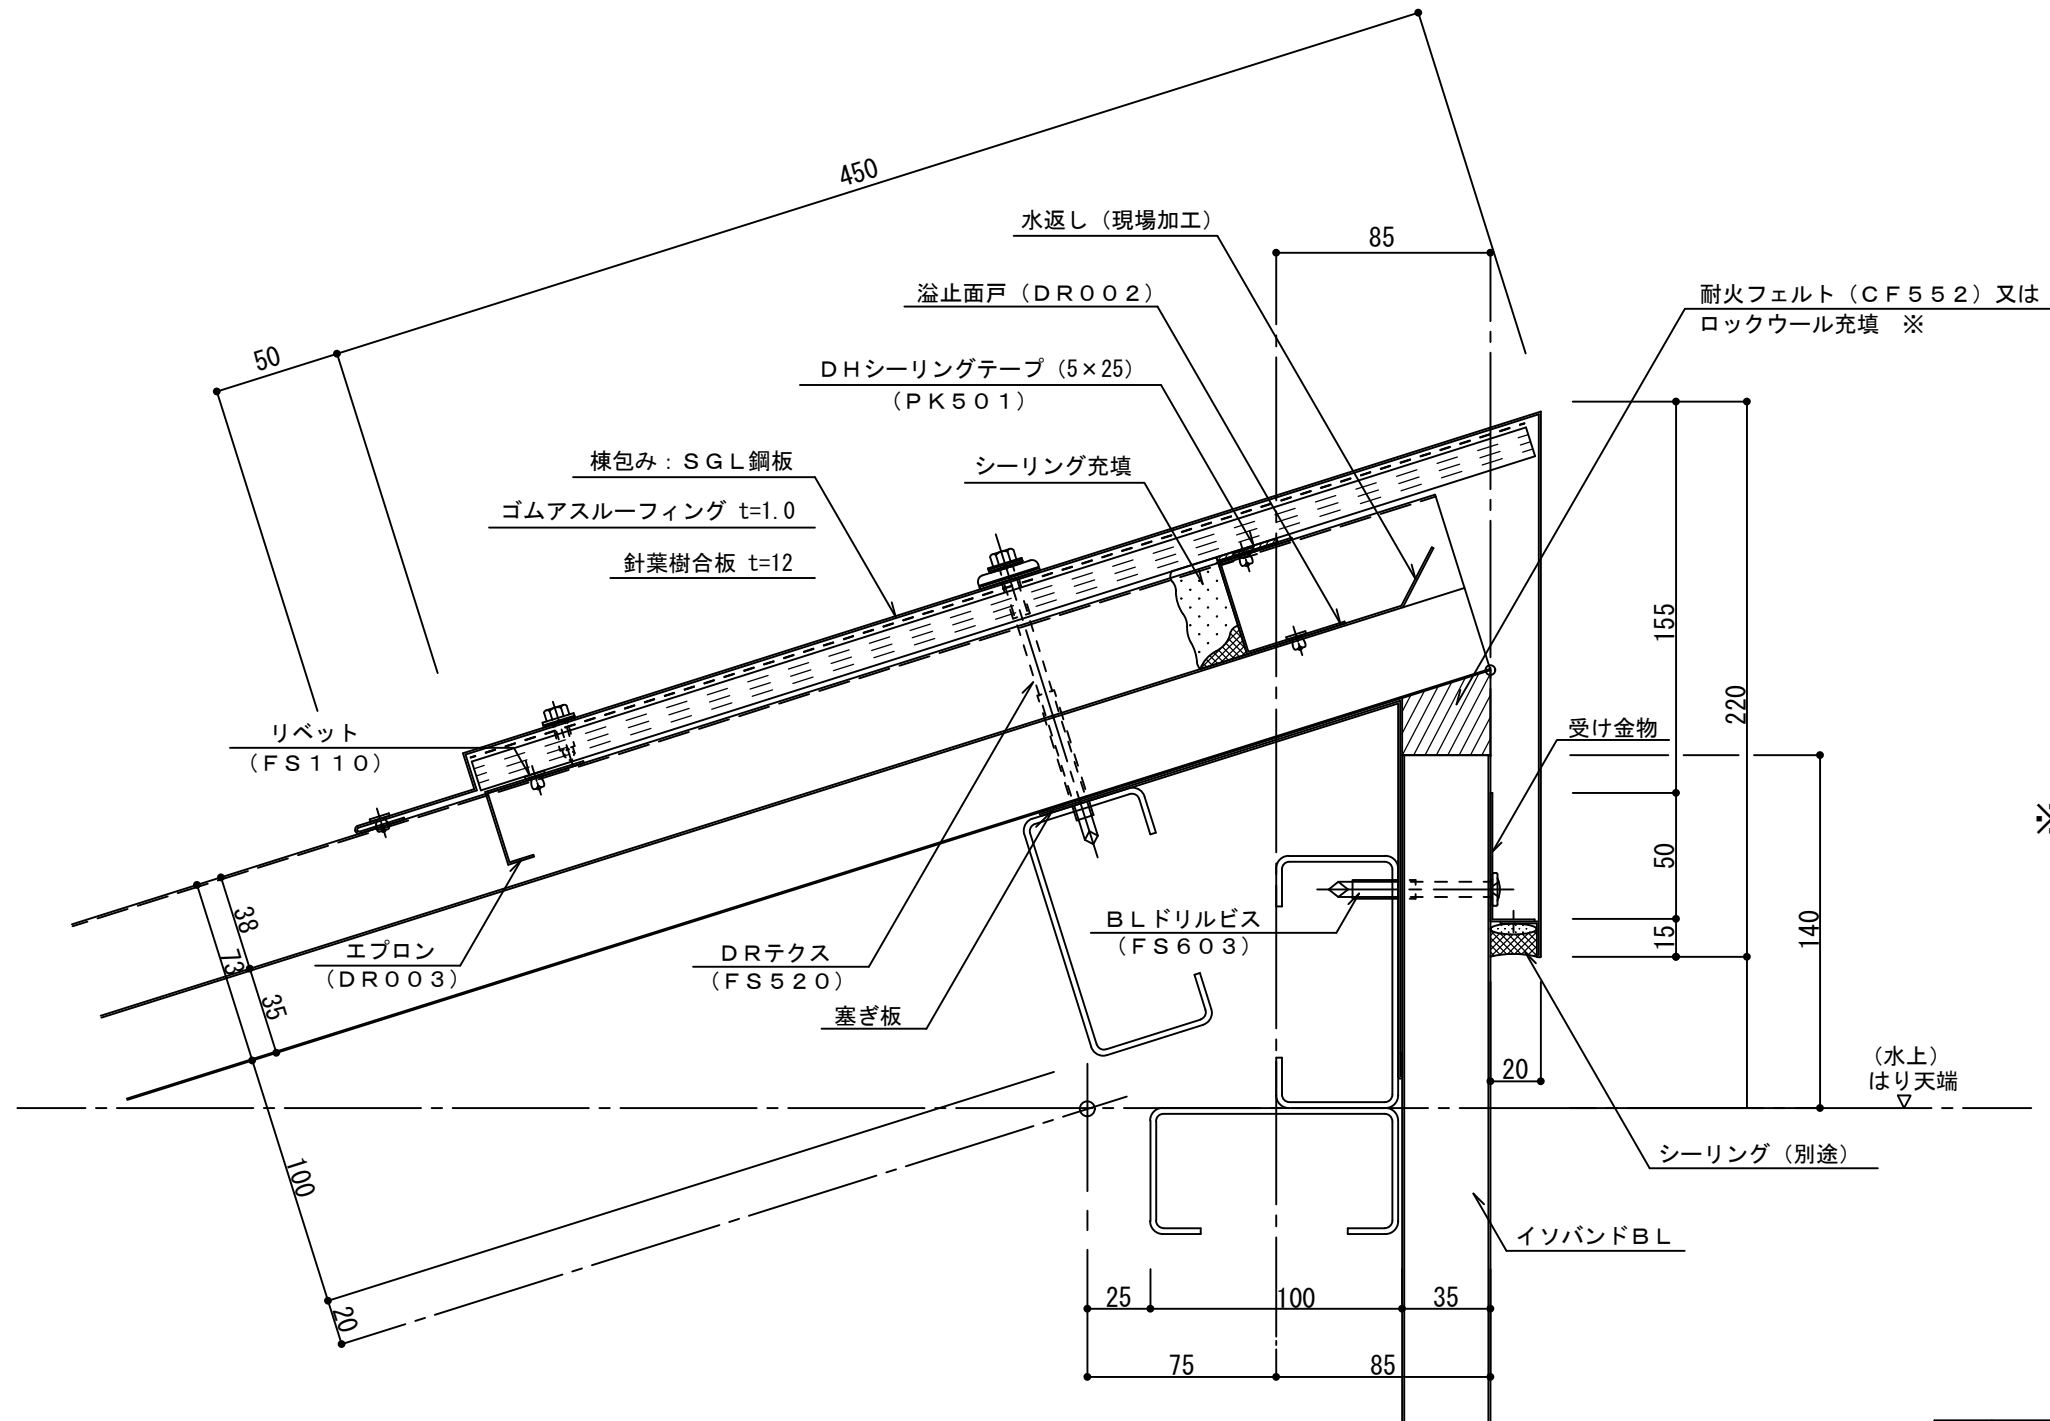

イソダッハR t=35mm 片流れ棟部002

参考図

※耐火構造でなければ
DHウレタンパッキン可
(PK507)

名称			
図番	BDM02-002	縮尺	1/3
日鉄鋼板株式会社			