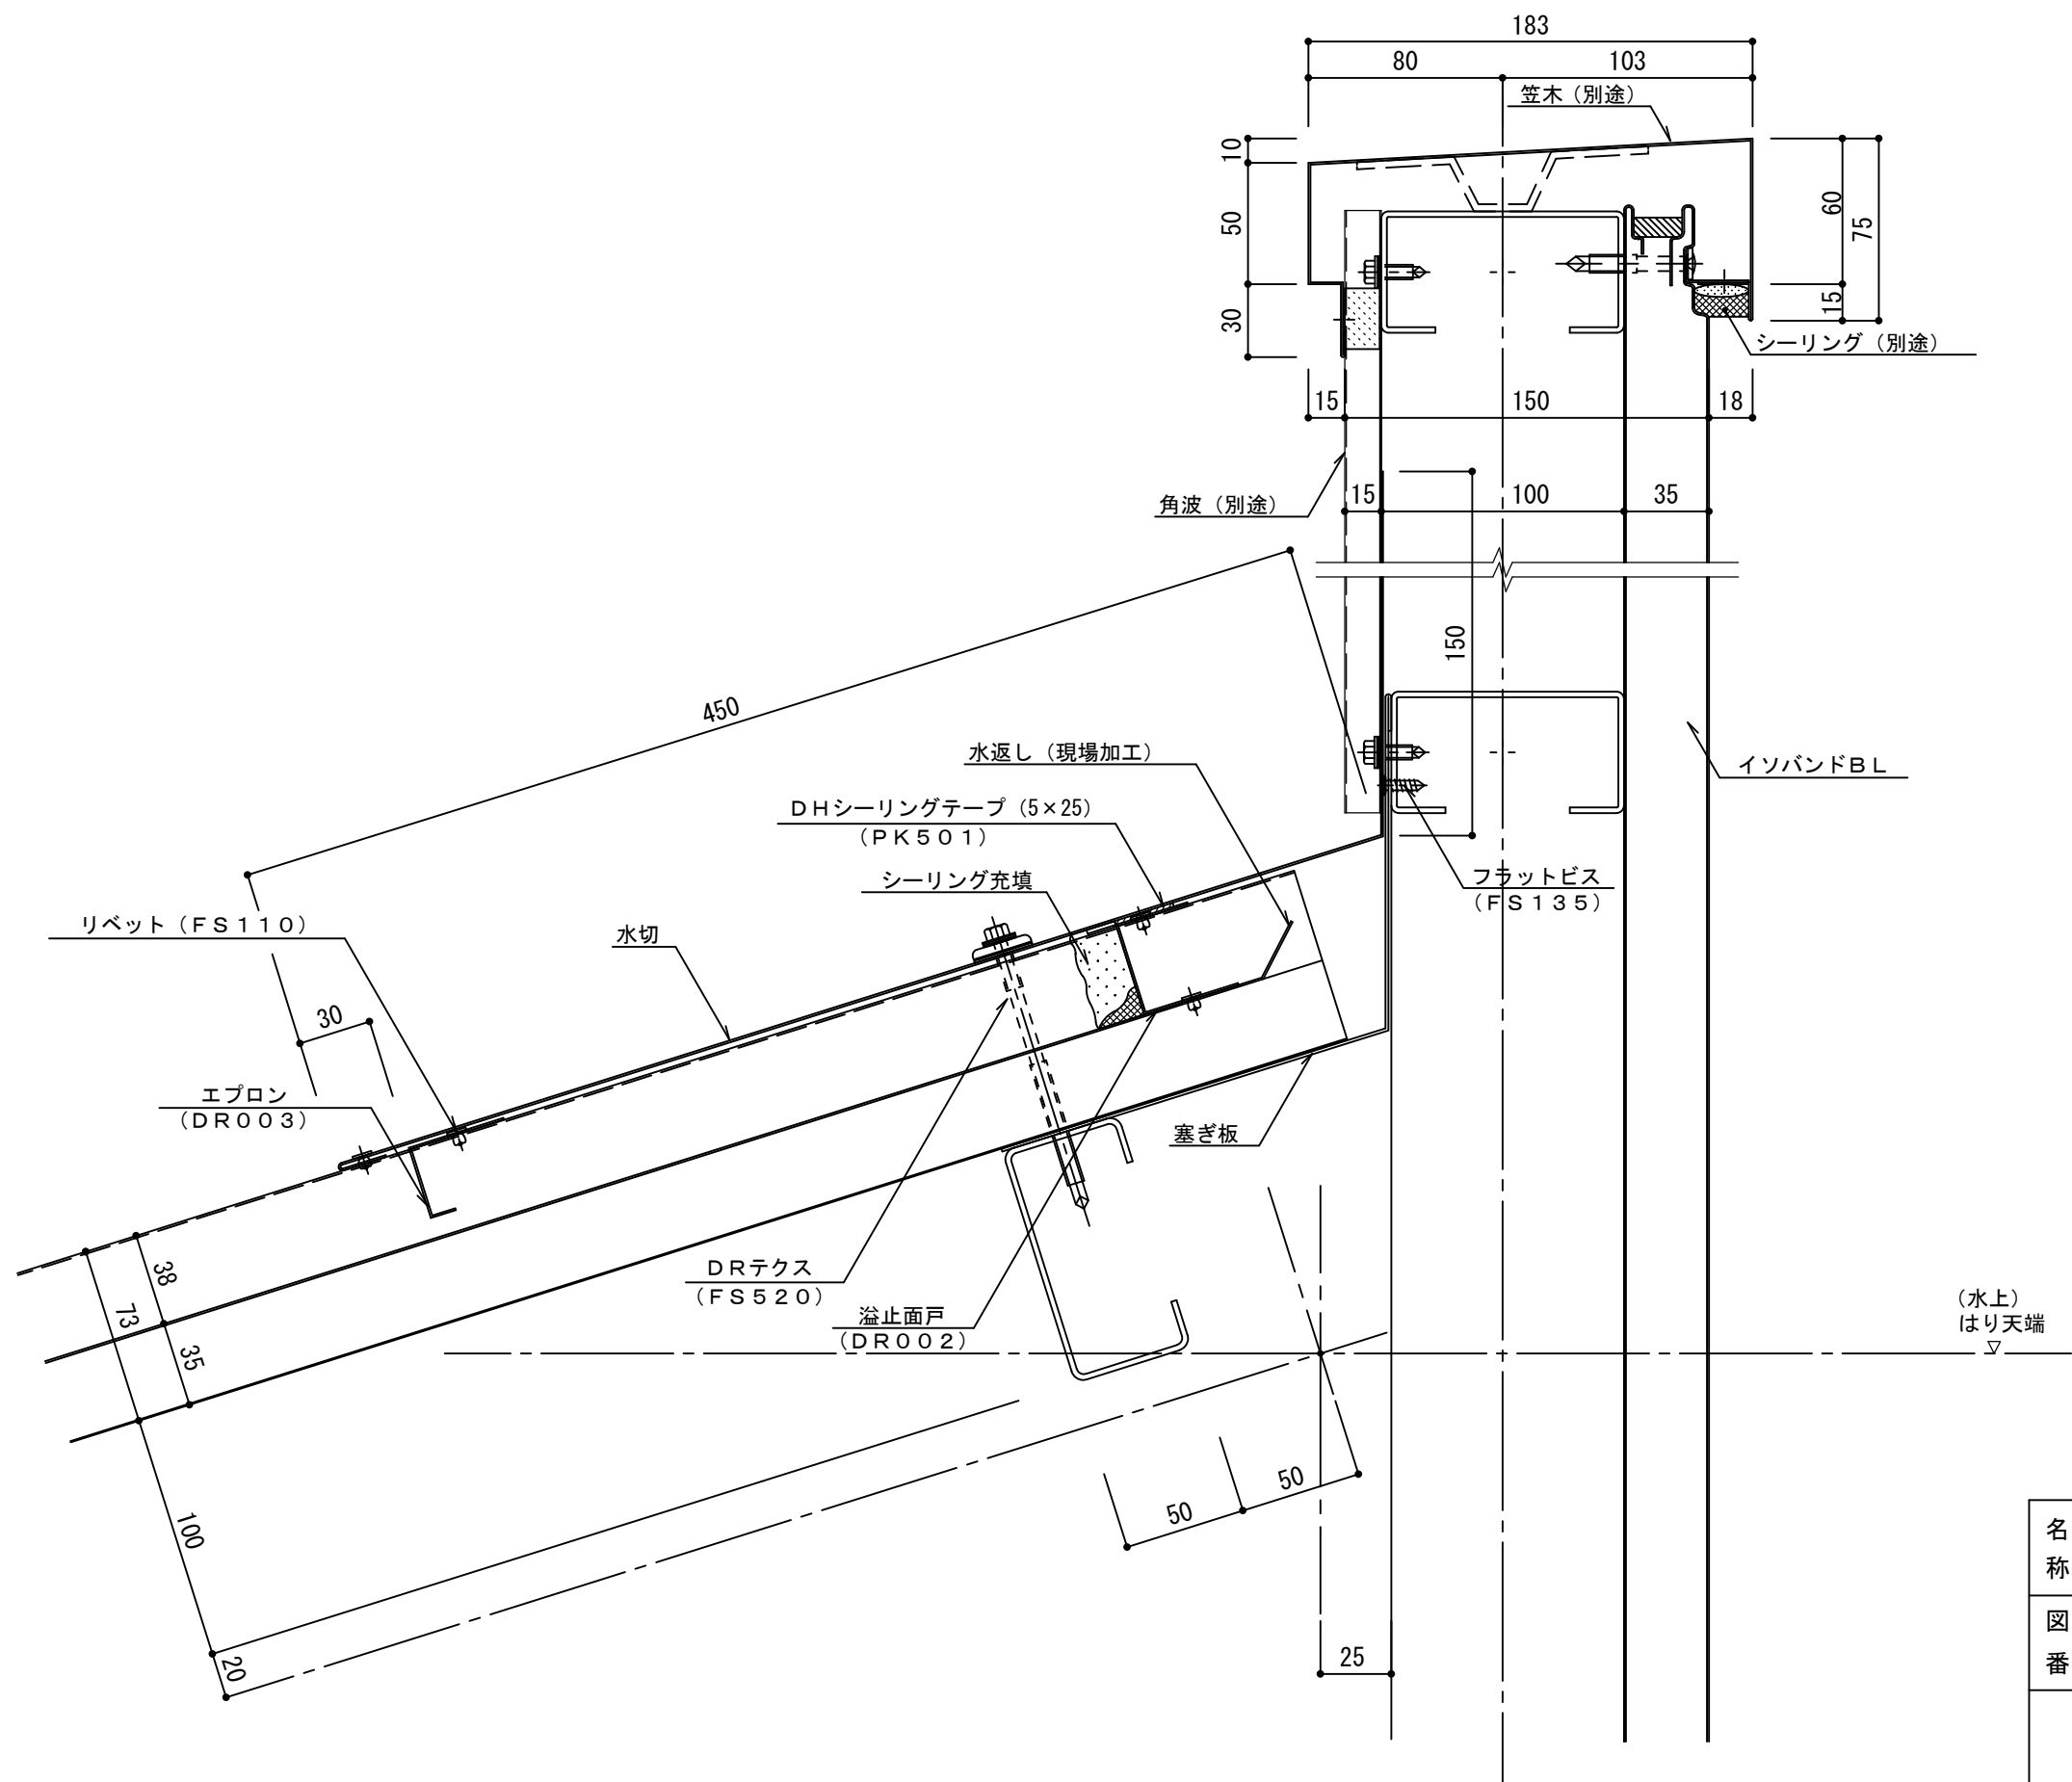

イソダッハR t=35mm パラペット部001 (棟側)

参考図

名称			
図番	BDM04-001	縮尺	1/3
日鉄鋼板株式会社			