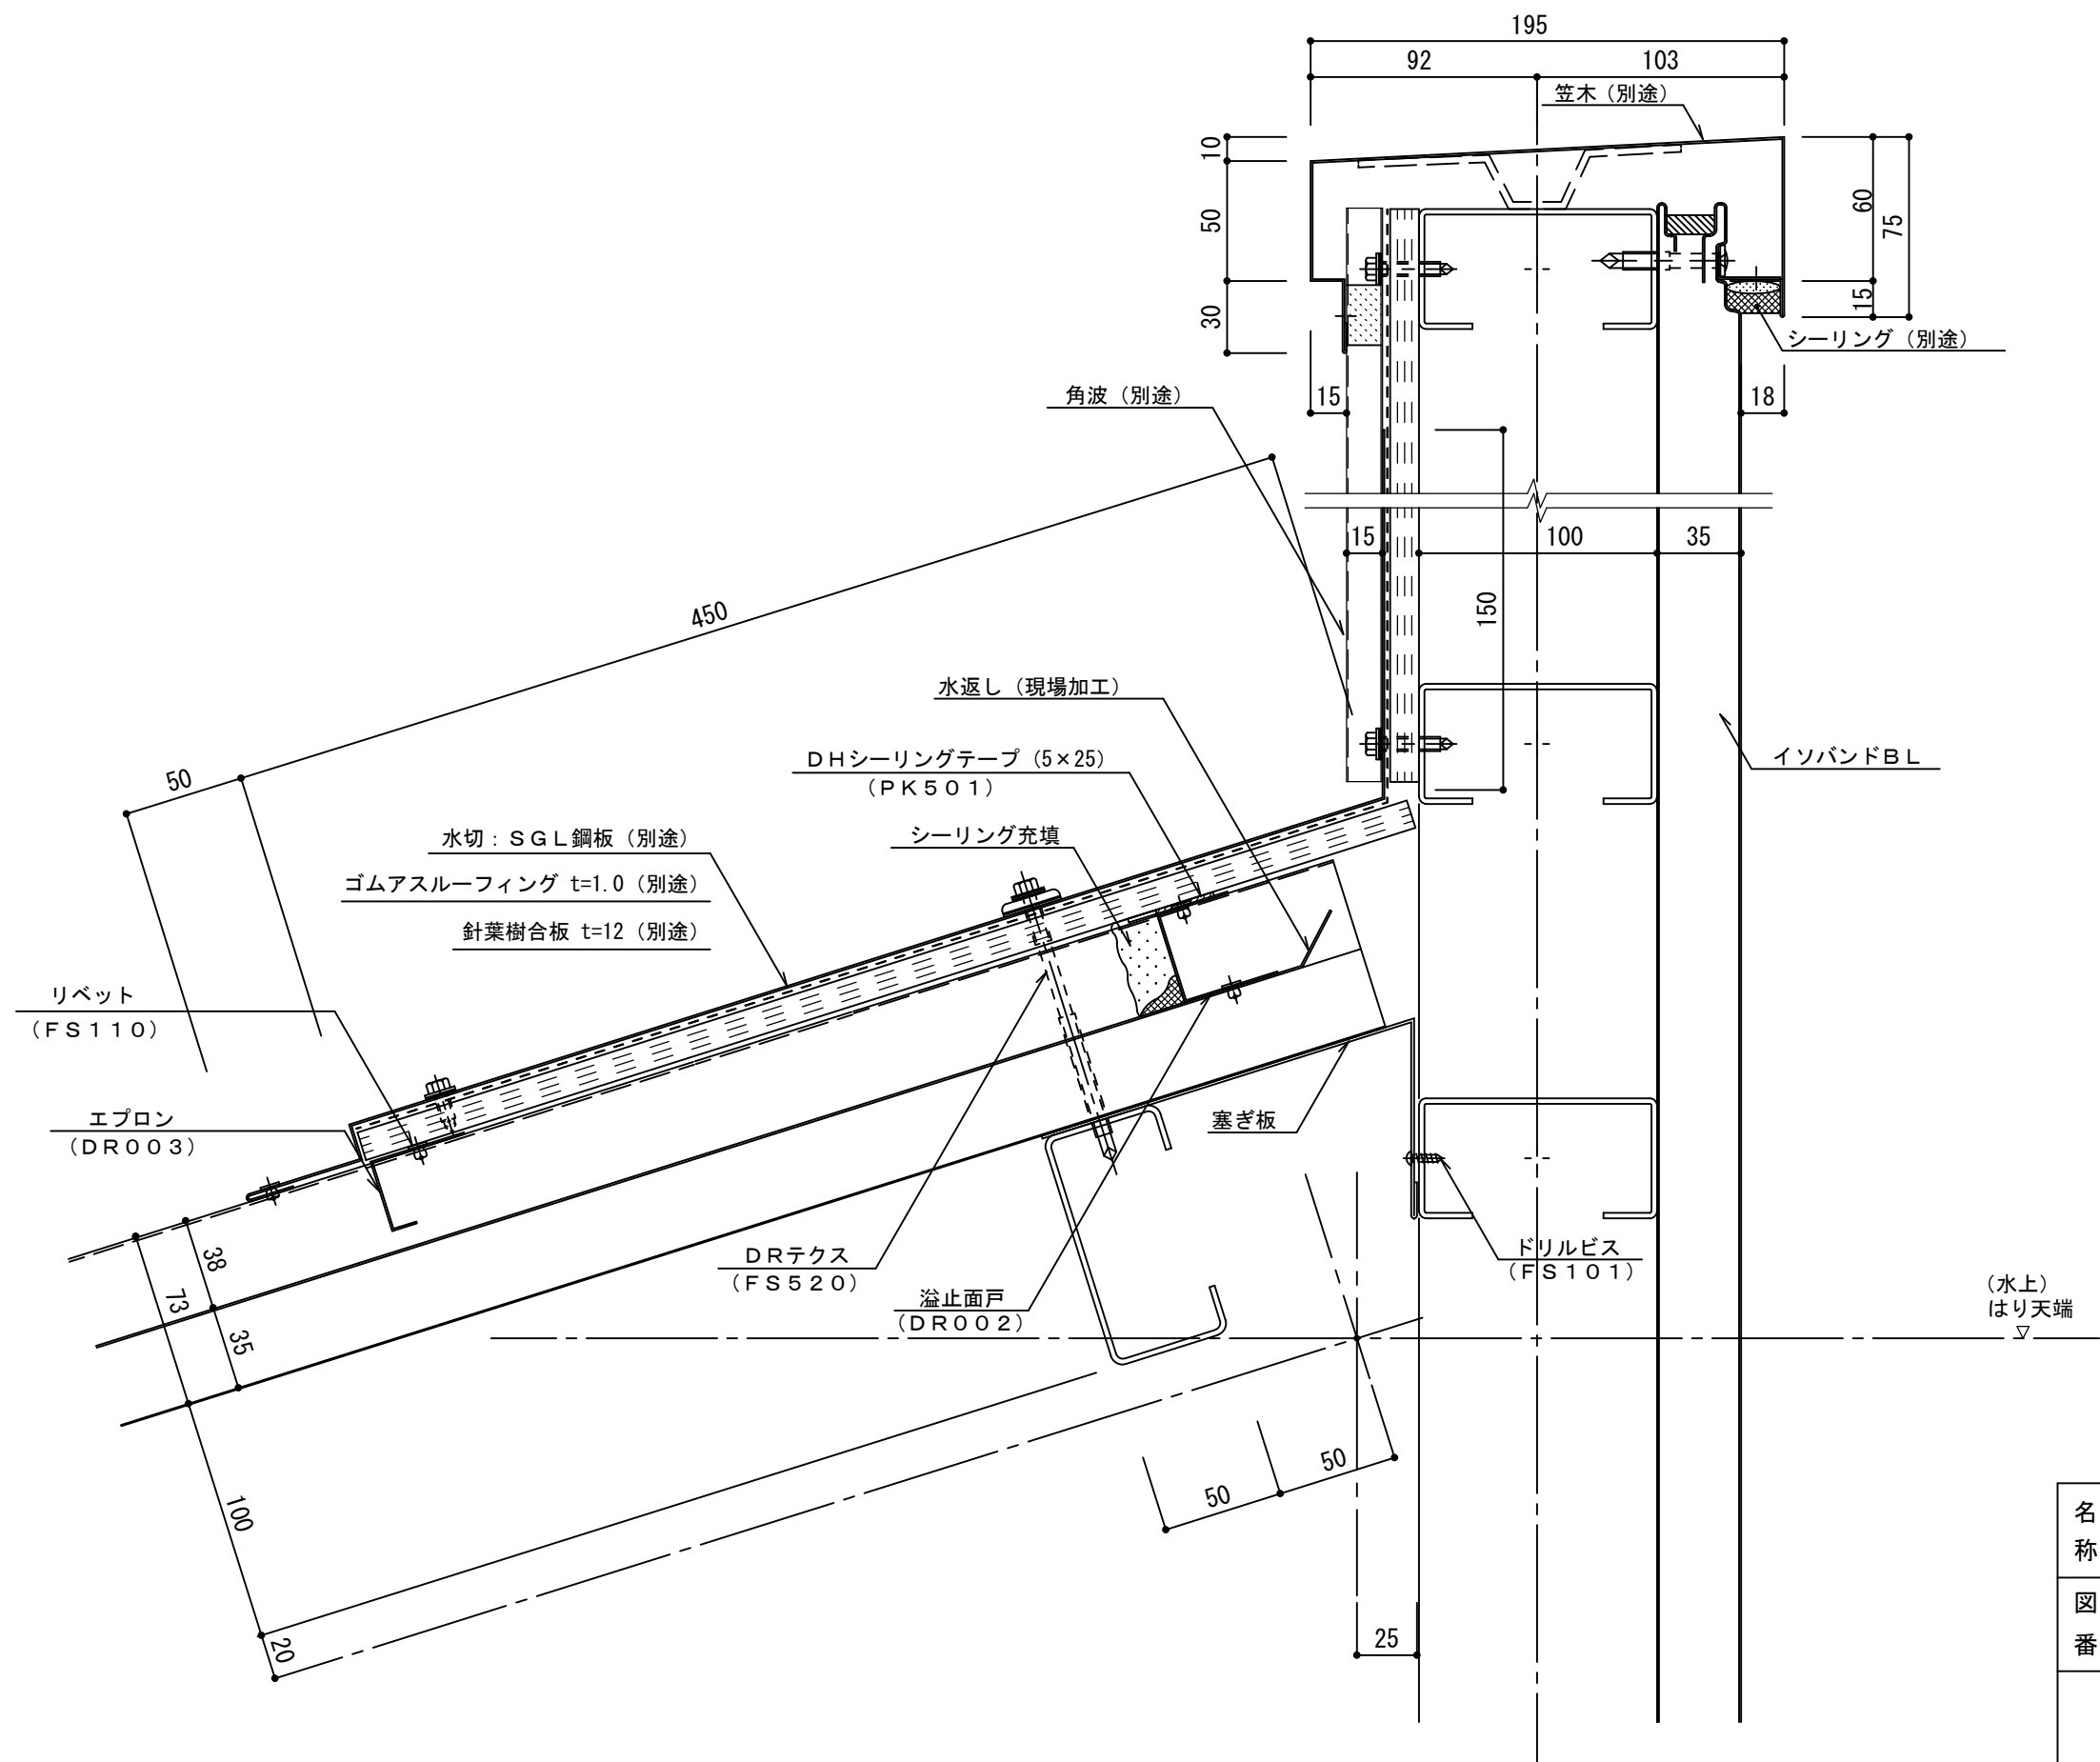

イソダッハR t=35mm パラペット部002 (棟側)

参考図

名称			
図番	BDM04-002	縮尺	1/3
日鉄鋼板株式会社			