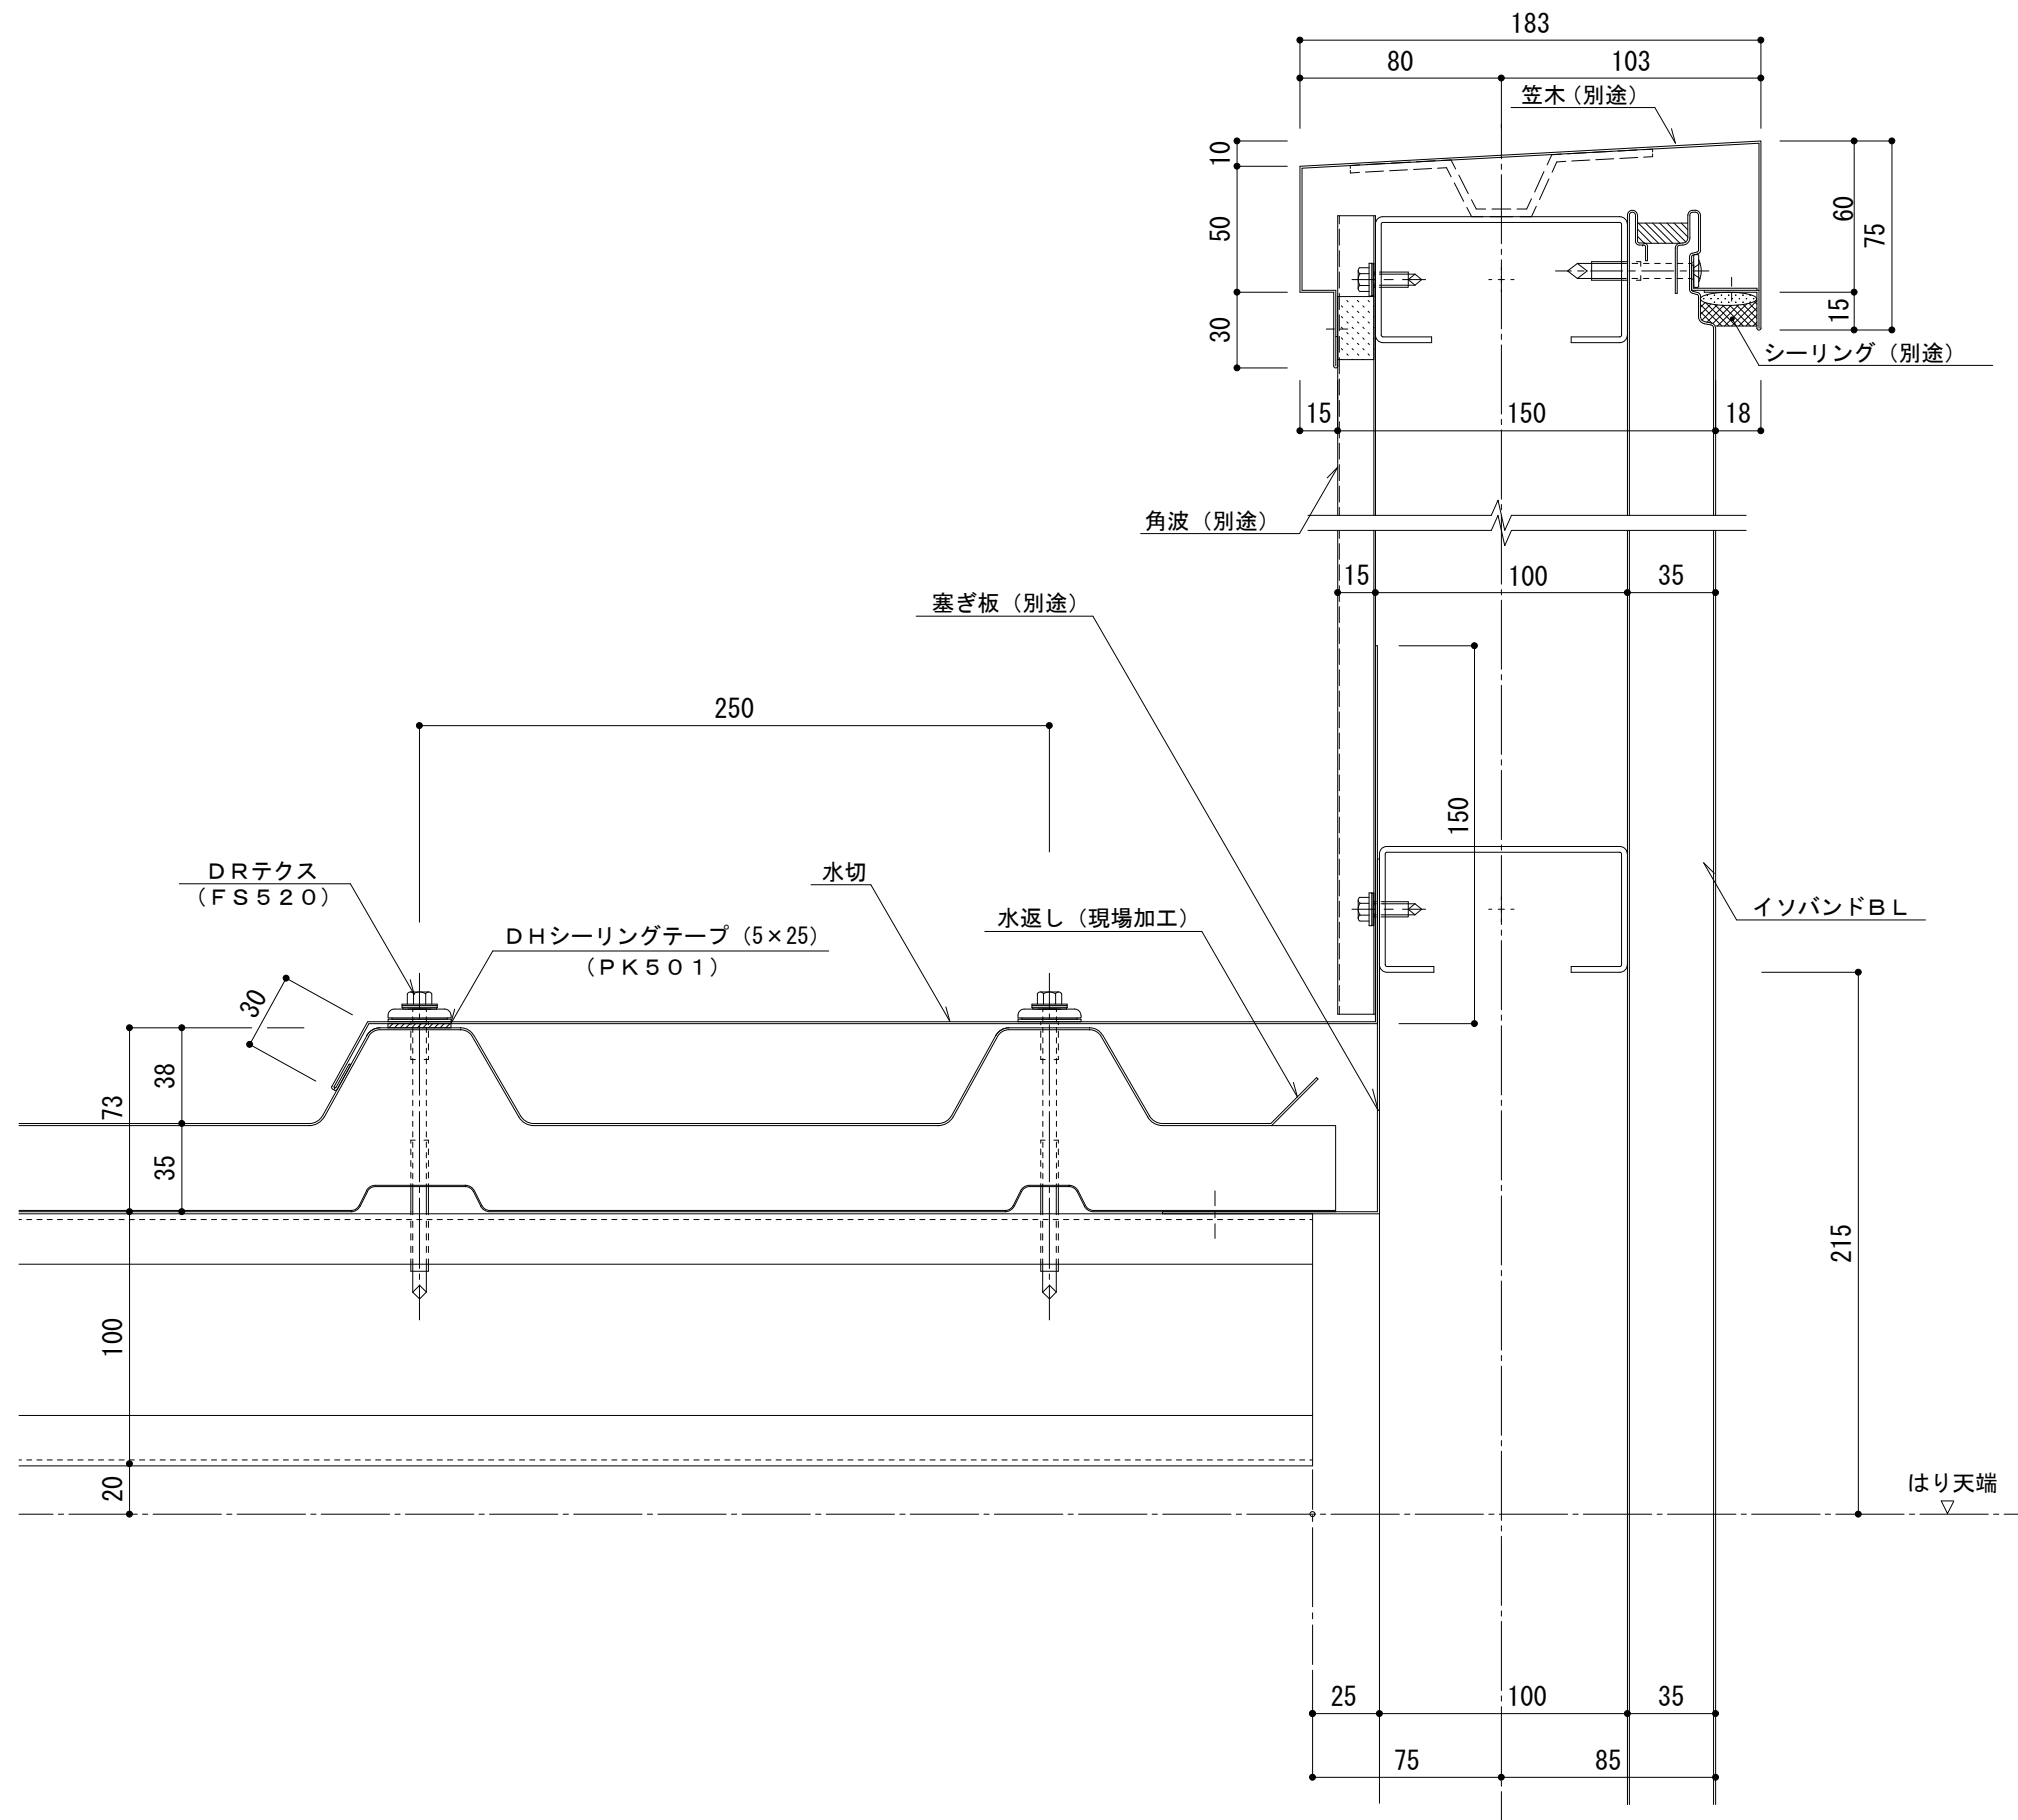

イソダツハR t=35mm パラペット部001 (ケラバ側)

参考図

名称			
図番	BDM05-001	縮尺	1/3
日鉄鋼板株式会社			