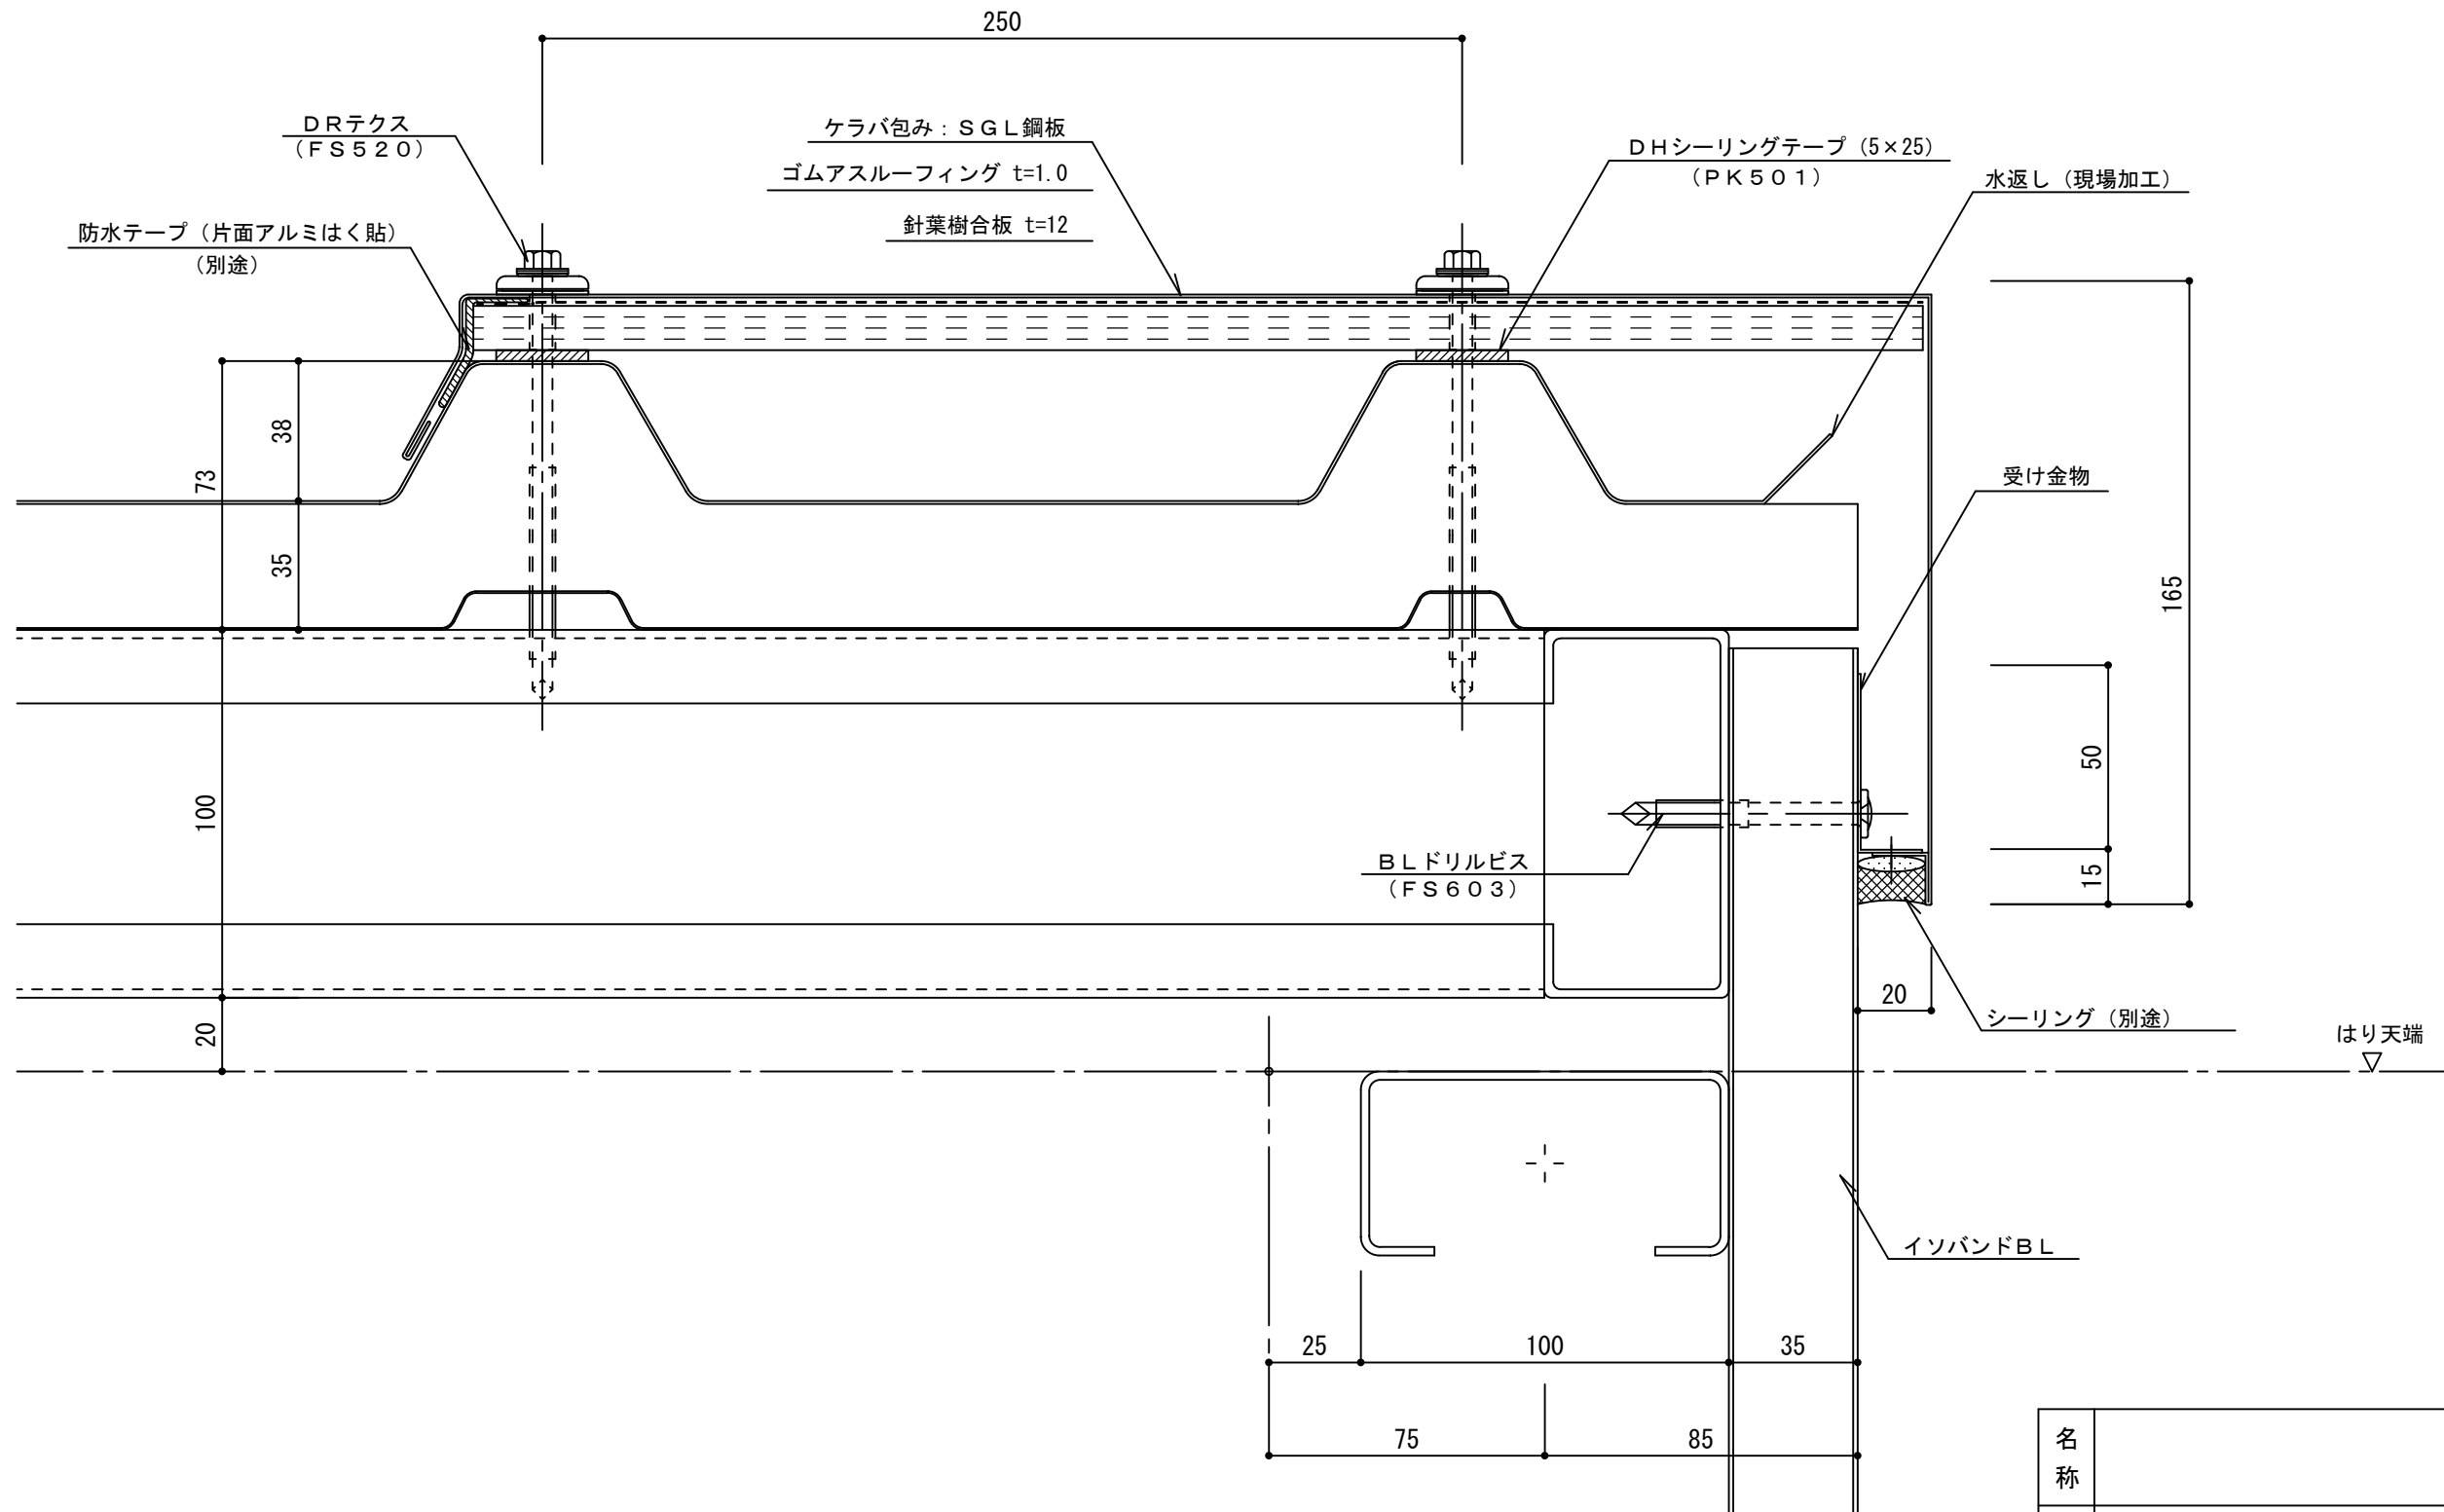

イソダッハR t=35mm ケラバ部002

参考図

名称			
図番	BDM06-002	縮尺	1/2
日鉄鋼板株式会社			