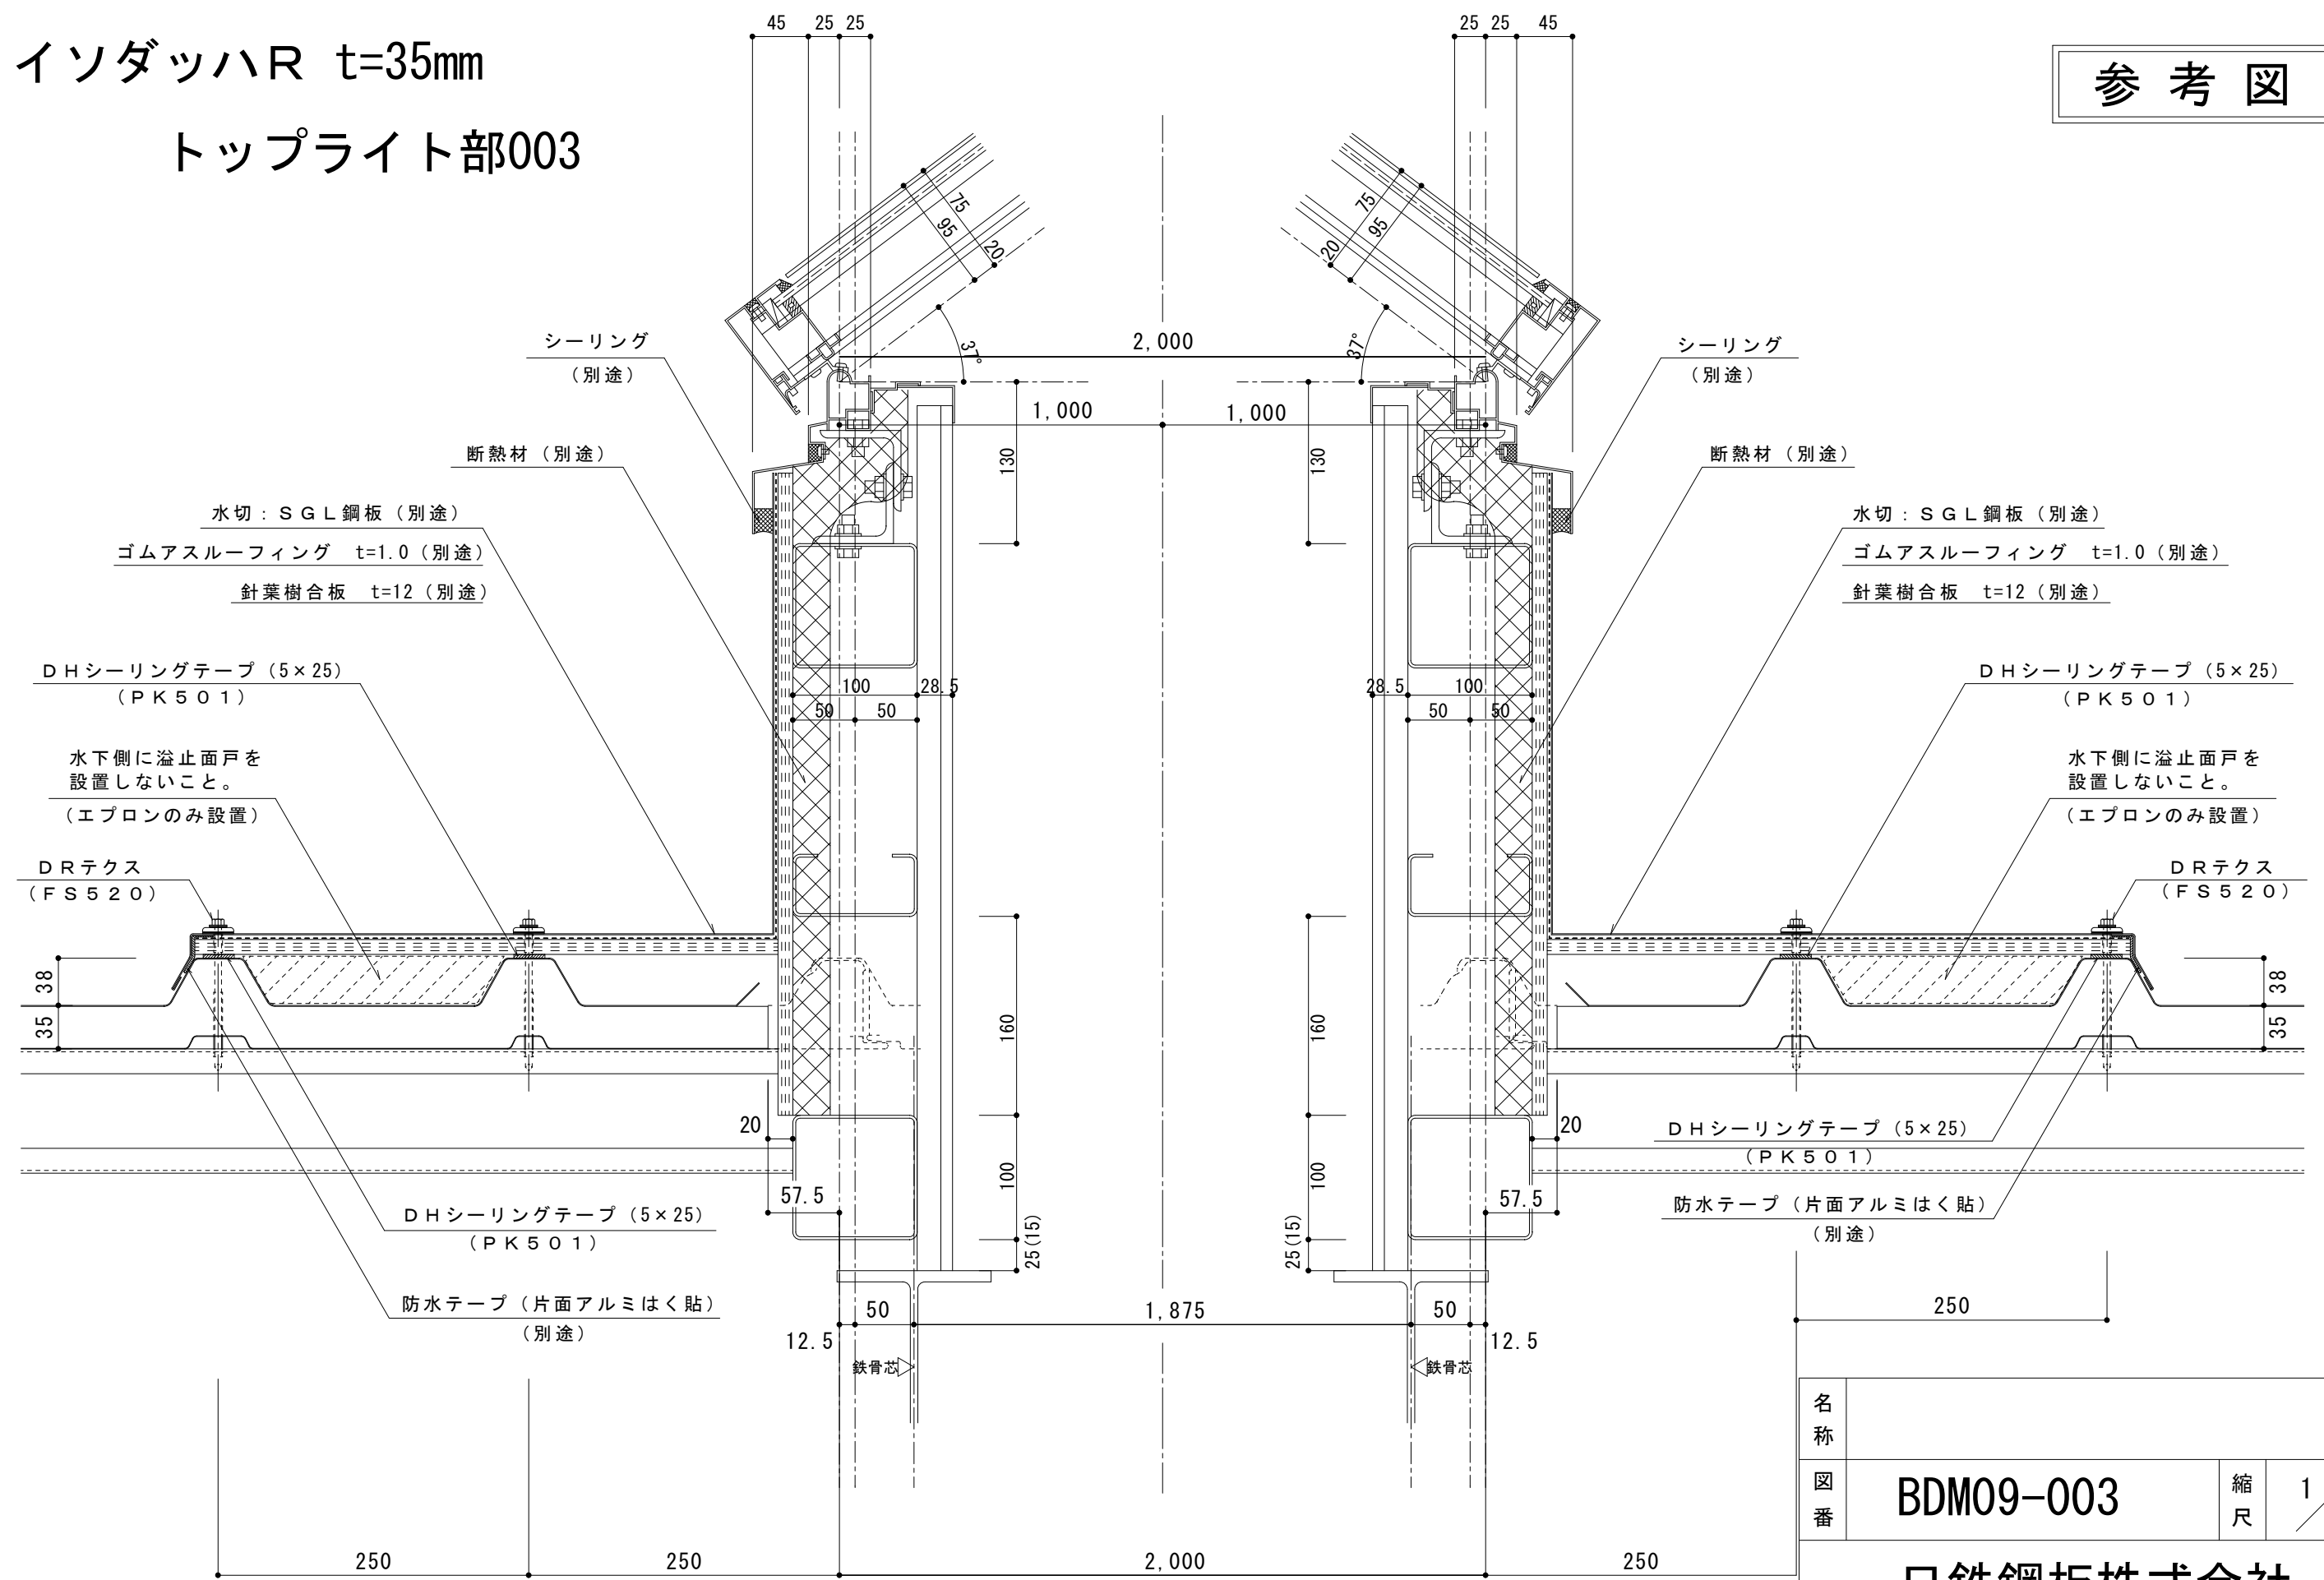

# イソダッハR t=35mm トップライト部003

参考図

名称			
図番	BDM09-003	縮尺	1/5
日鉄鋼板株式会社			