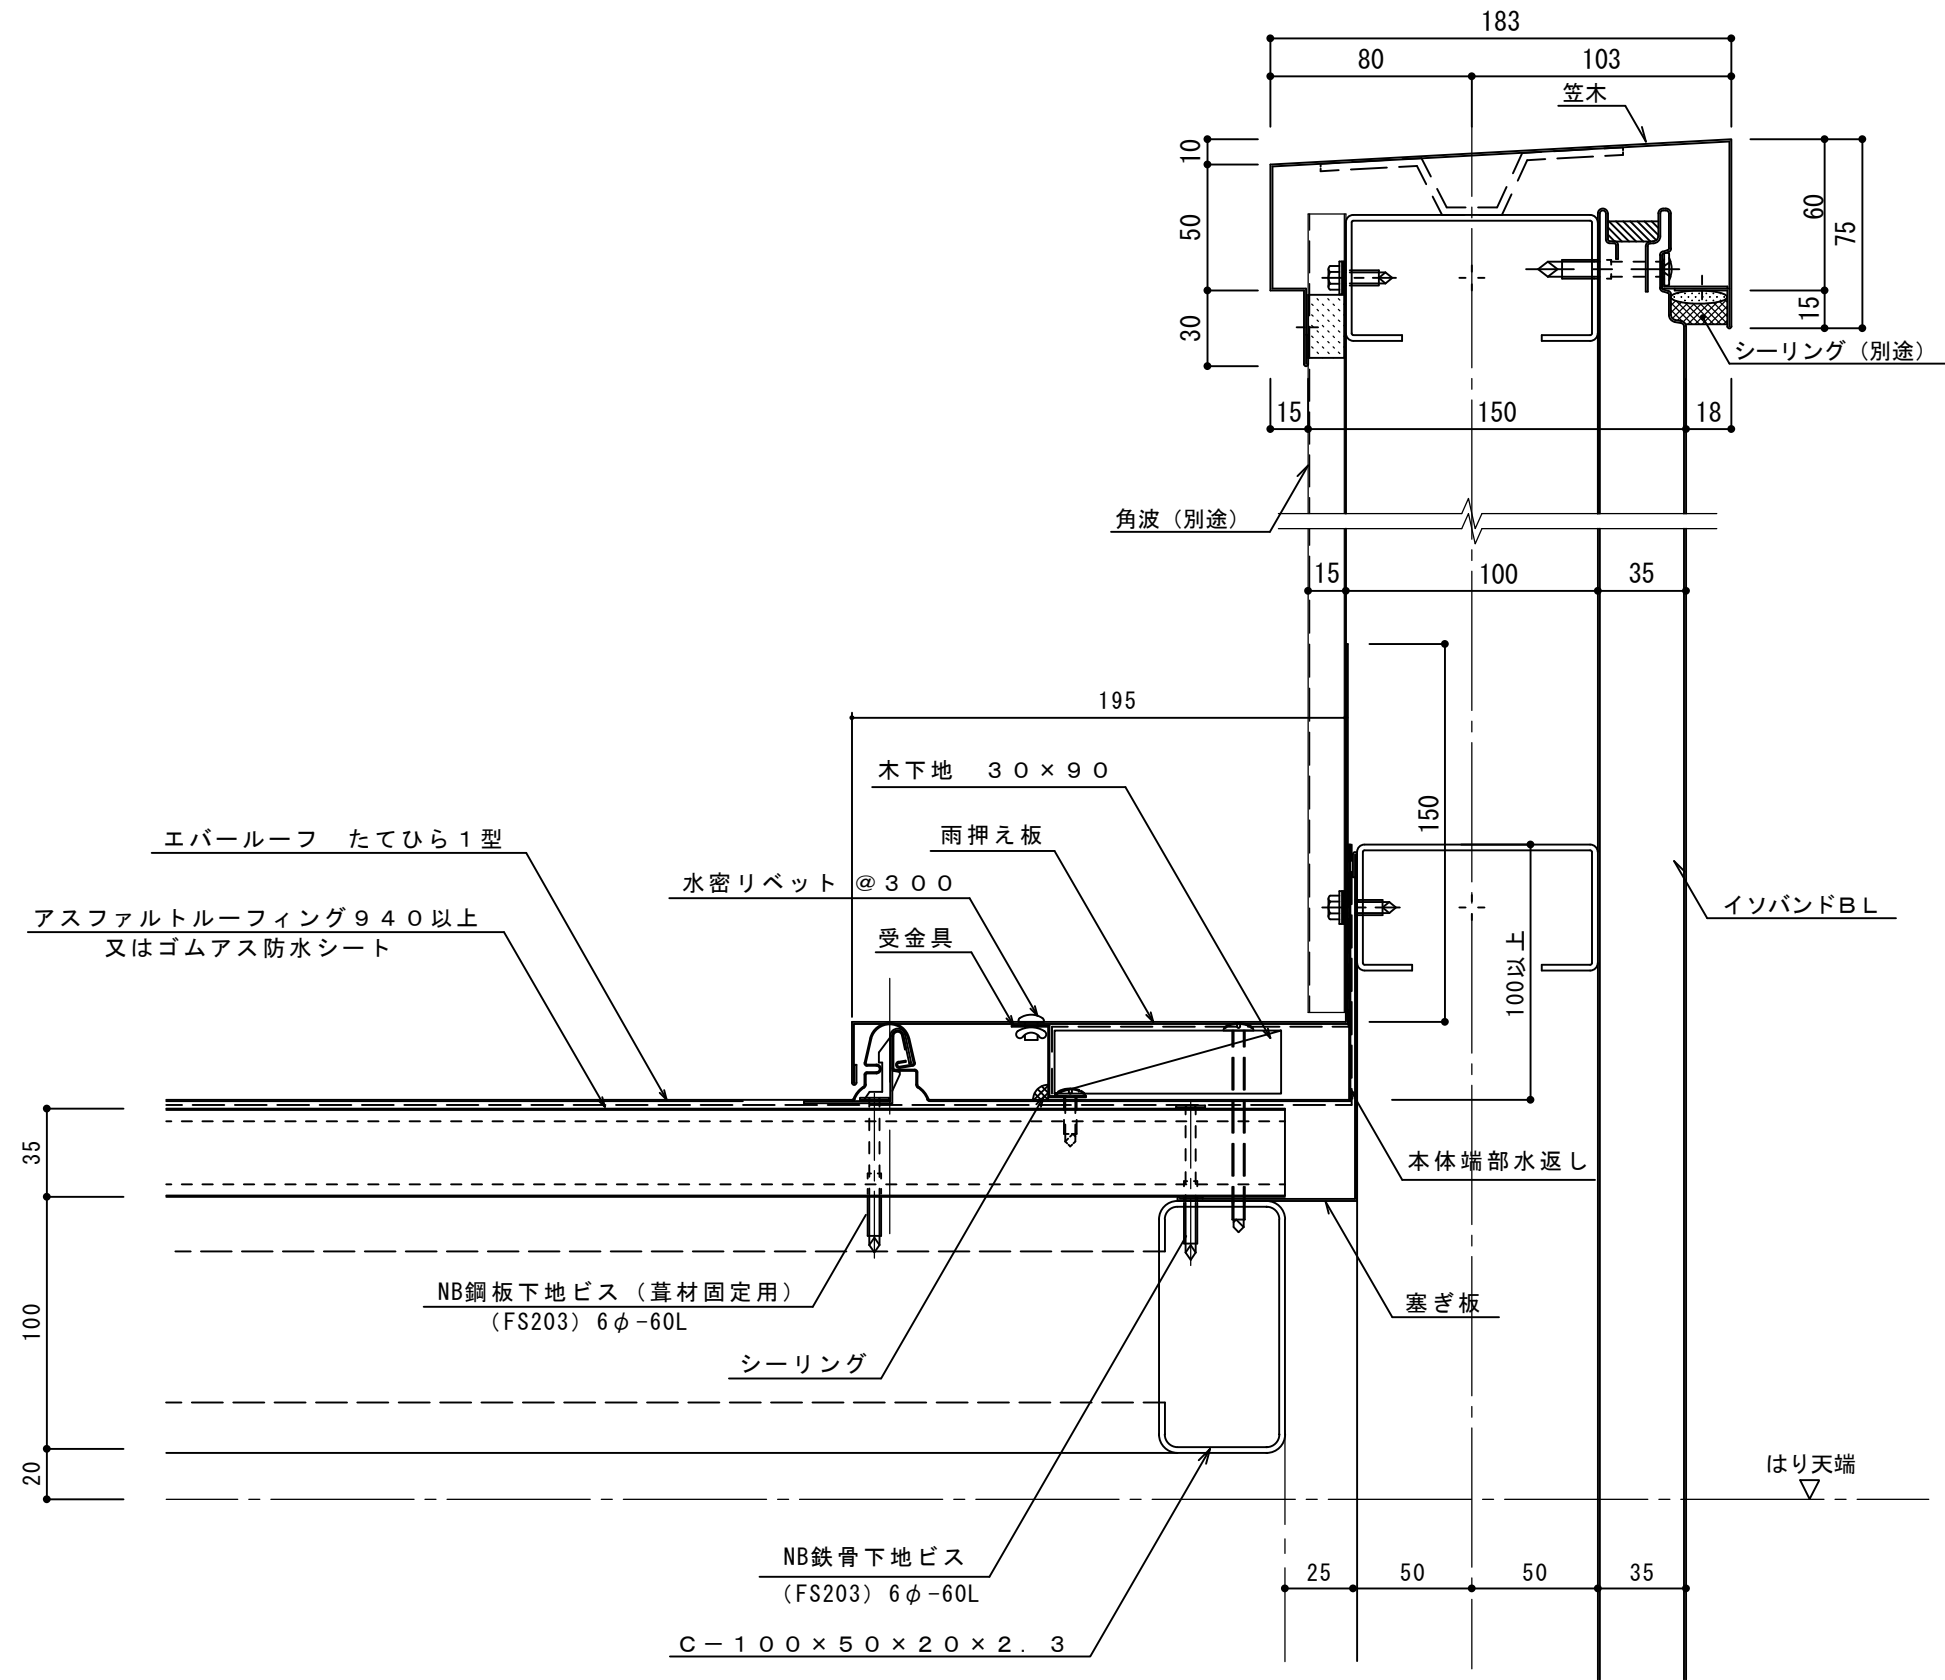

ERたてひら 1型 パラペットけらば

参考図

名称			
図番	BEM04-001	縮尺	1/3
日鉄鋼板株式会社			