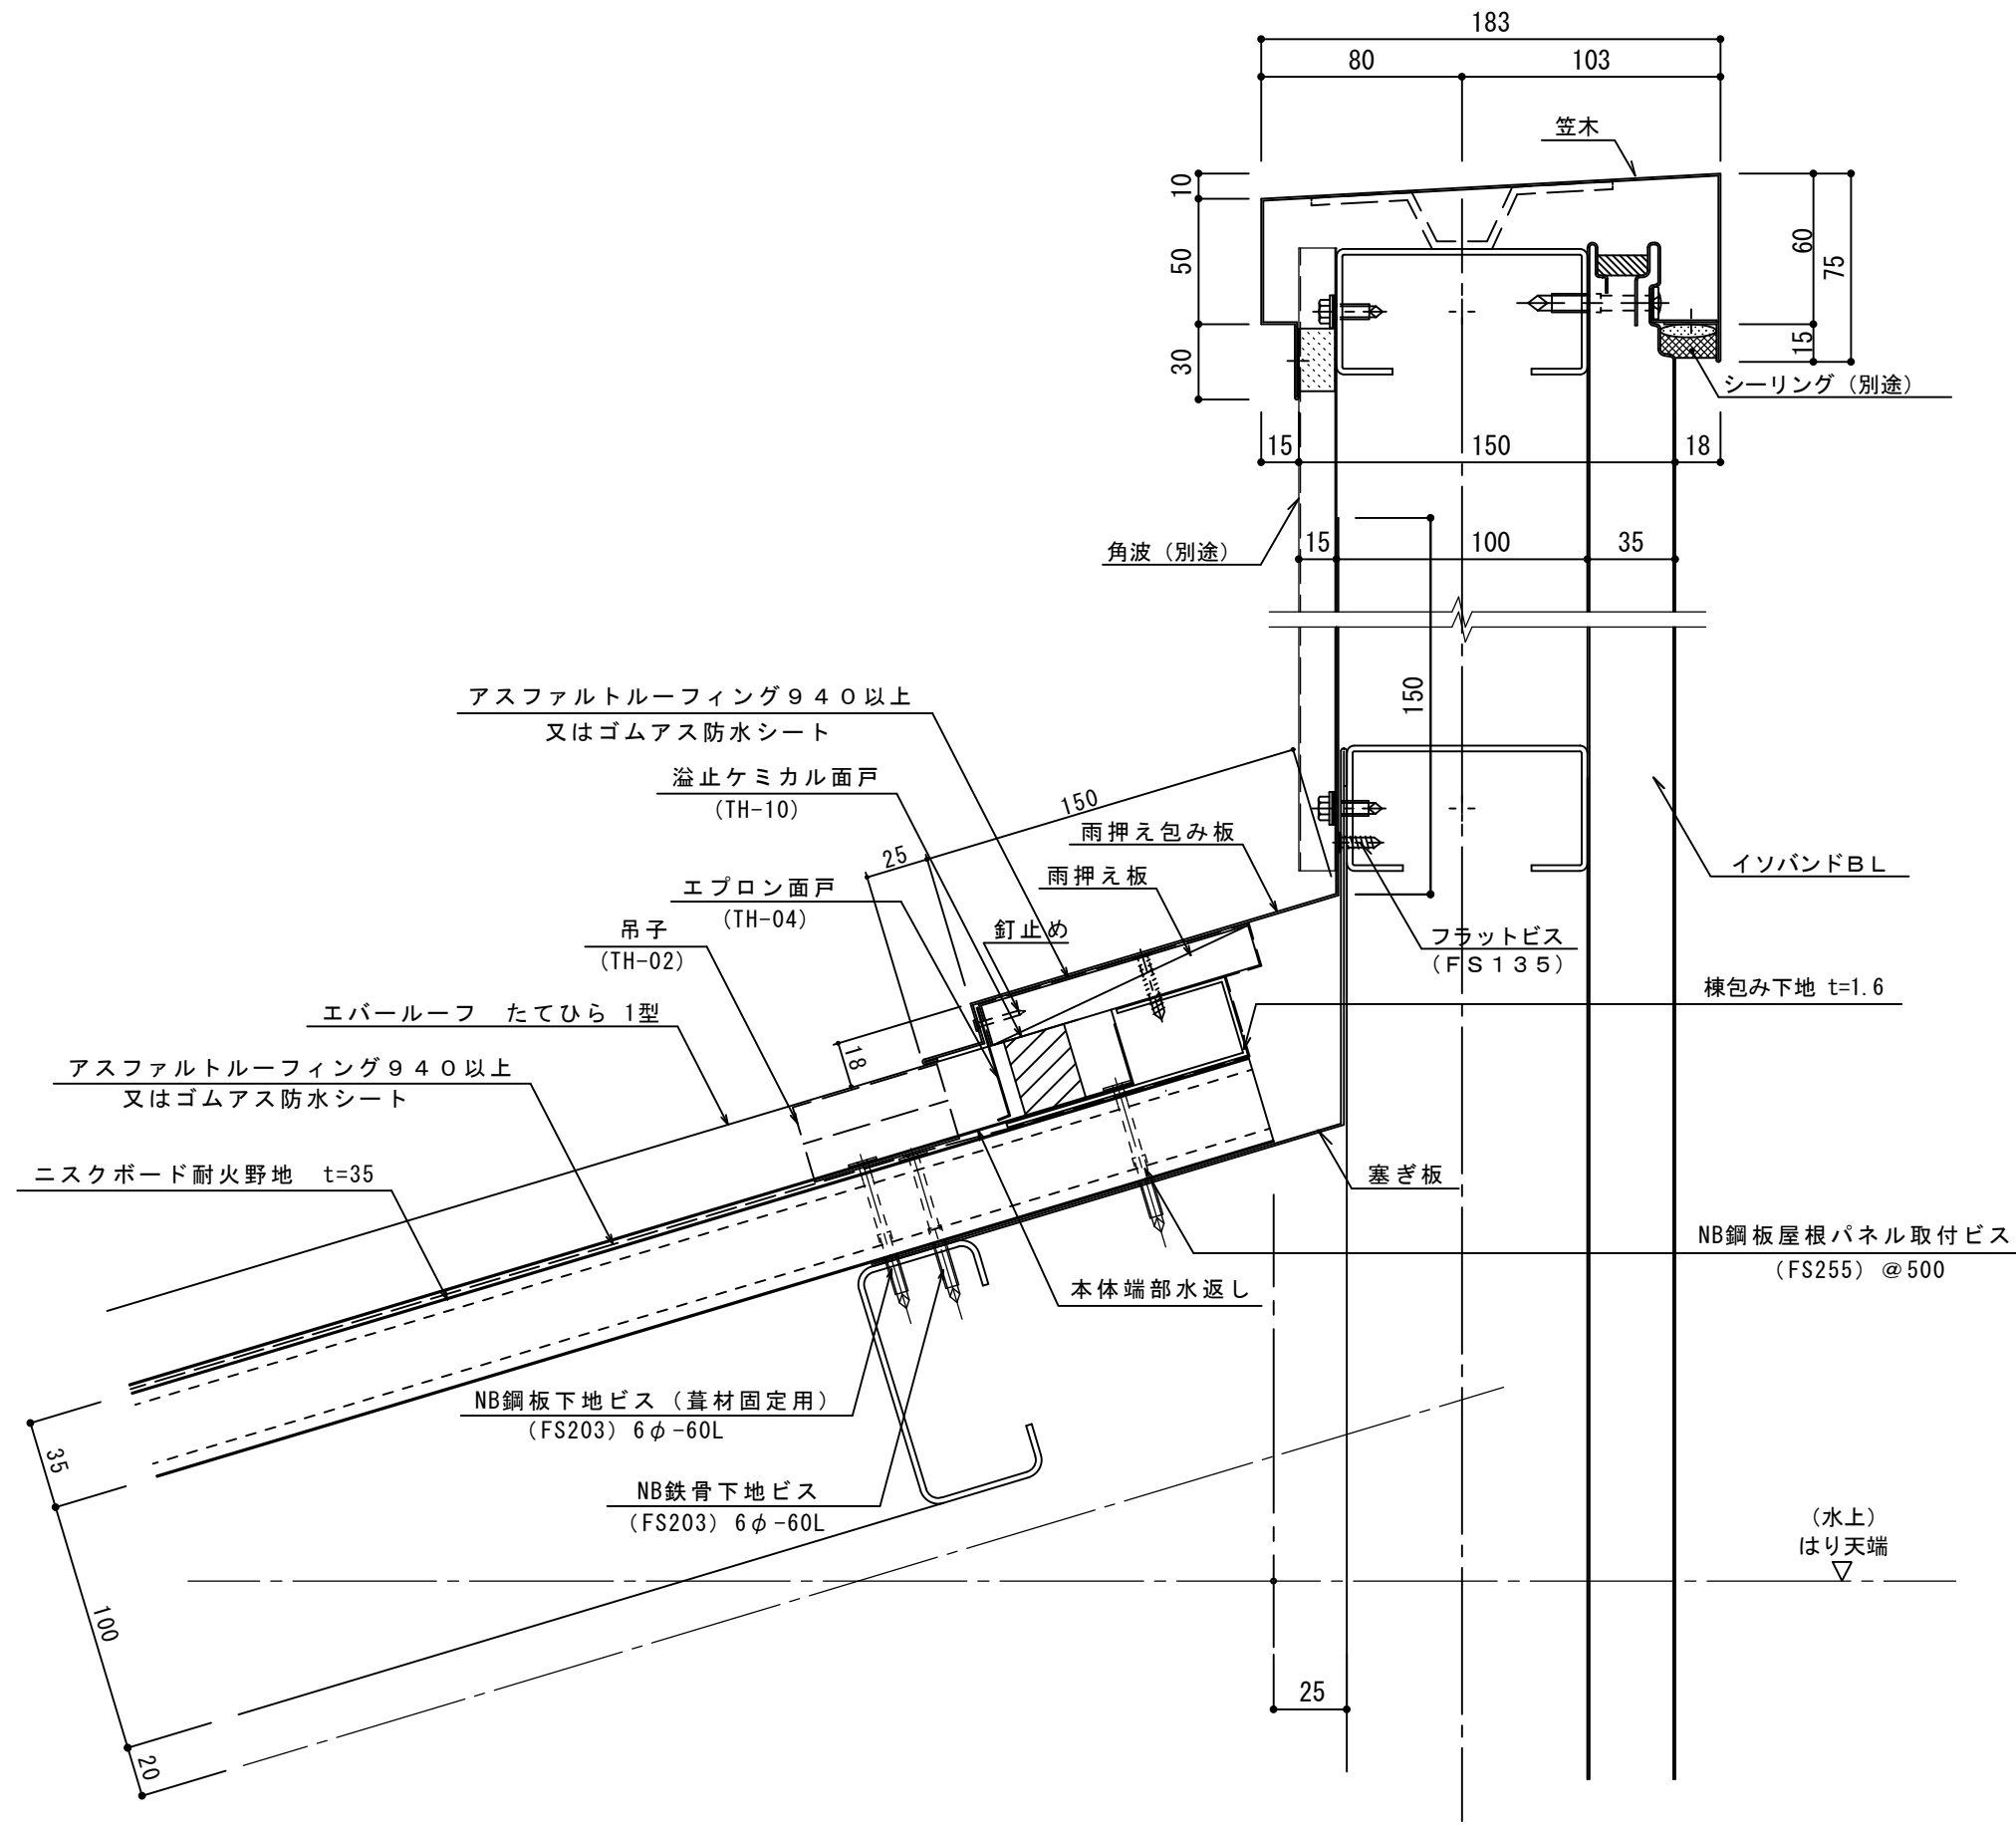

ERたてひら 1型 パラペット水上

参考図

名称			
図番	BEM05-001	縮尺	1/3
日鉄鋼板株式会社			