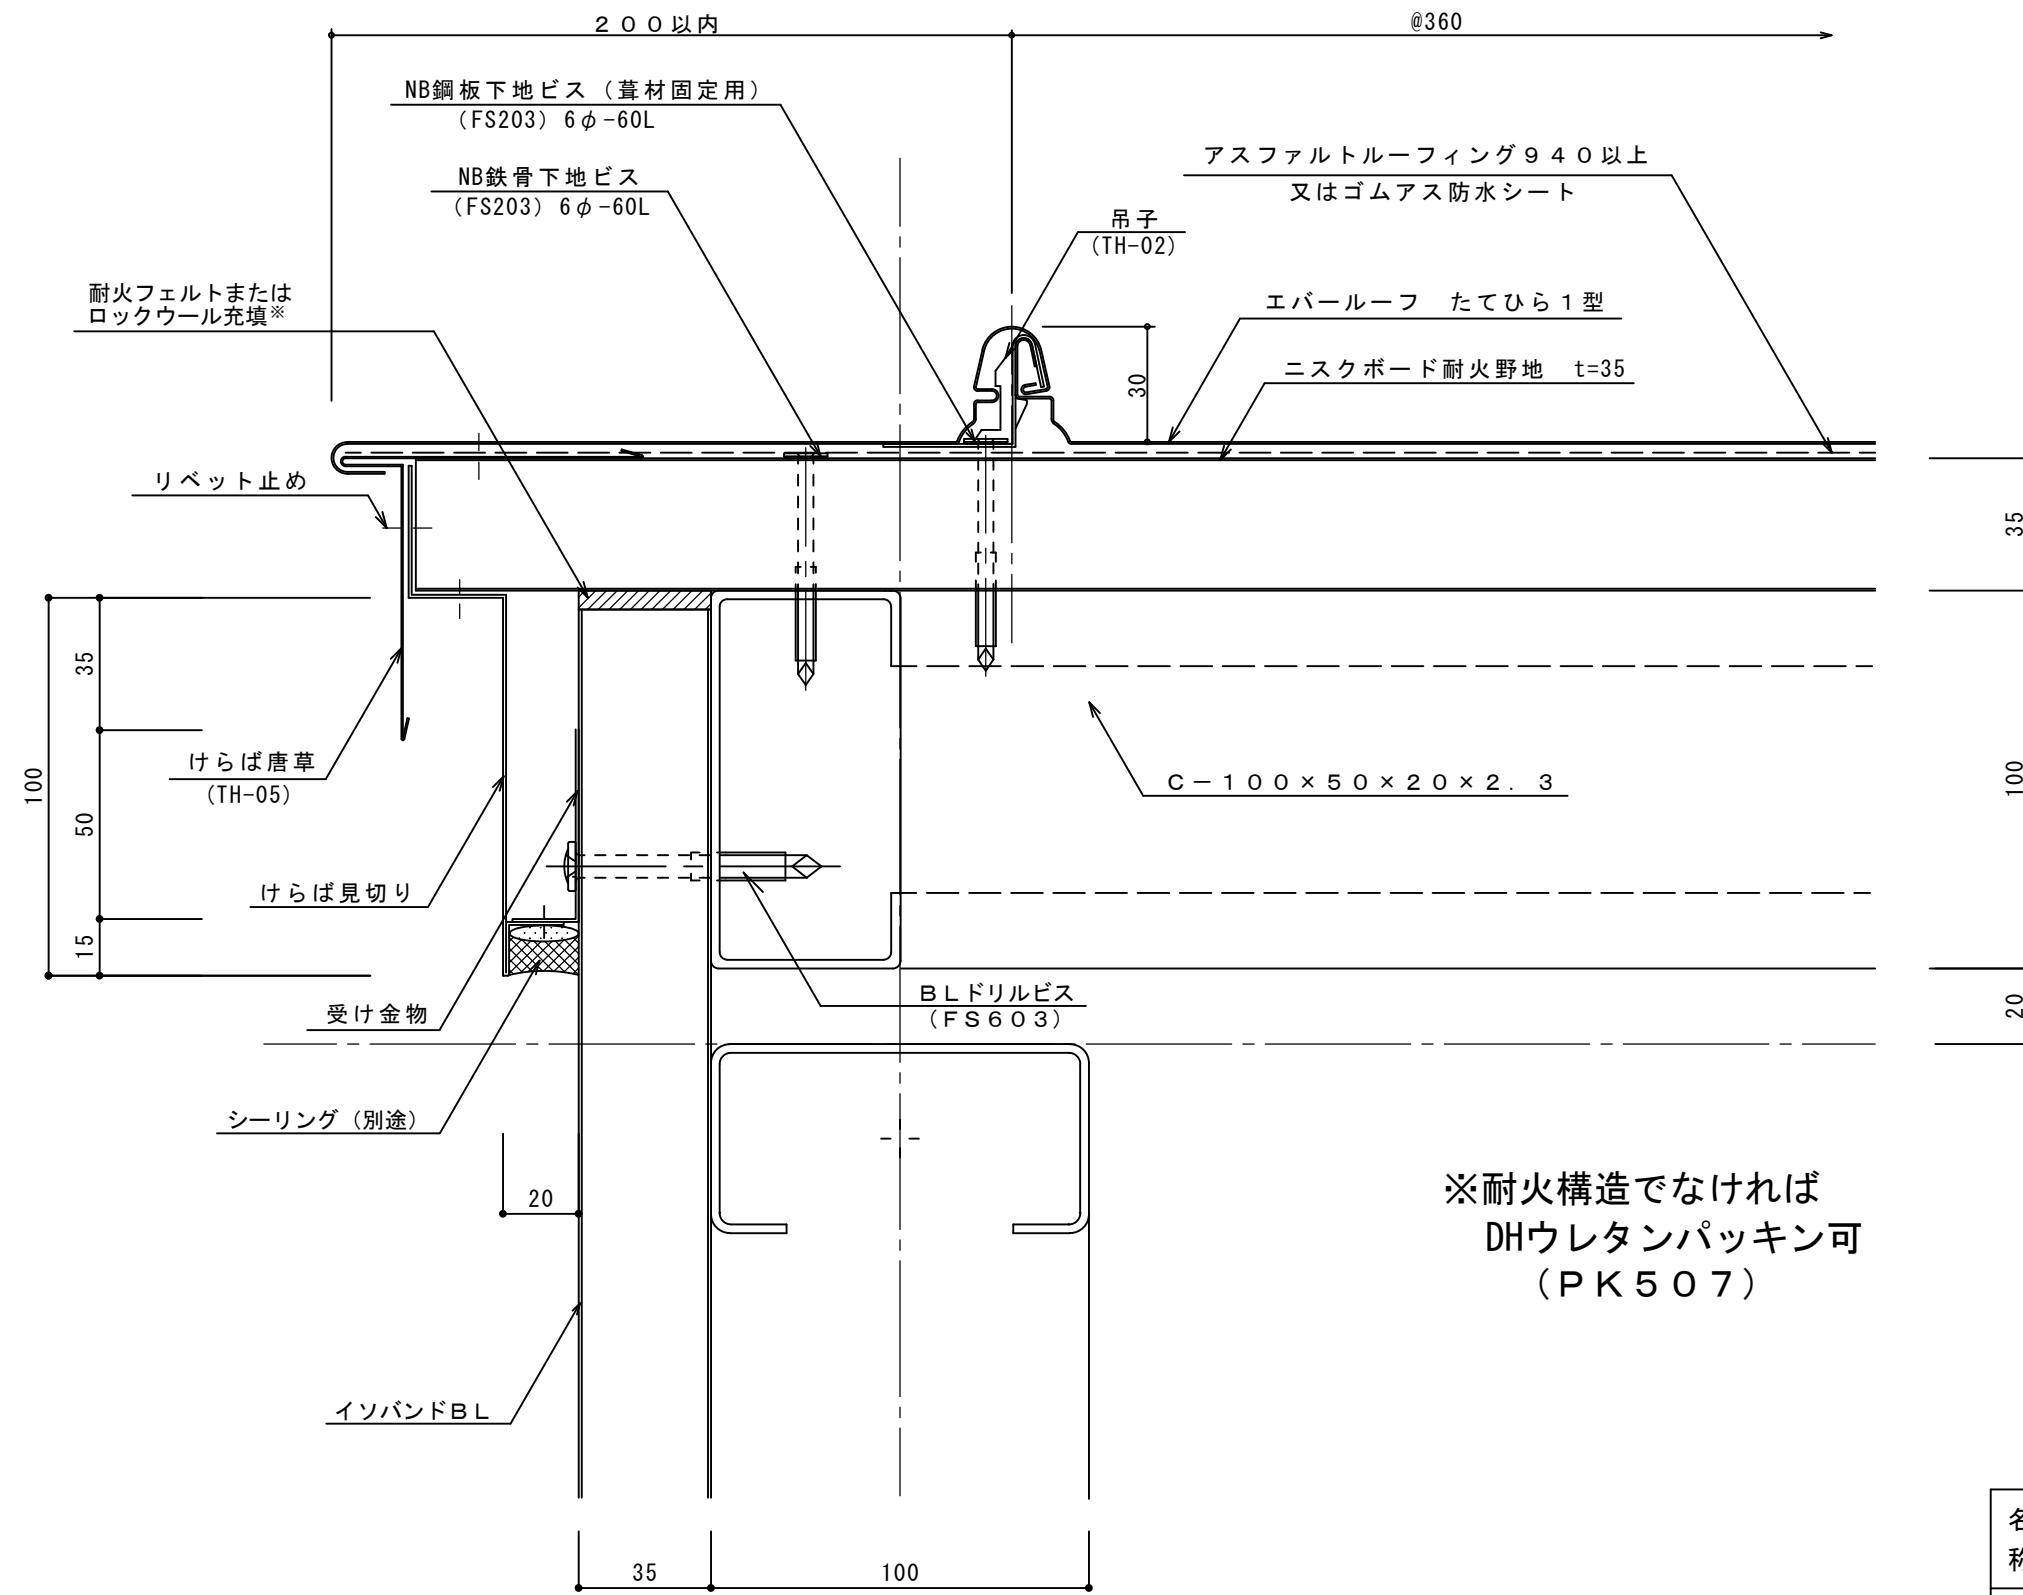

ERたてひら 1型 けらば部

参考図

※耐火構造でなければ
DHウレタンパッキン可
(PK507)

名称			
図番	BEM06-001	縮尺	1/2
日鉄鋼板株式会社			