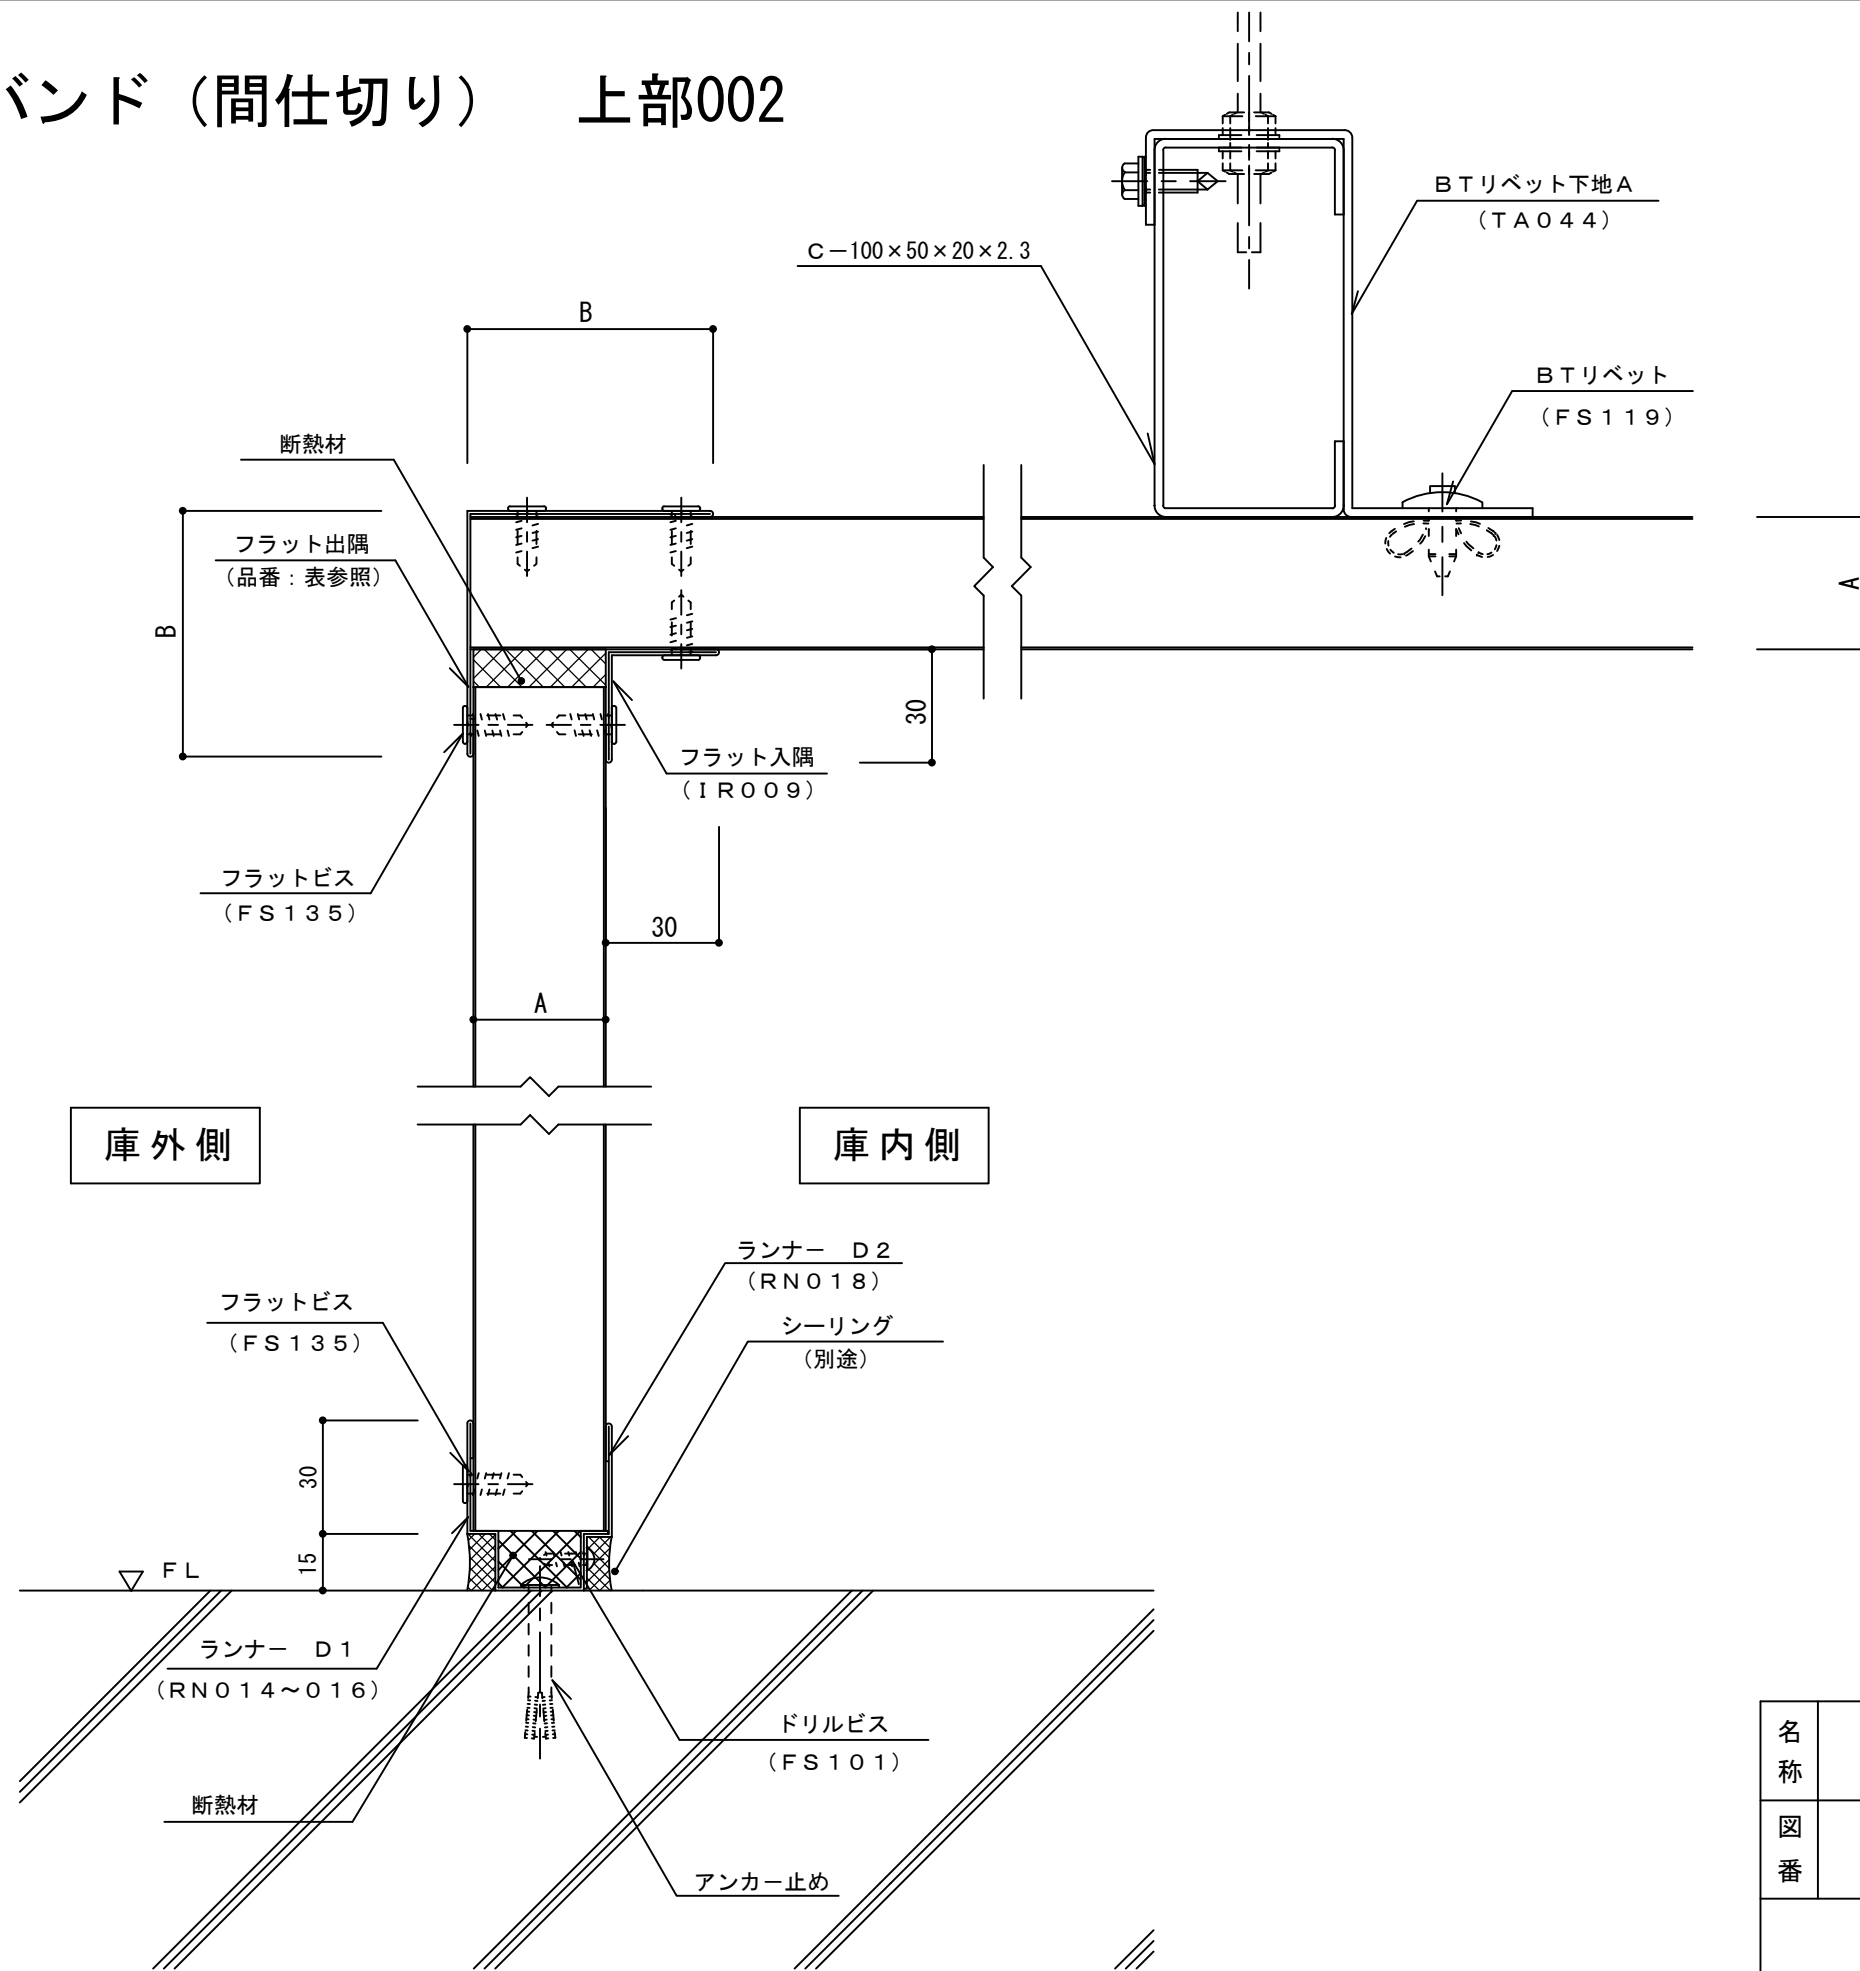

不燃内装イソバンド（間仕切り） 上部002

標準図

パネル厚 A部	B部寸法	出隅品番
35	65	DE042
45	75	DE043
60	95	DE045

名称			
図番	FHZ04-002	縮尺	1/2
日鉄鋼板株式会社			