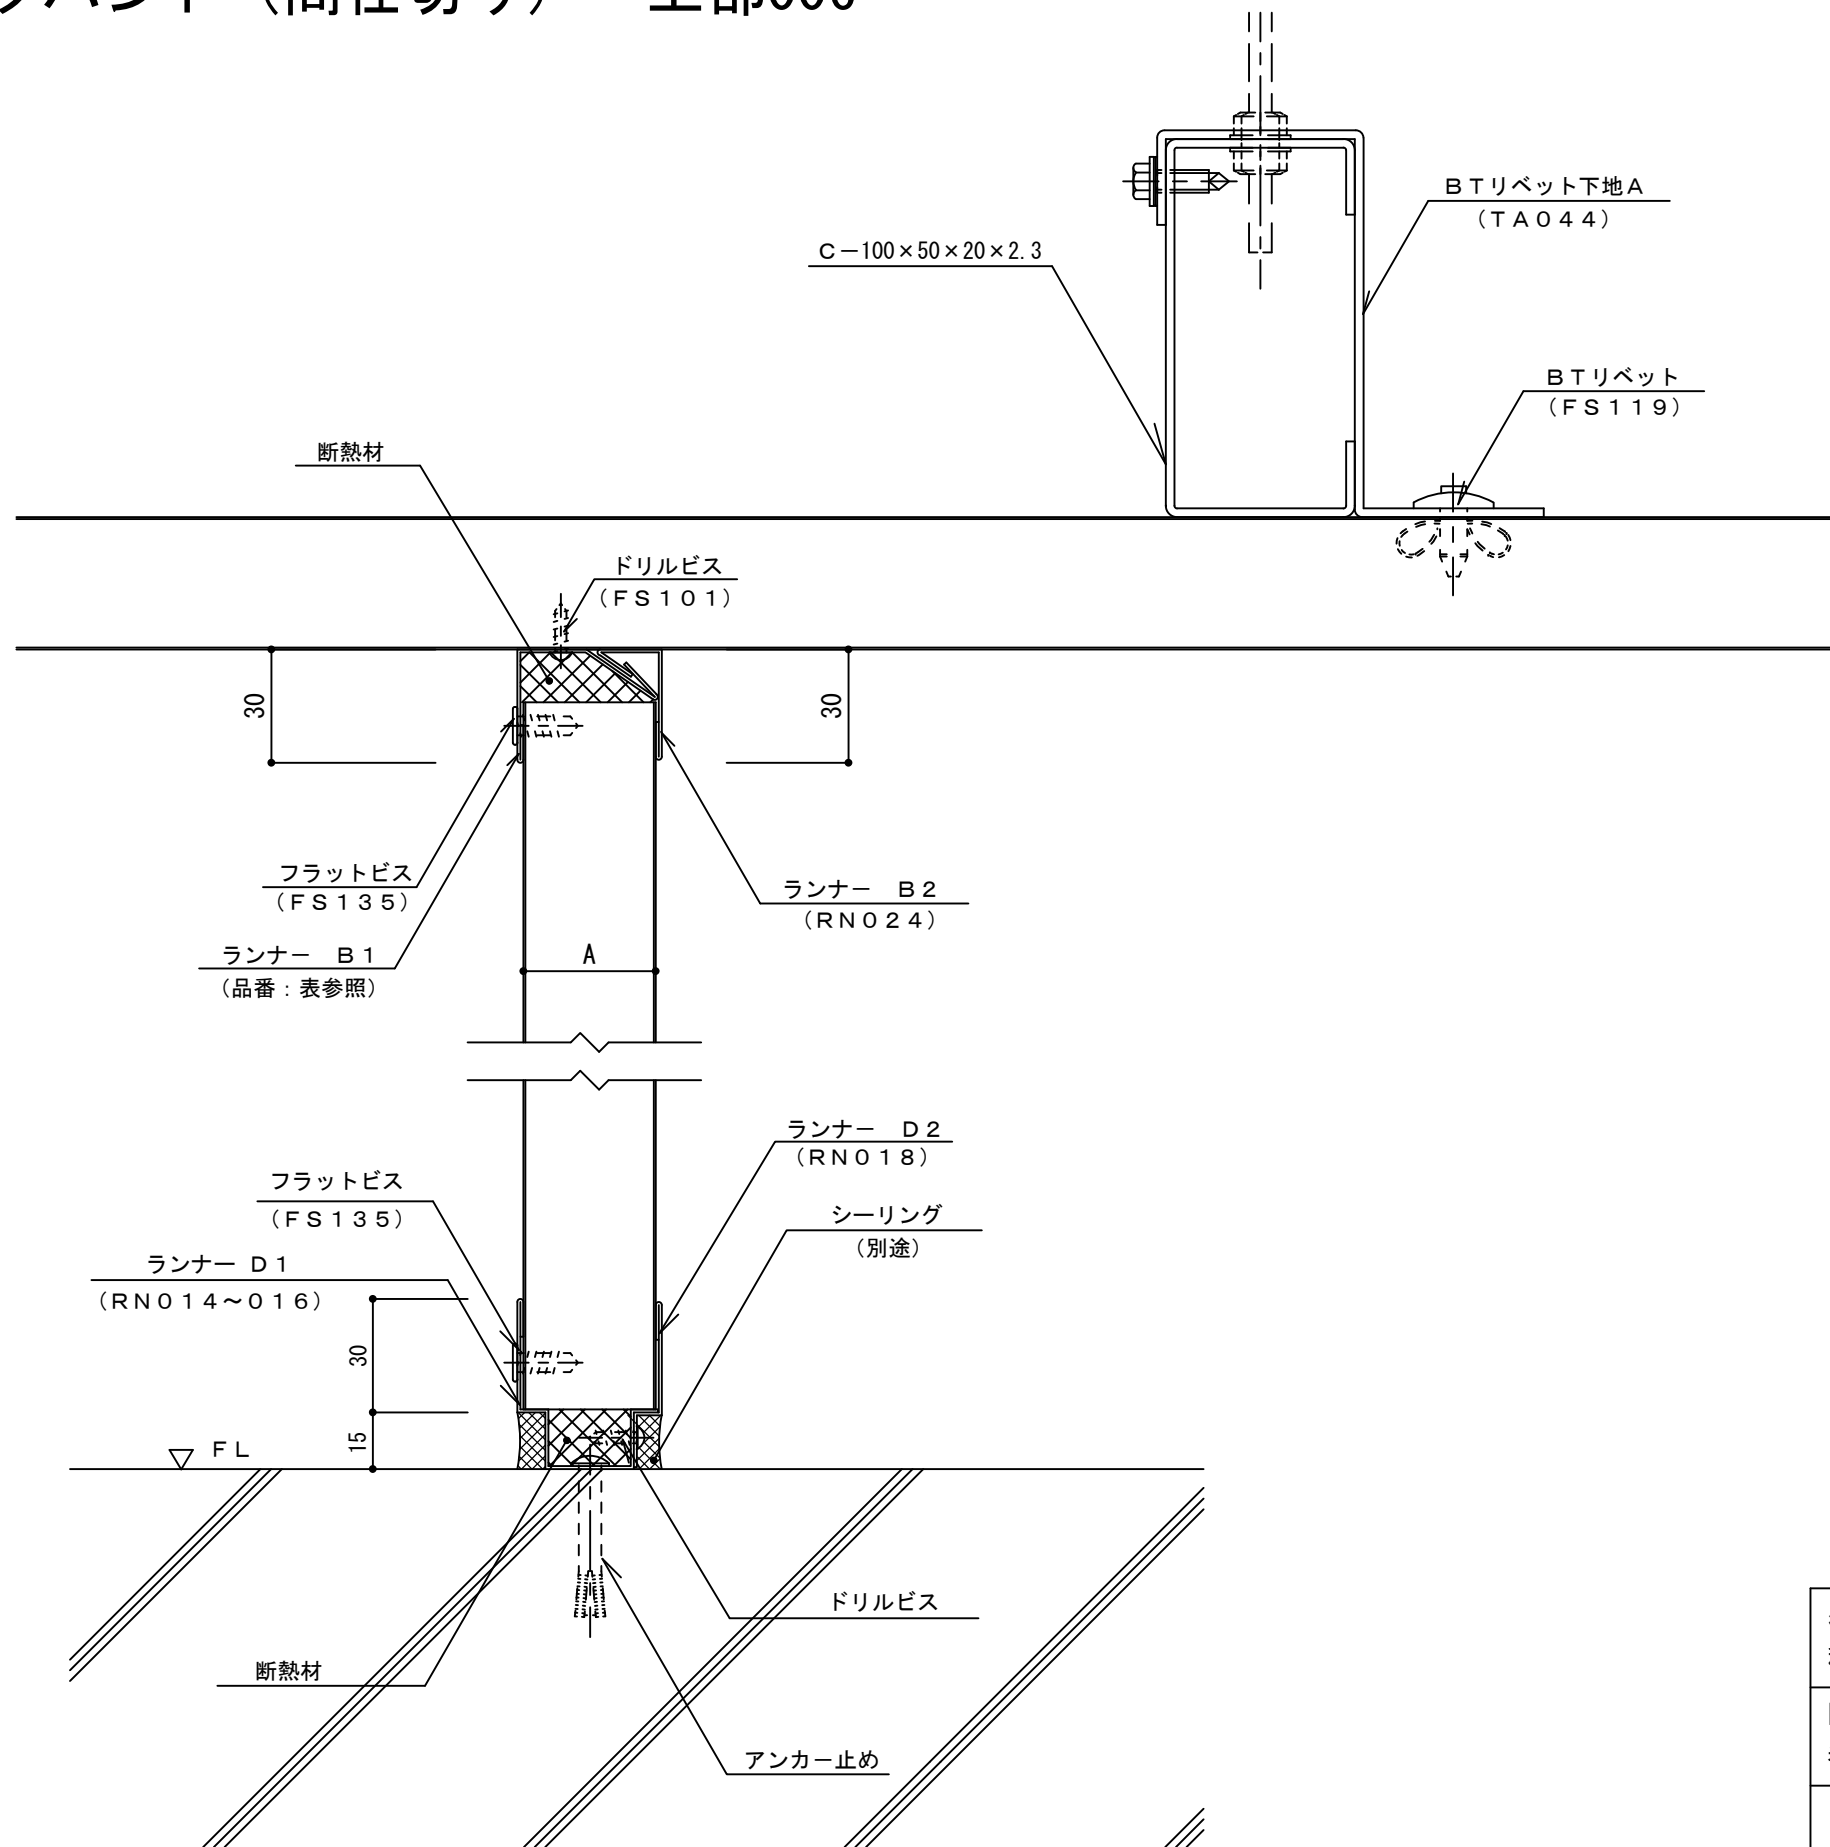

不燃内装イソバンド（間仕切り） 上部006

標準図

パネル厚 A部	ランナーB1 品番
35	RN020
45	RN021
60	RN022

名称			
図番	FHZ04-006	縮尺	1/2
日鉄鋼板株式会社			