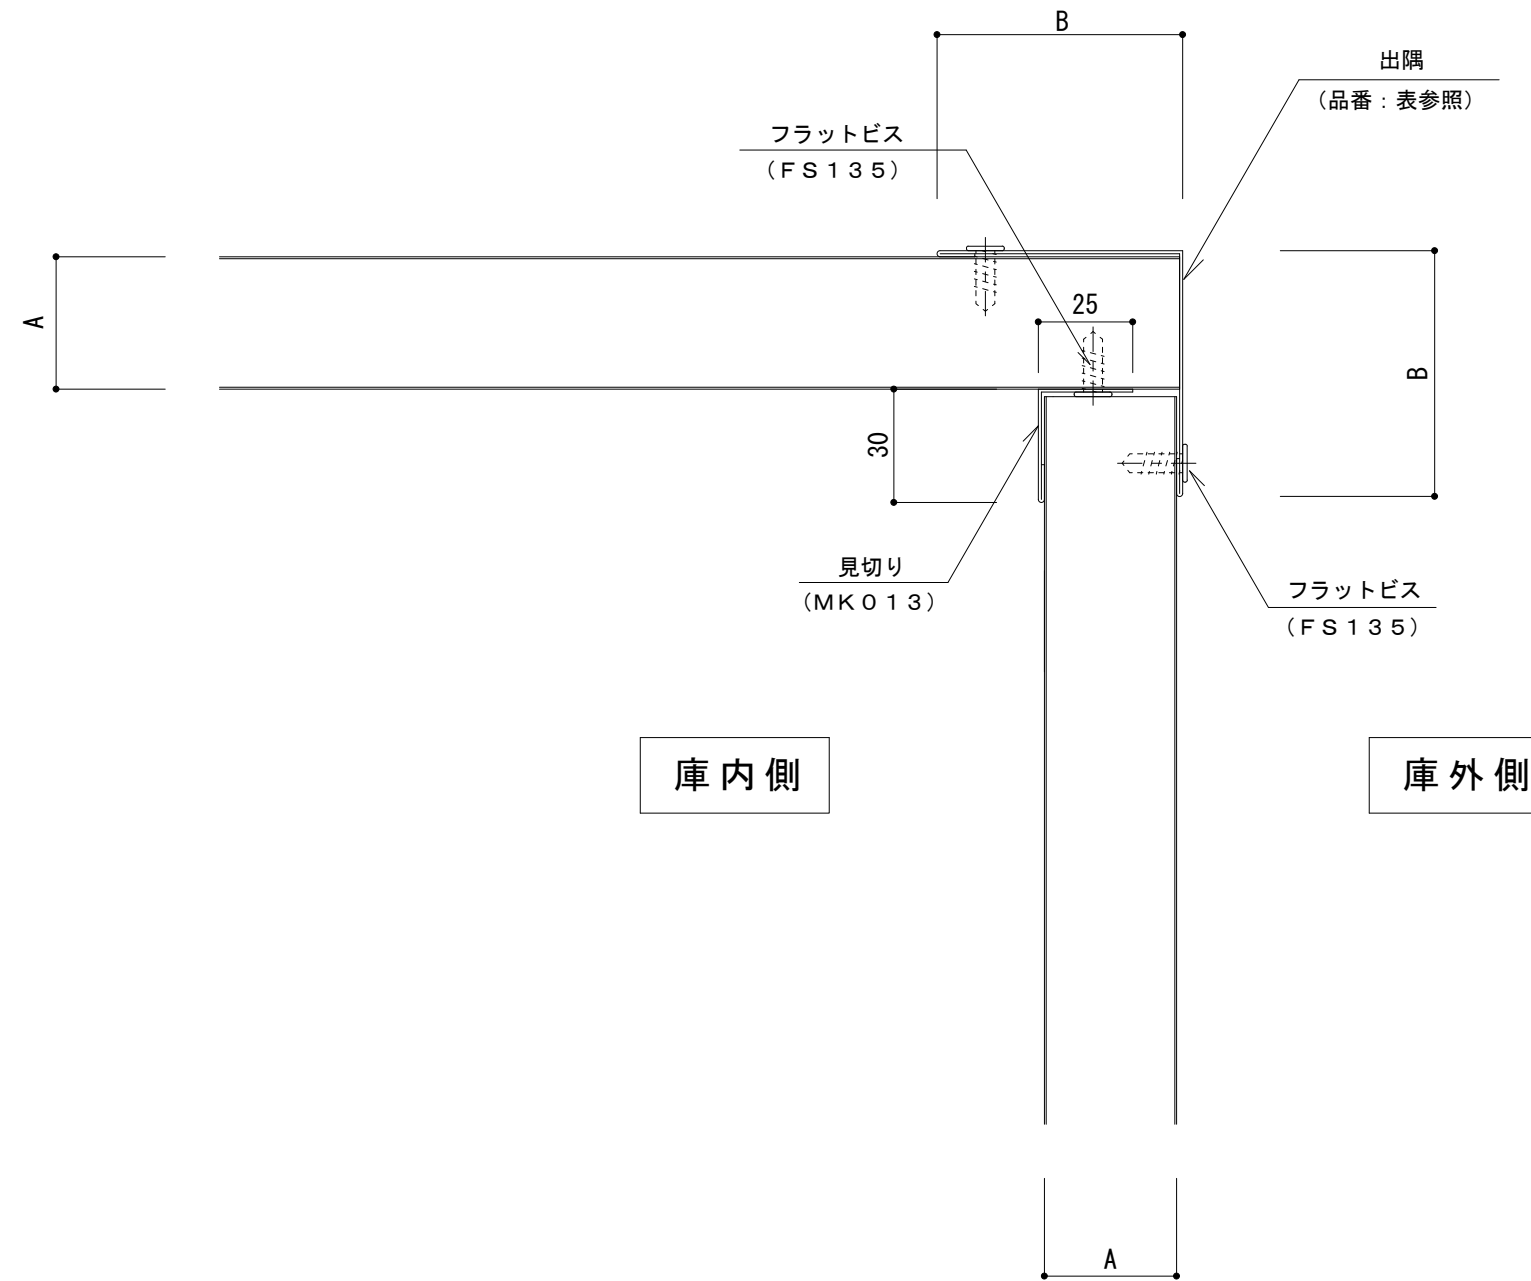

# 不燃内装イソバンド（間仕切り） コーナー部002

標準図

パネル厚 A部	B部寸法	出隅品番
22	55	DE041
35	65	DE042
45	75	DE043
60	95	DE045

名称			
図番	FHZ05-002	縮尺	1/2
日鉄鋼板株式会社			