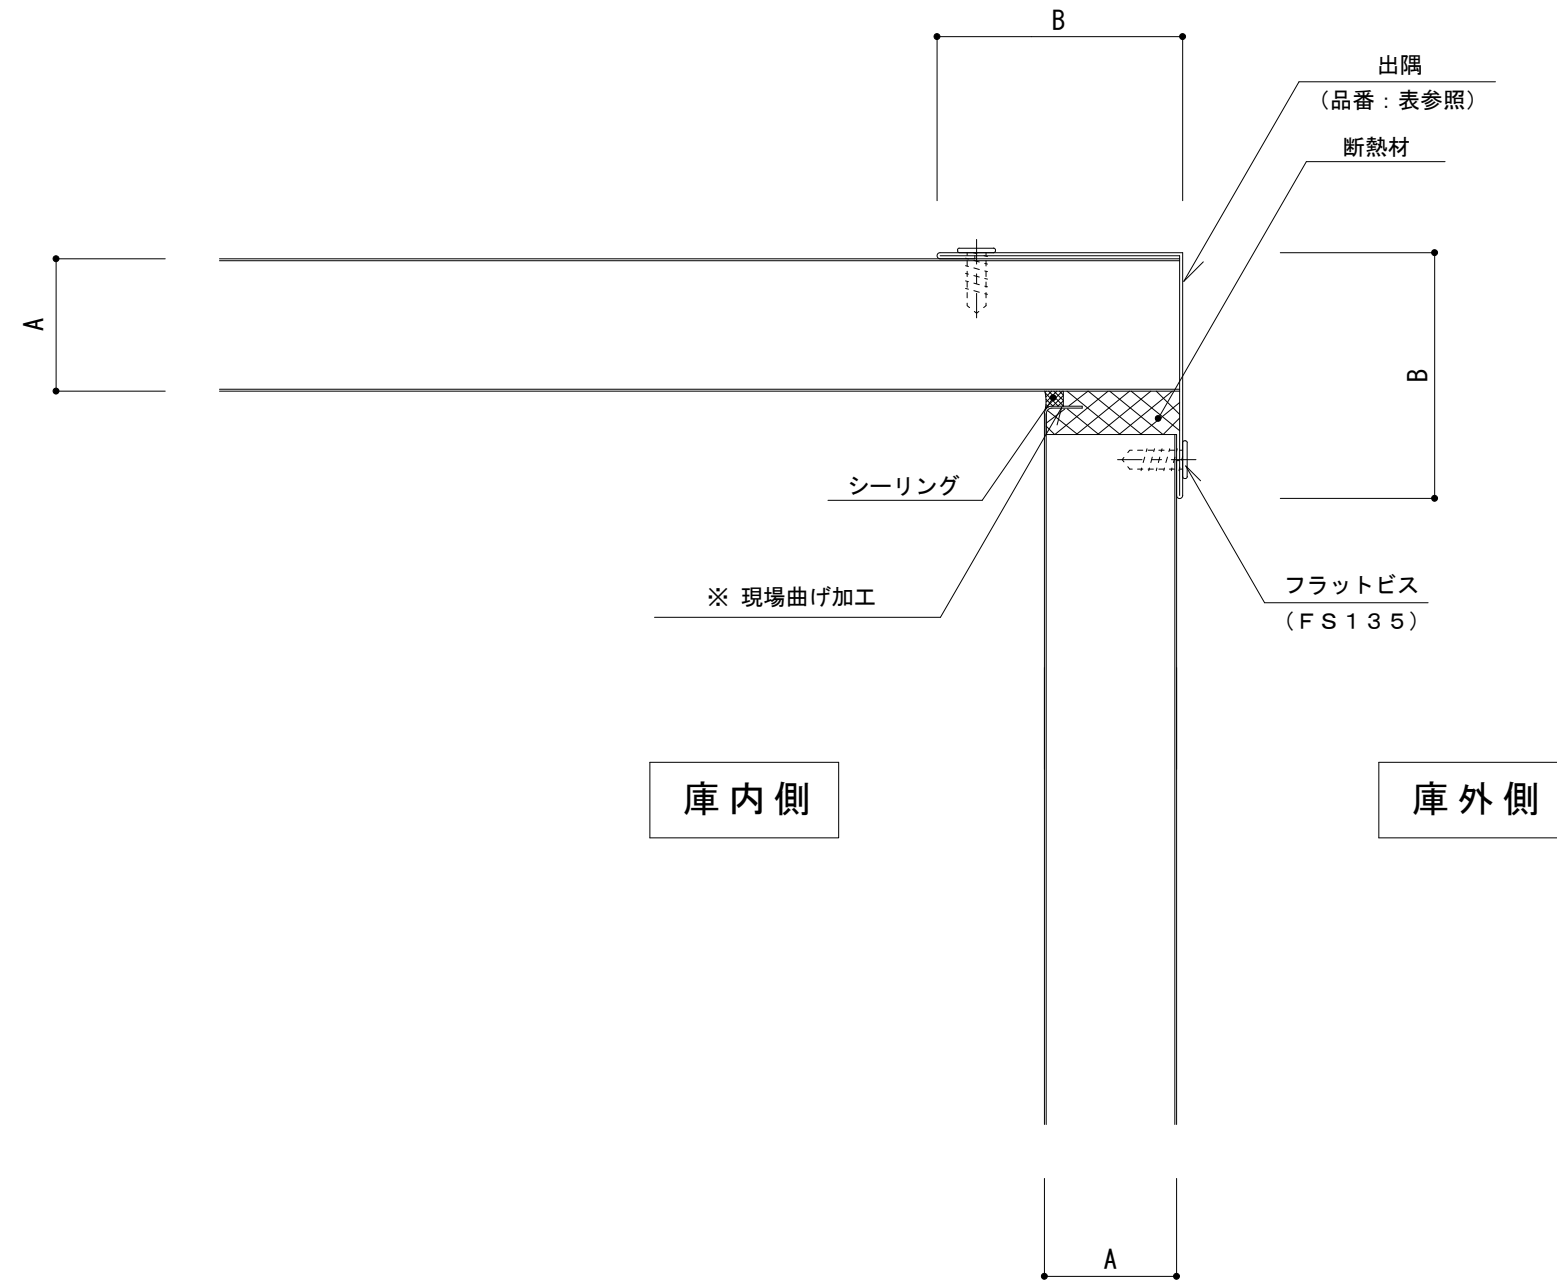

不燃内装イソバンド（間仕切り） コーナー部006

参考図

パネル厚 A部	B部寸法	出隅品番
22	55	DE041
35	65	DE042
45	75	DE043
60	95	DE045

名称			
図番	FHZ05-006	縮尺	1/2
日鉄鋼板株式会社			