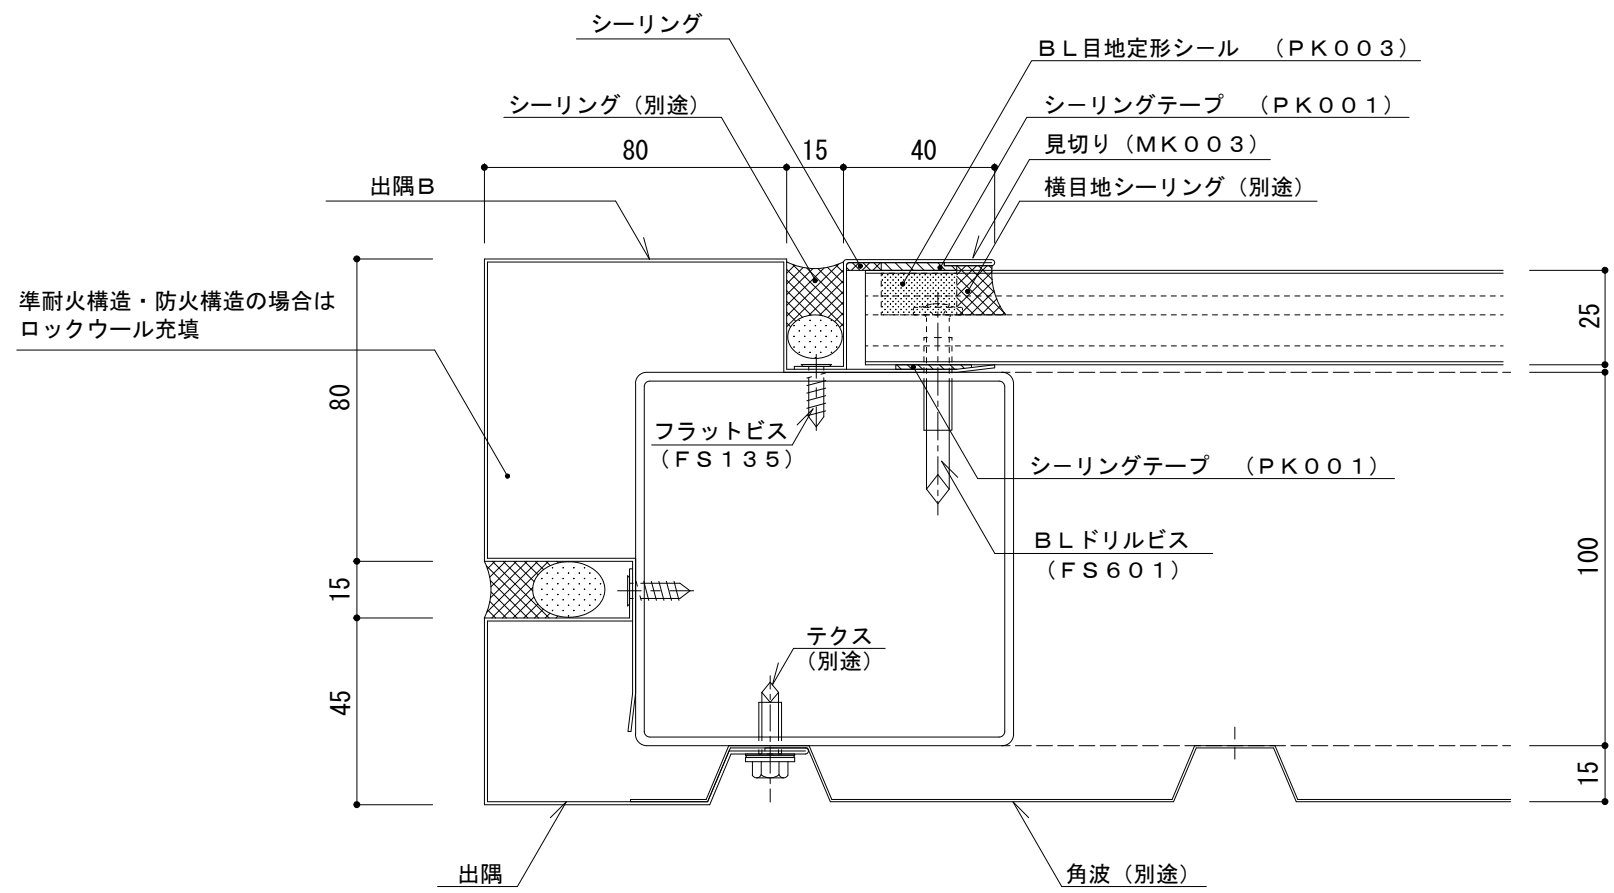

# イソバンドBL t=25mm 横張り パラペット011

参考図

名称			
図番	ANH06-011	縮尺	1/2
日鉄鋼板株式会社			