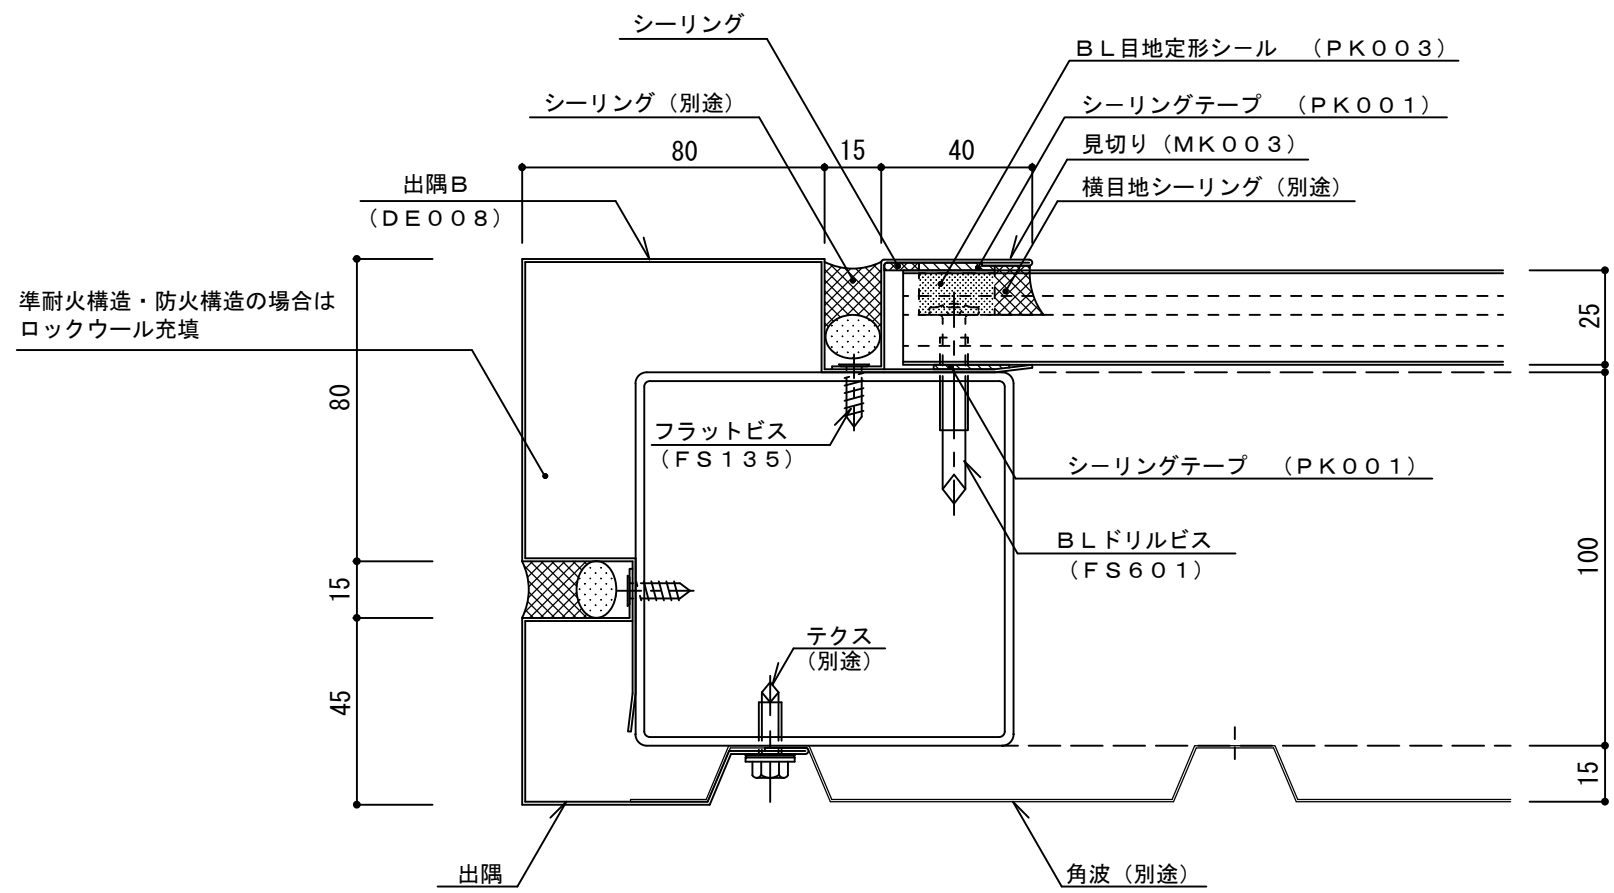

イソバンドBL t=25mm 横張り パラペット011

参考図

名称			
図番	ANH06-011	縮尺	1/2
日鉄鋼板株式会社			