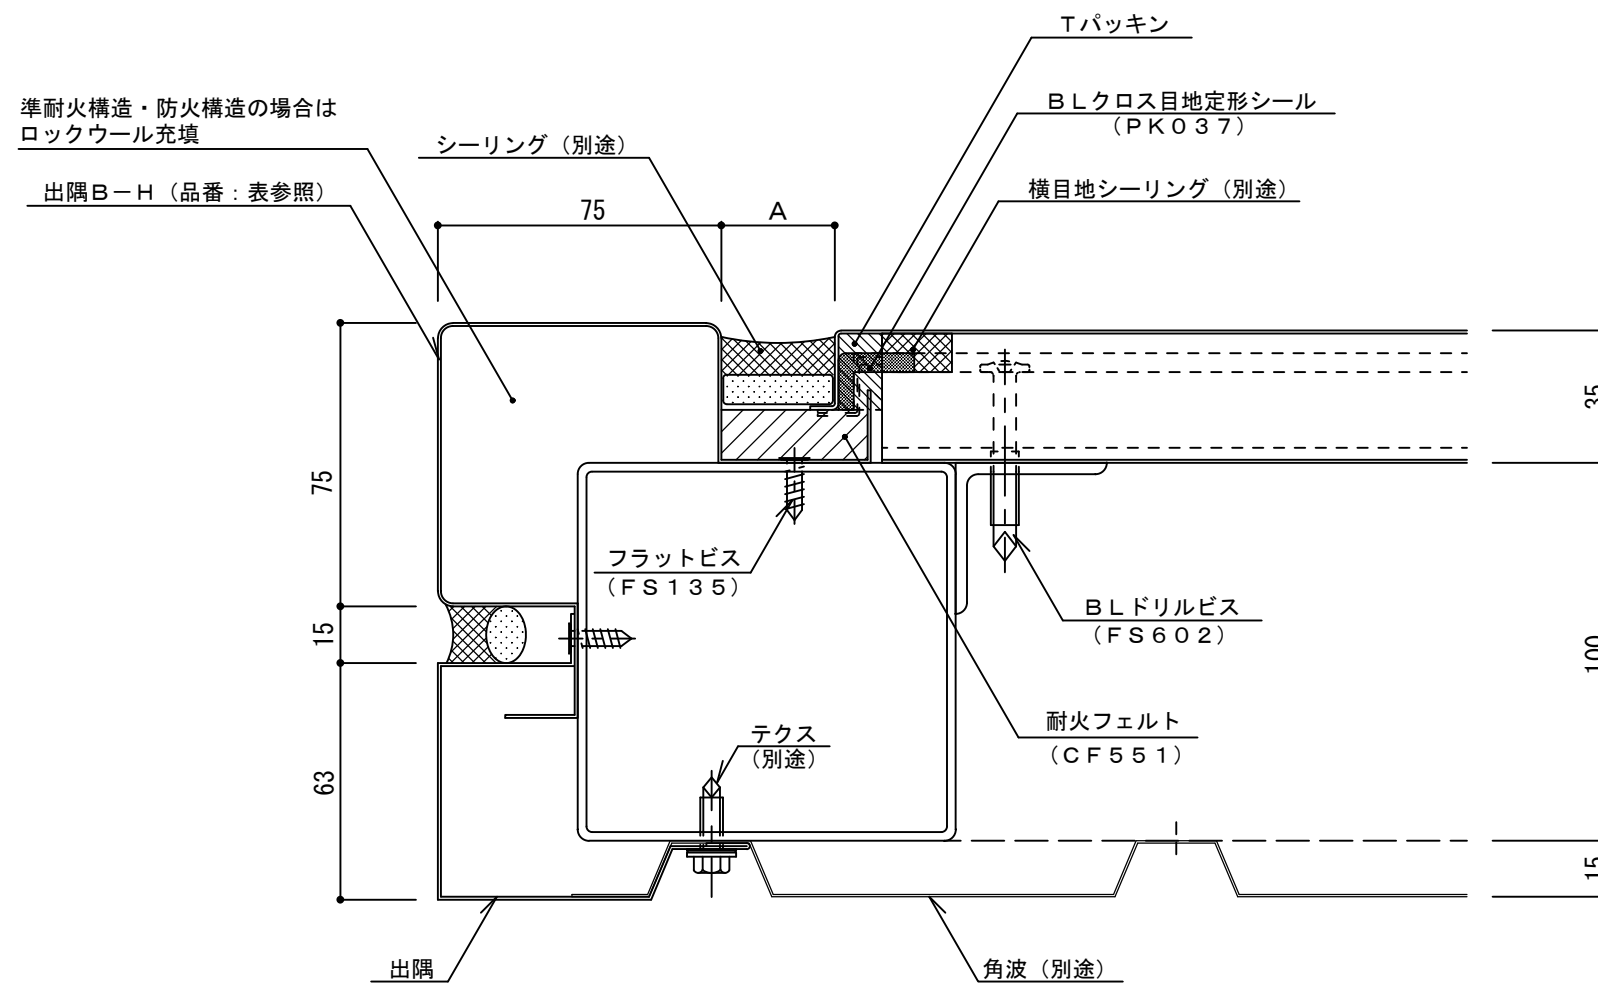

# イソバンドBL-H t=35mm 横張り パラペット013

参考図

目地幅: A	パネル長さ	出隅B-H: 品番
20mm	6m 以下	DE097
25mm	6m ~ 7.5m	DE098
30mm	7.5m 以上	DE099

注) シーリングに2成分形変成シリコーン系を使用した場合

名称			
図番	A0H06-013	縮尺	1/2
日鉄鋼板株式会社			