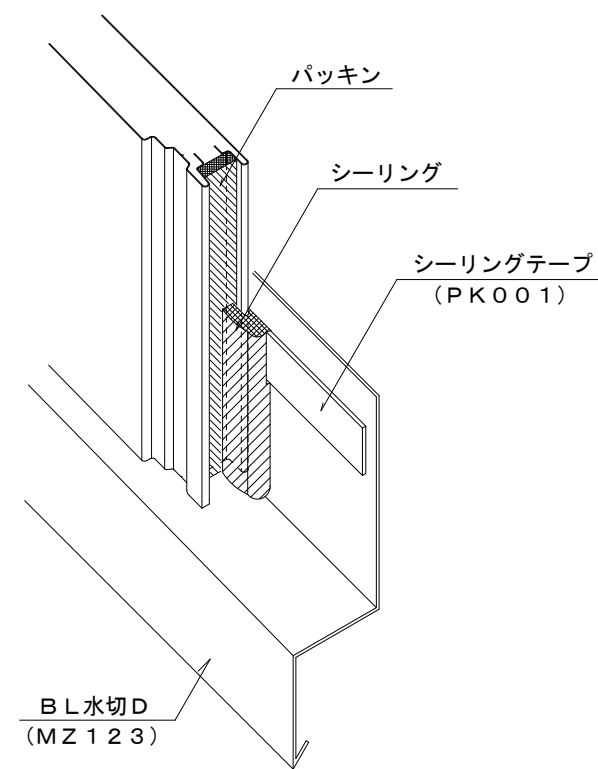

# イソバンドBL t=50mm 縦張り 腰水切002

参考図

名称			
図番	ARG01-002	縮尺	1/2
日鉄鋼板株式会社			