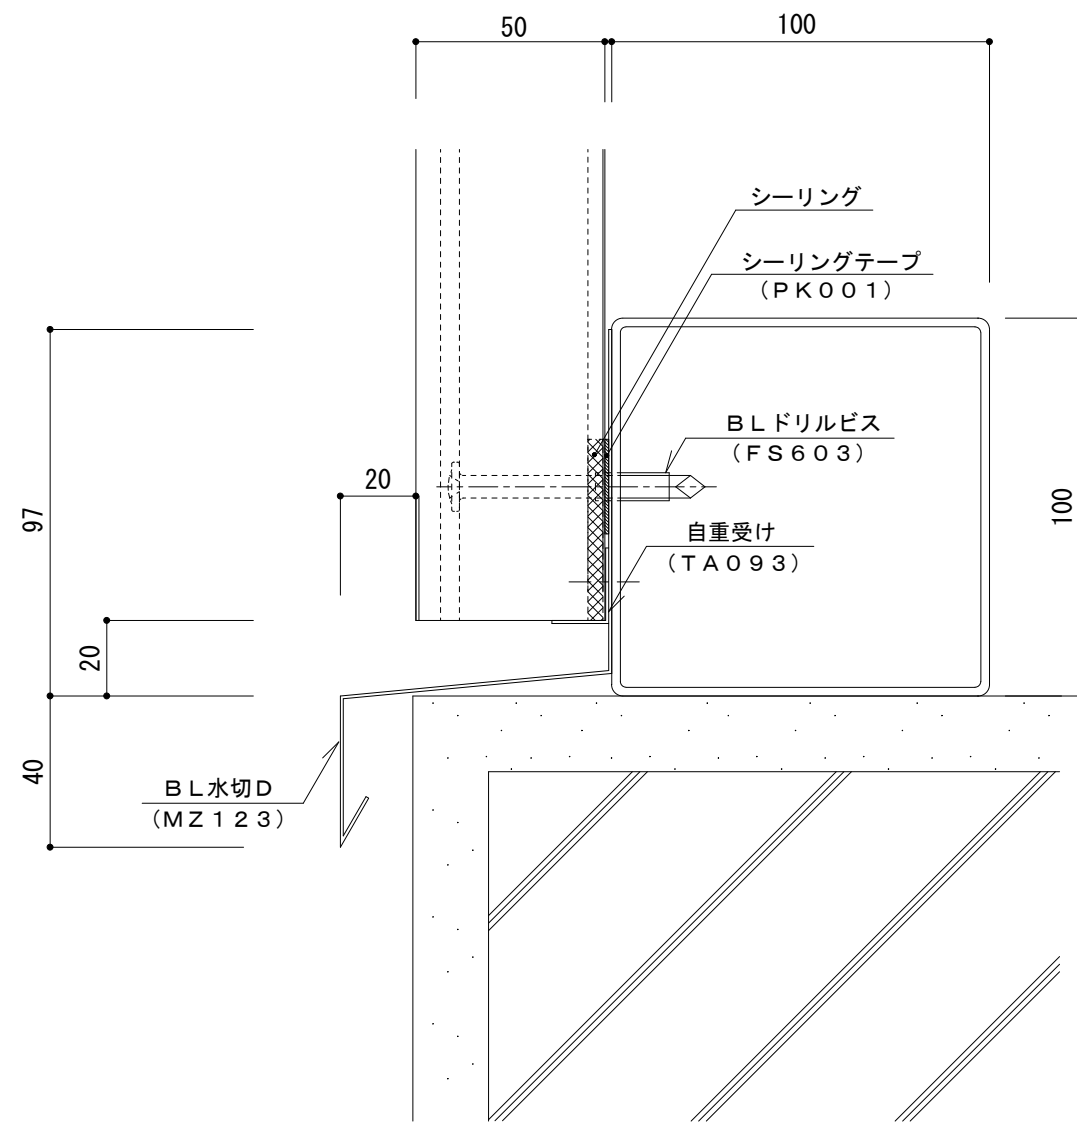

# イソバンドBL t=50mm 縦張り 腰水切002

参考図

名称			
図番	ARG01-002	縮尺	1/2
日鉄鋼板株式会社			