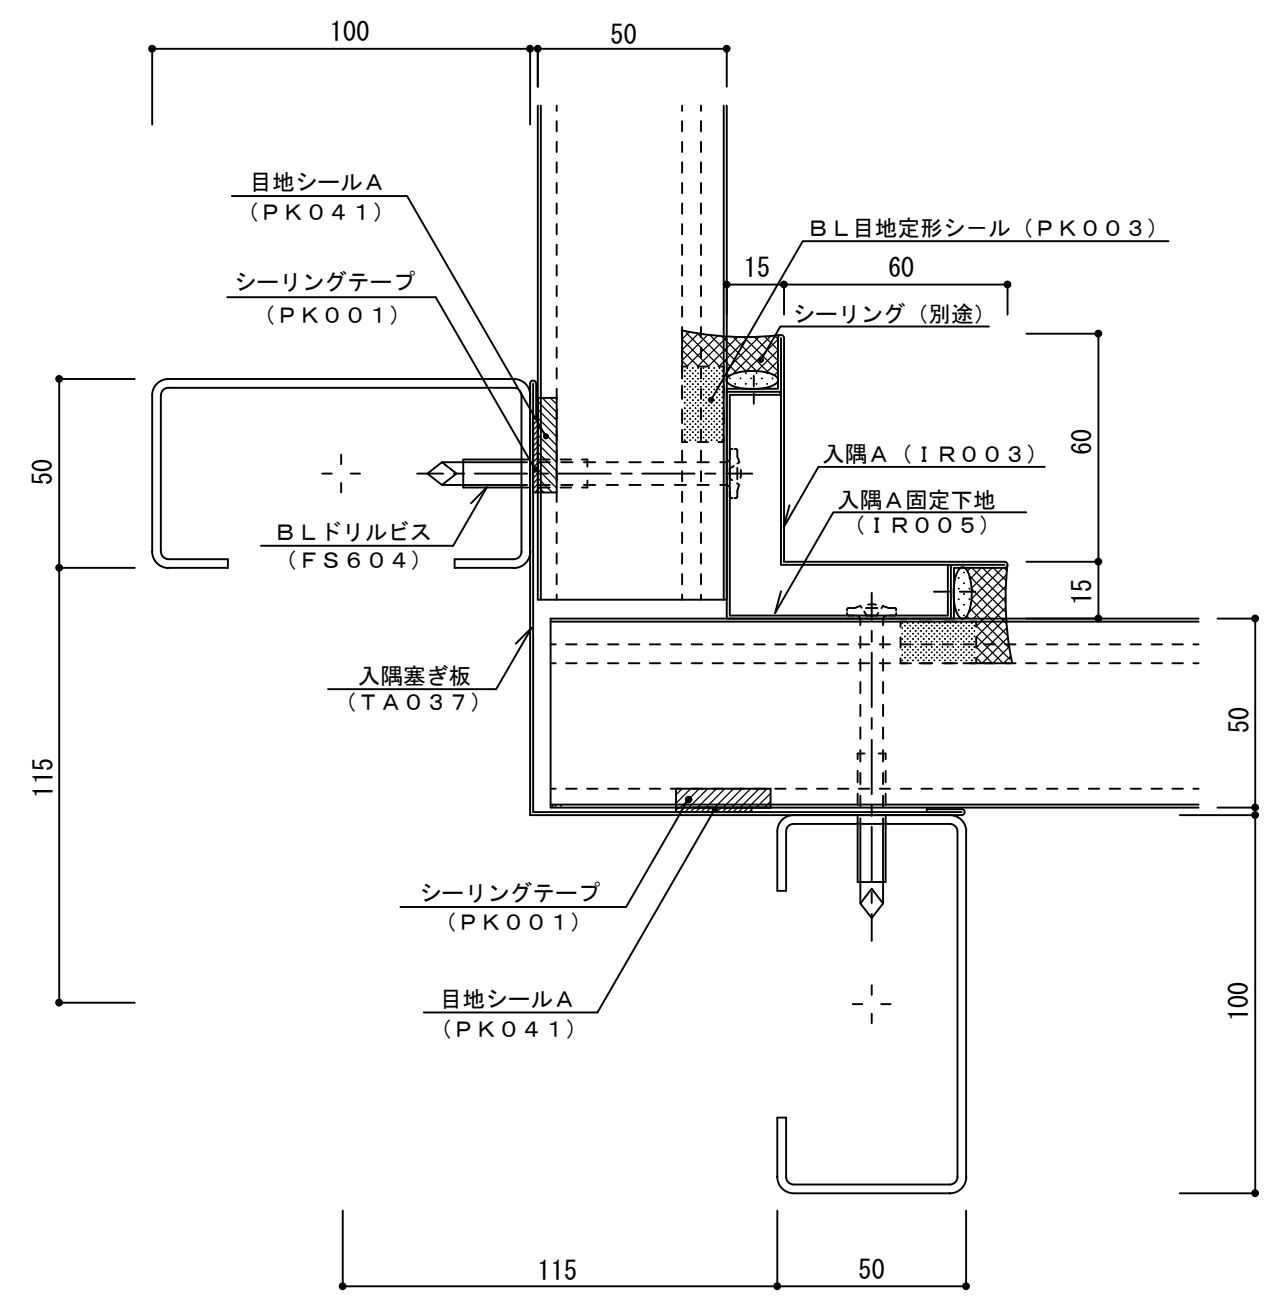

# イソバンドBL t=50mm 横張り 入隅003

標準図

名称			
図番	ARH03-003	縮尺	1/2
日鉄鋼板株式会社			