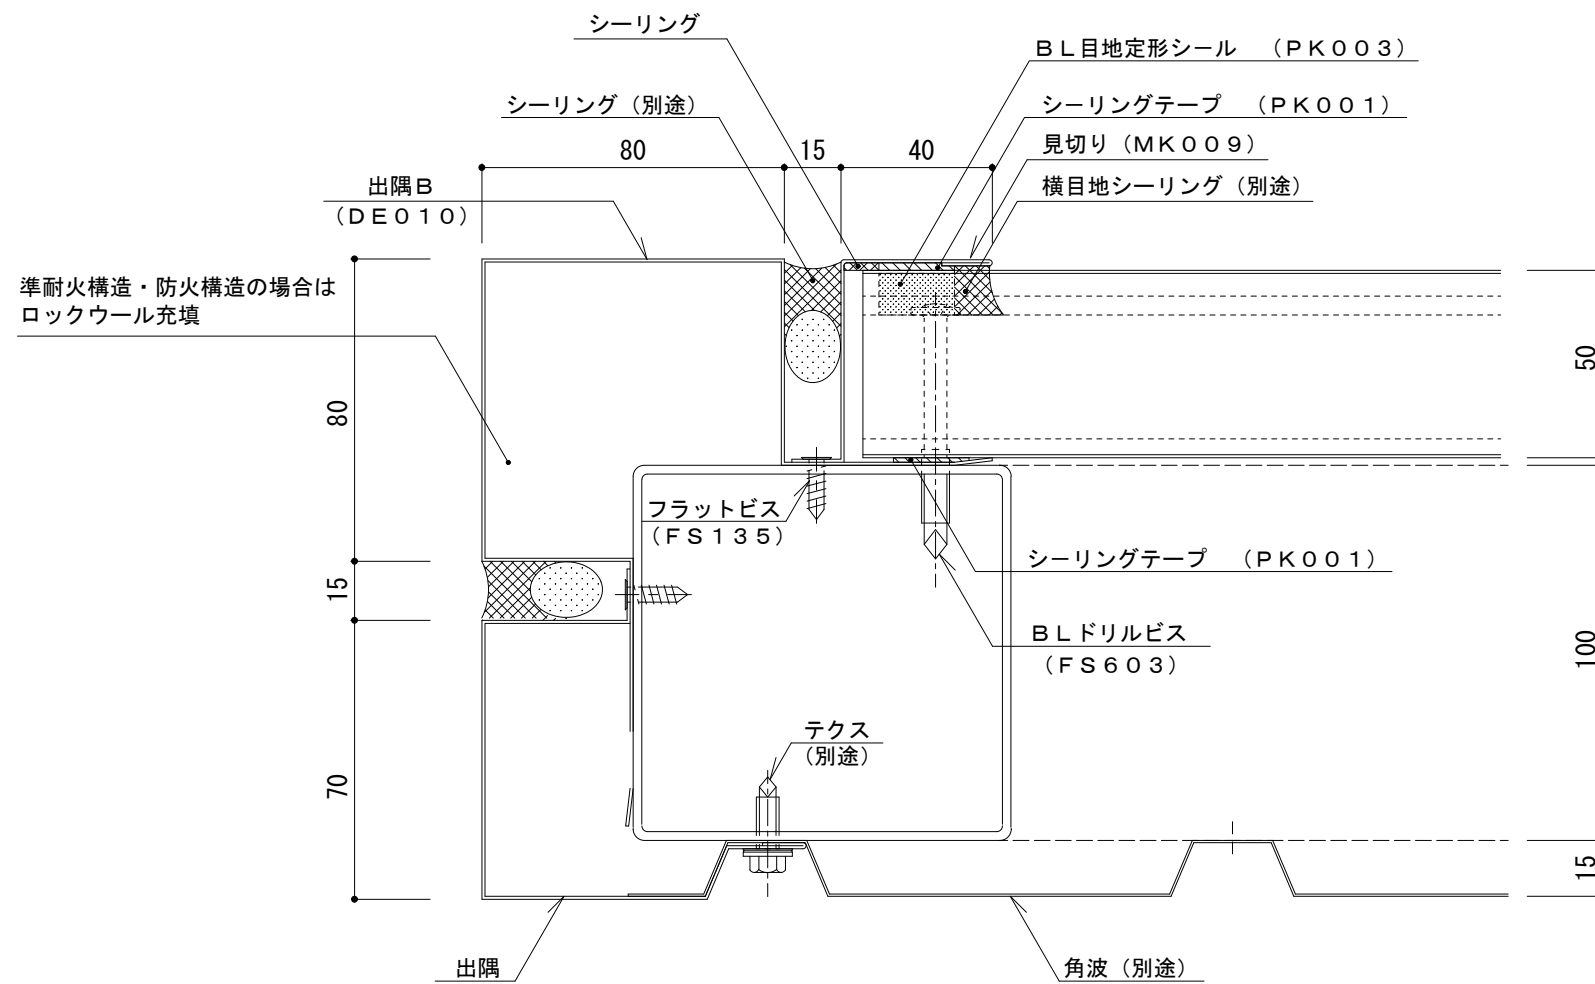

イソバンドBL t=50mm 横張り パラペット011

参考図

名称			
図番	ARH06-011	縮尺	1/2
日鉄鋼板株式会社			