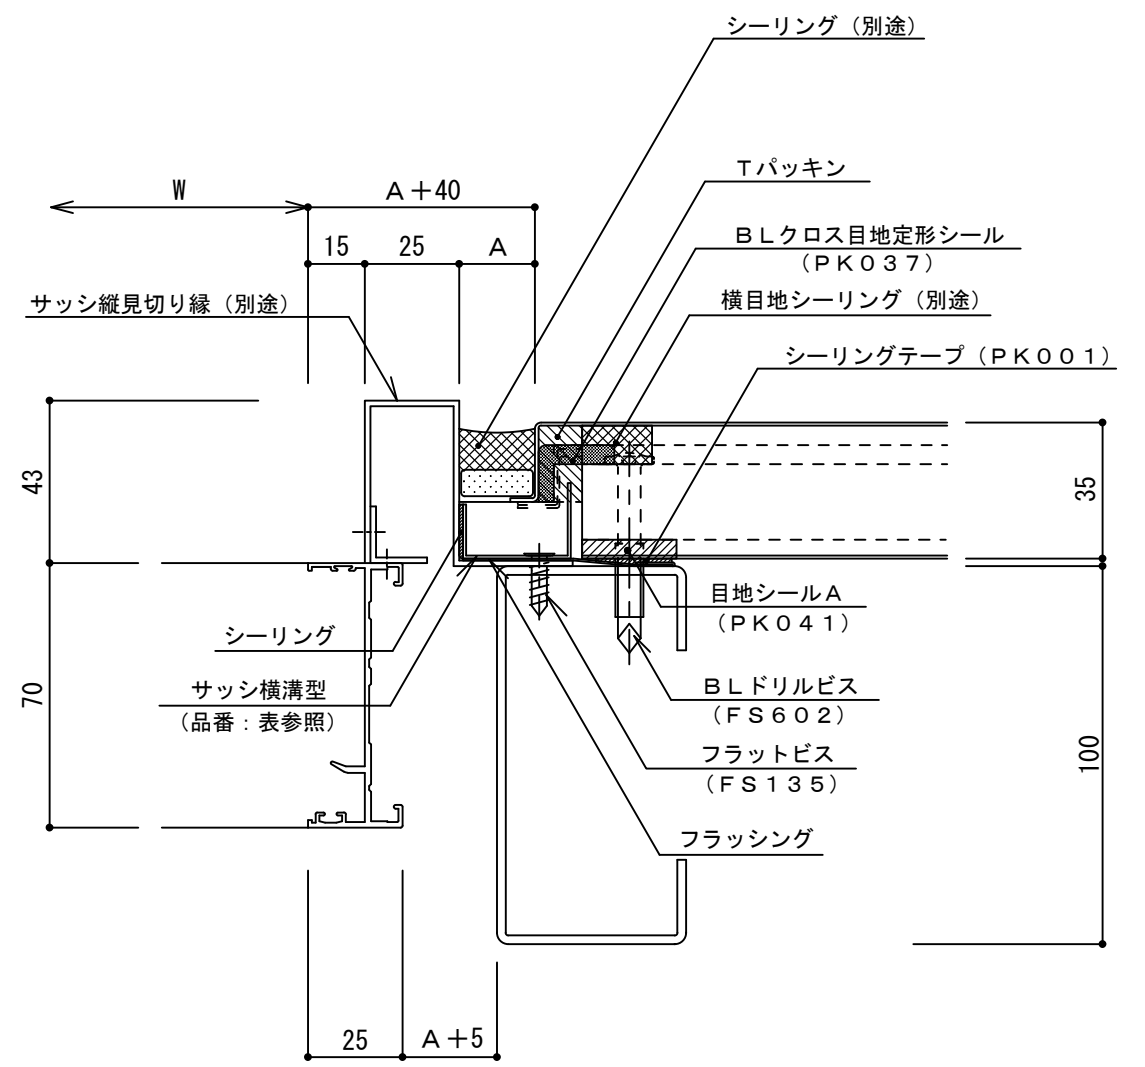

イソバンドBL-H t=35mm 横張り 開口部007

参考図

目地幅: A	パネル長さ	サッシ横溝型: 品番
20mm	6m 以下	TA077
25mm	6m ~ 7.5m	TA078
30mm	7.5m 以上	TA079

注) シーリングに2成分形変成シリコーン系を使用した場合

名称	A0H07-007		
図番	縮尺	1	2
日鉄鋼板株式会社			