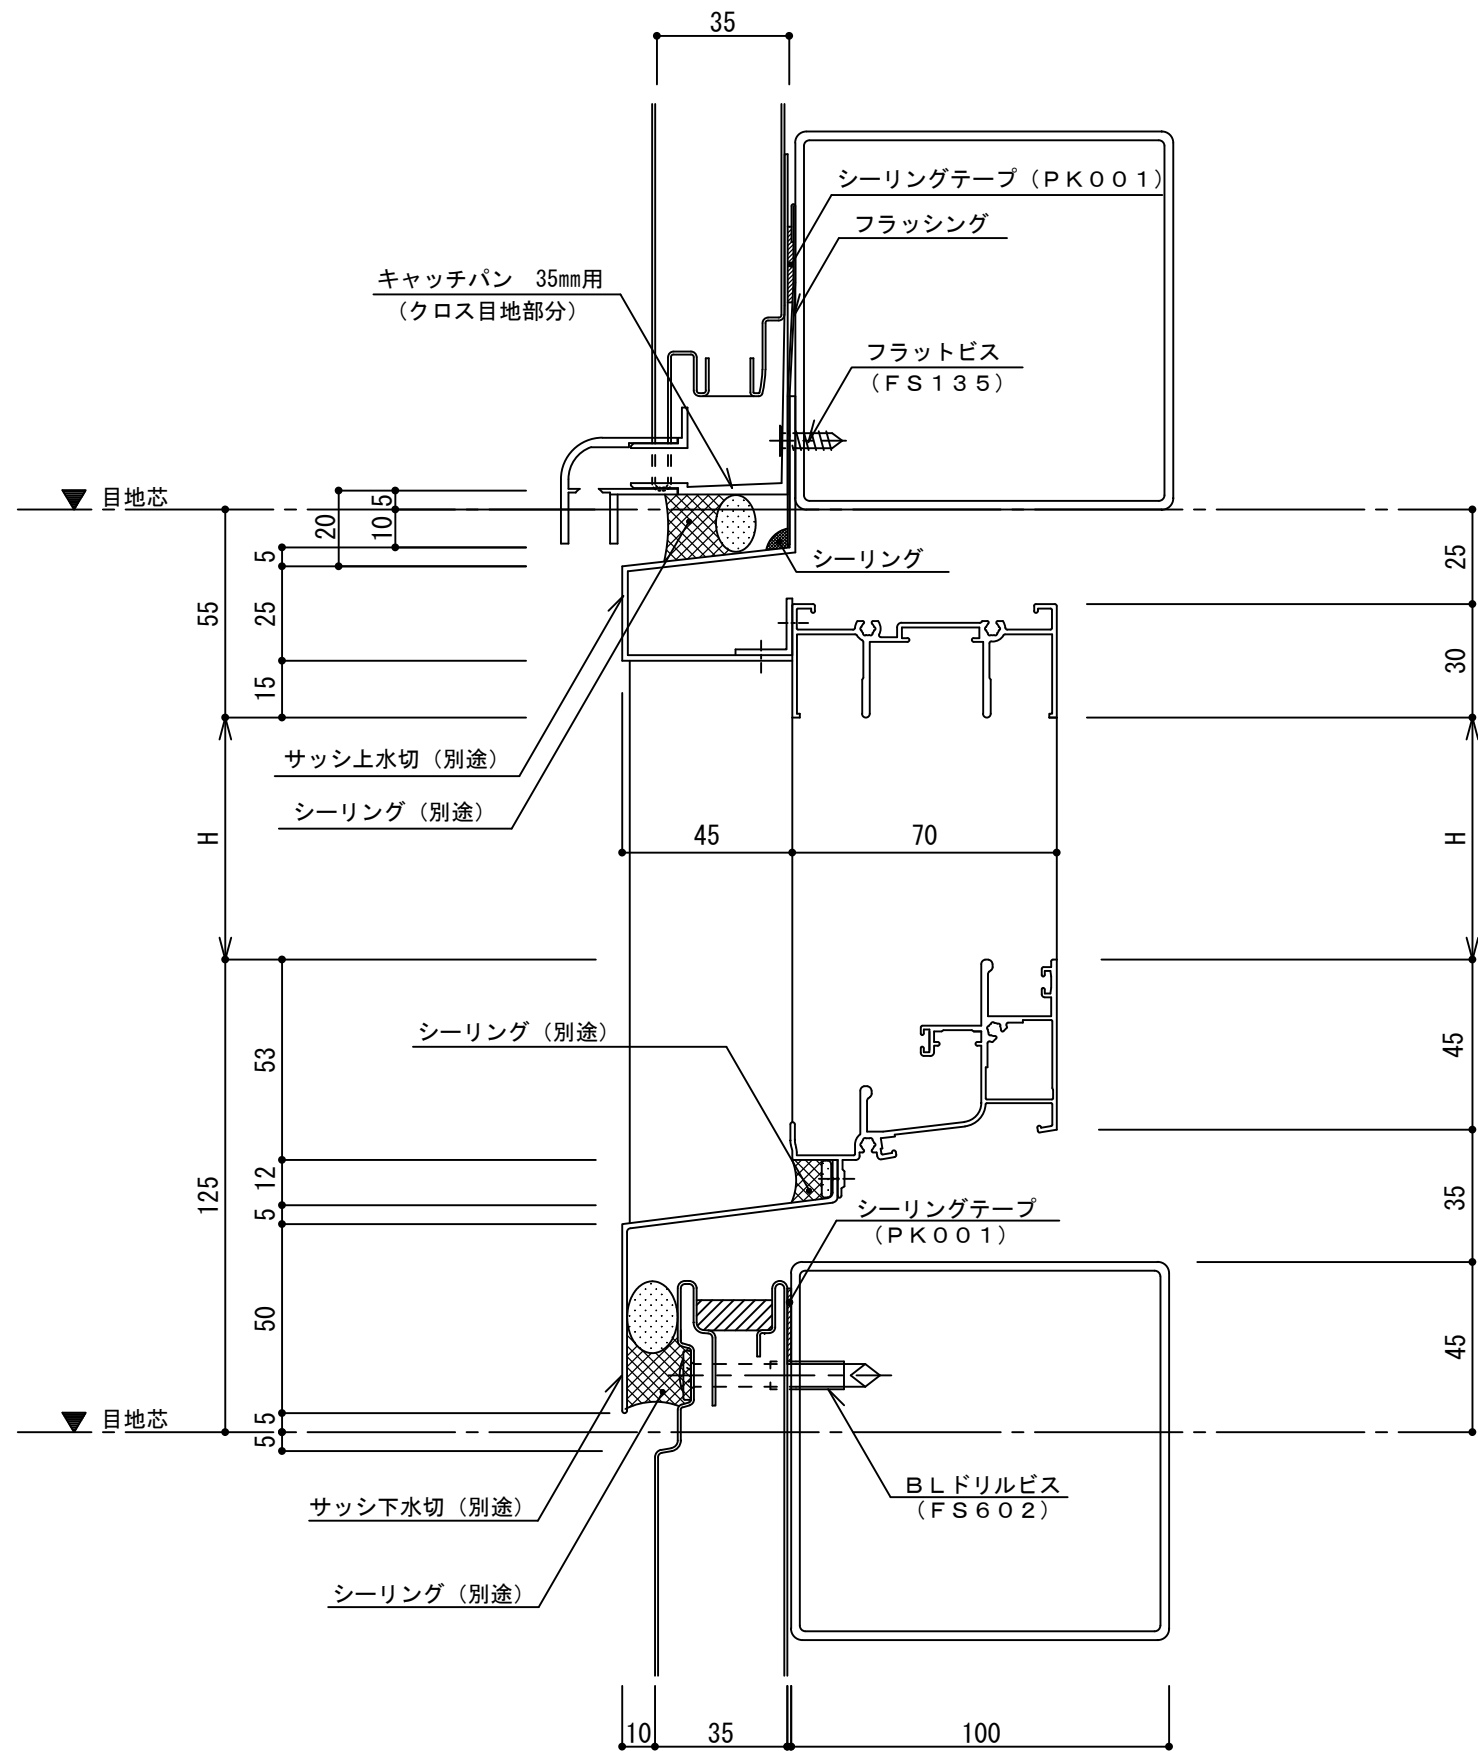

イソバンドBL-H t=35mm 横張り 開口部007

参考図

目地幅: A	パネル長さ	サッシ横溝型: 品番
20mm	6m 以下	TA077
25mm	6m ~ 7.5m	TA078
30mm	7.5m 以上	TA079

注) シーリングに2成分形変成シリコーン系を使用した場合

名称	A0H07-007		
図番	縮尺	1	2
日鉄鋼板株式会社			