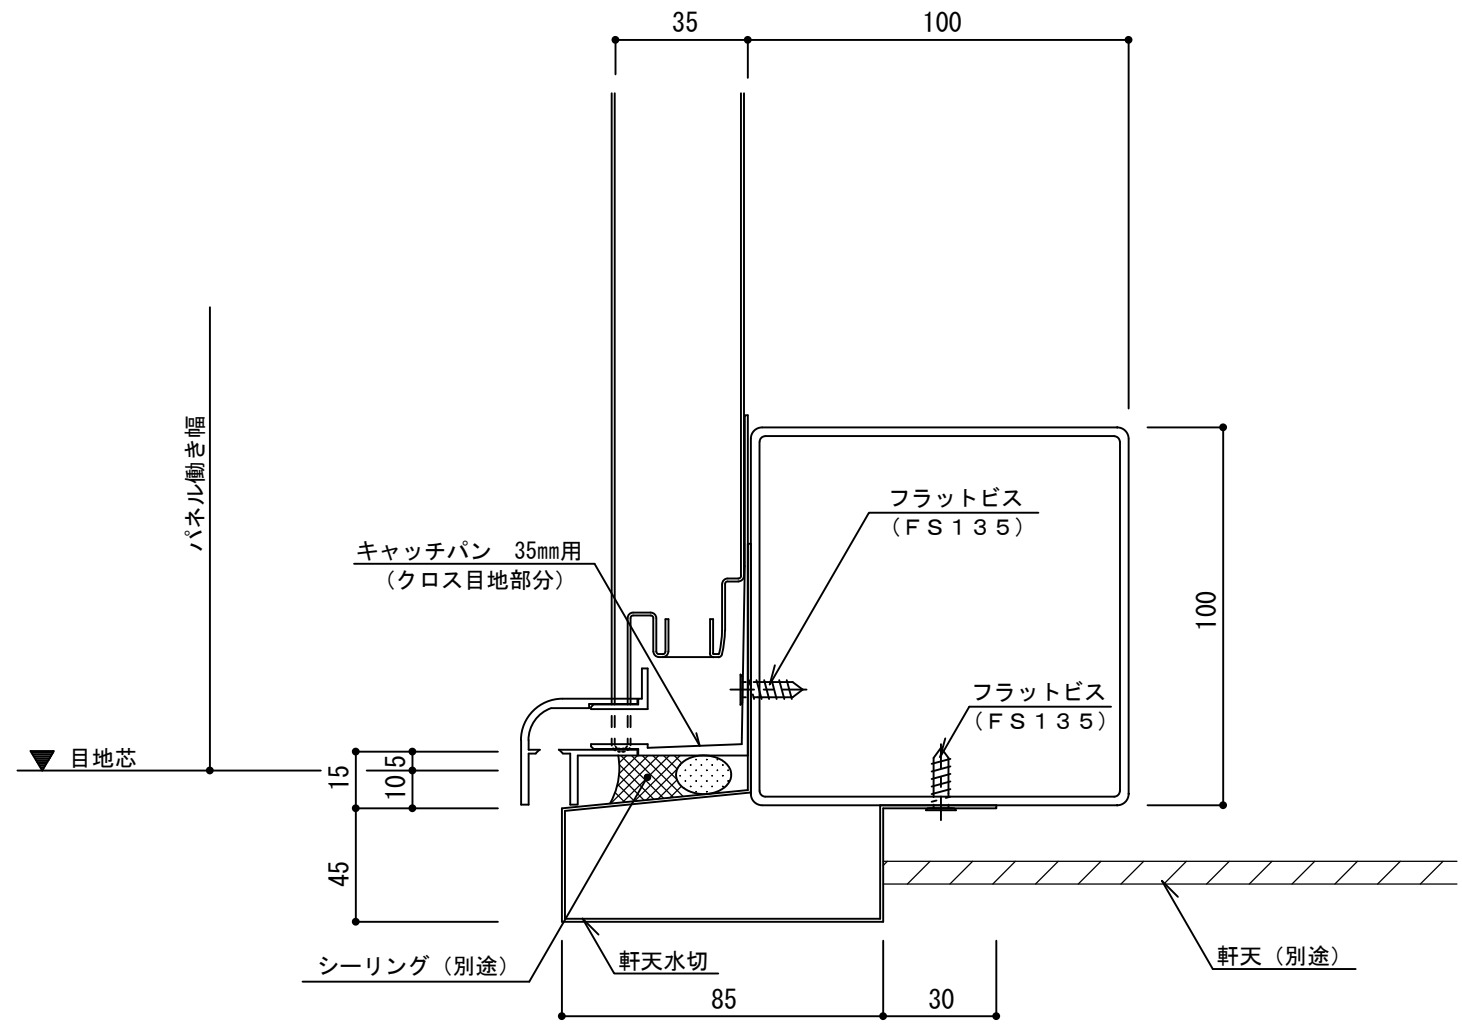

イソバンドBL・BL-H 共通 t=35mm 横張り 軒天002

参考図

名称			
図番	A0H08-002	縮尺	1/2
日鉄鋼板株式会社			