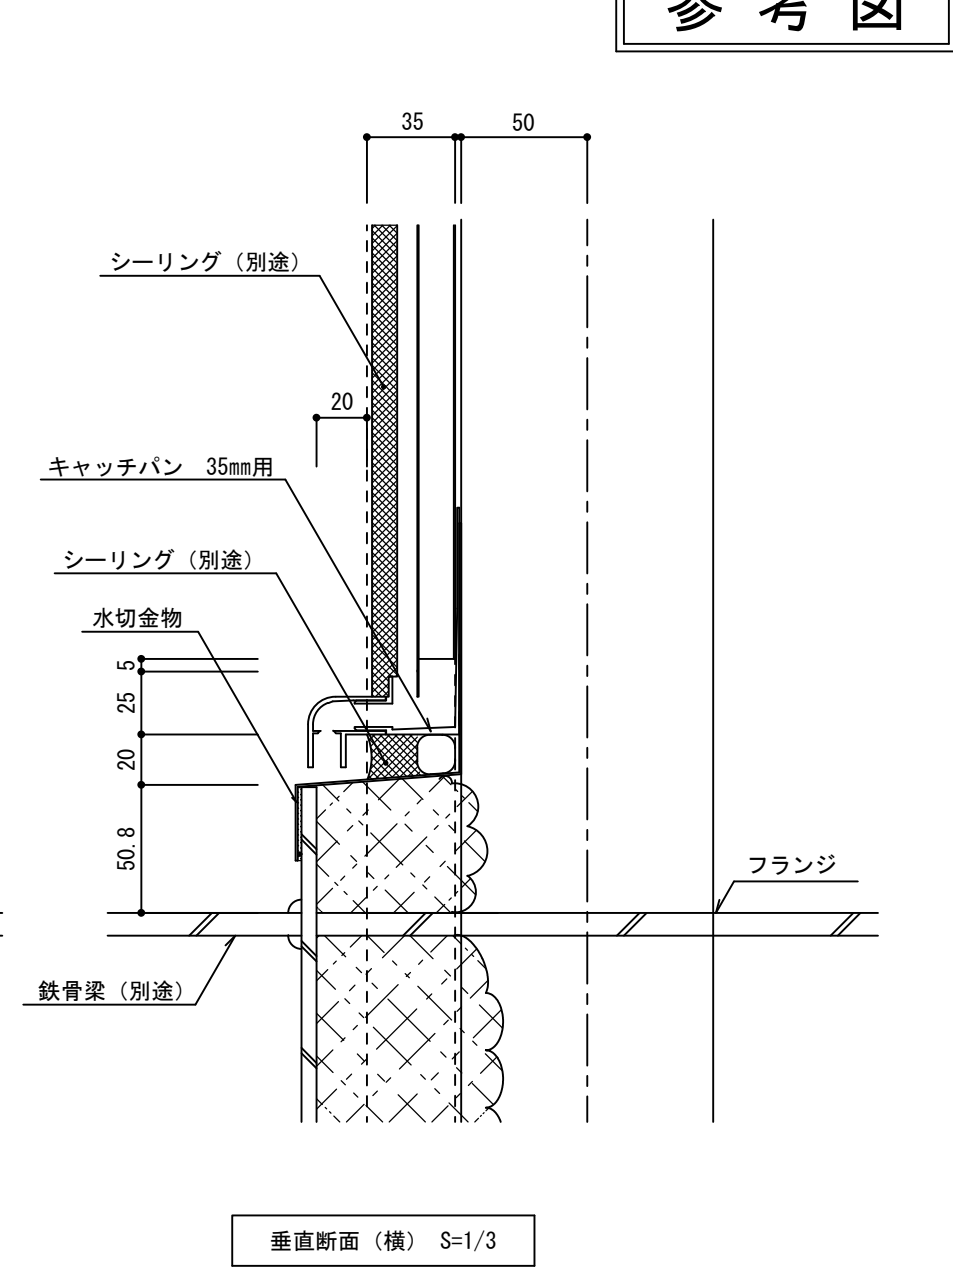

イソバンドBL・BL-H 共通 t=35mm 横張り 梁貫通008

参考図

名称			
図番	A0H13-008	縮尺	1/3
日鉄鋼板株式会社			