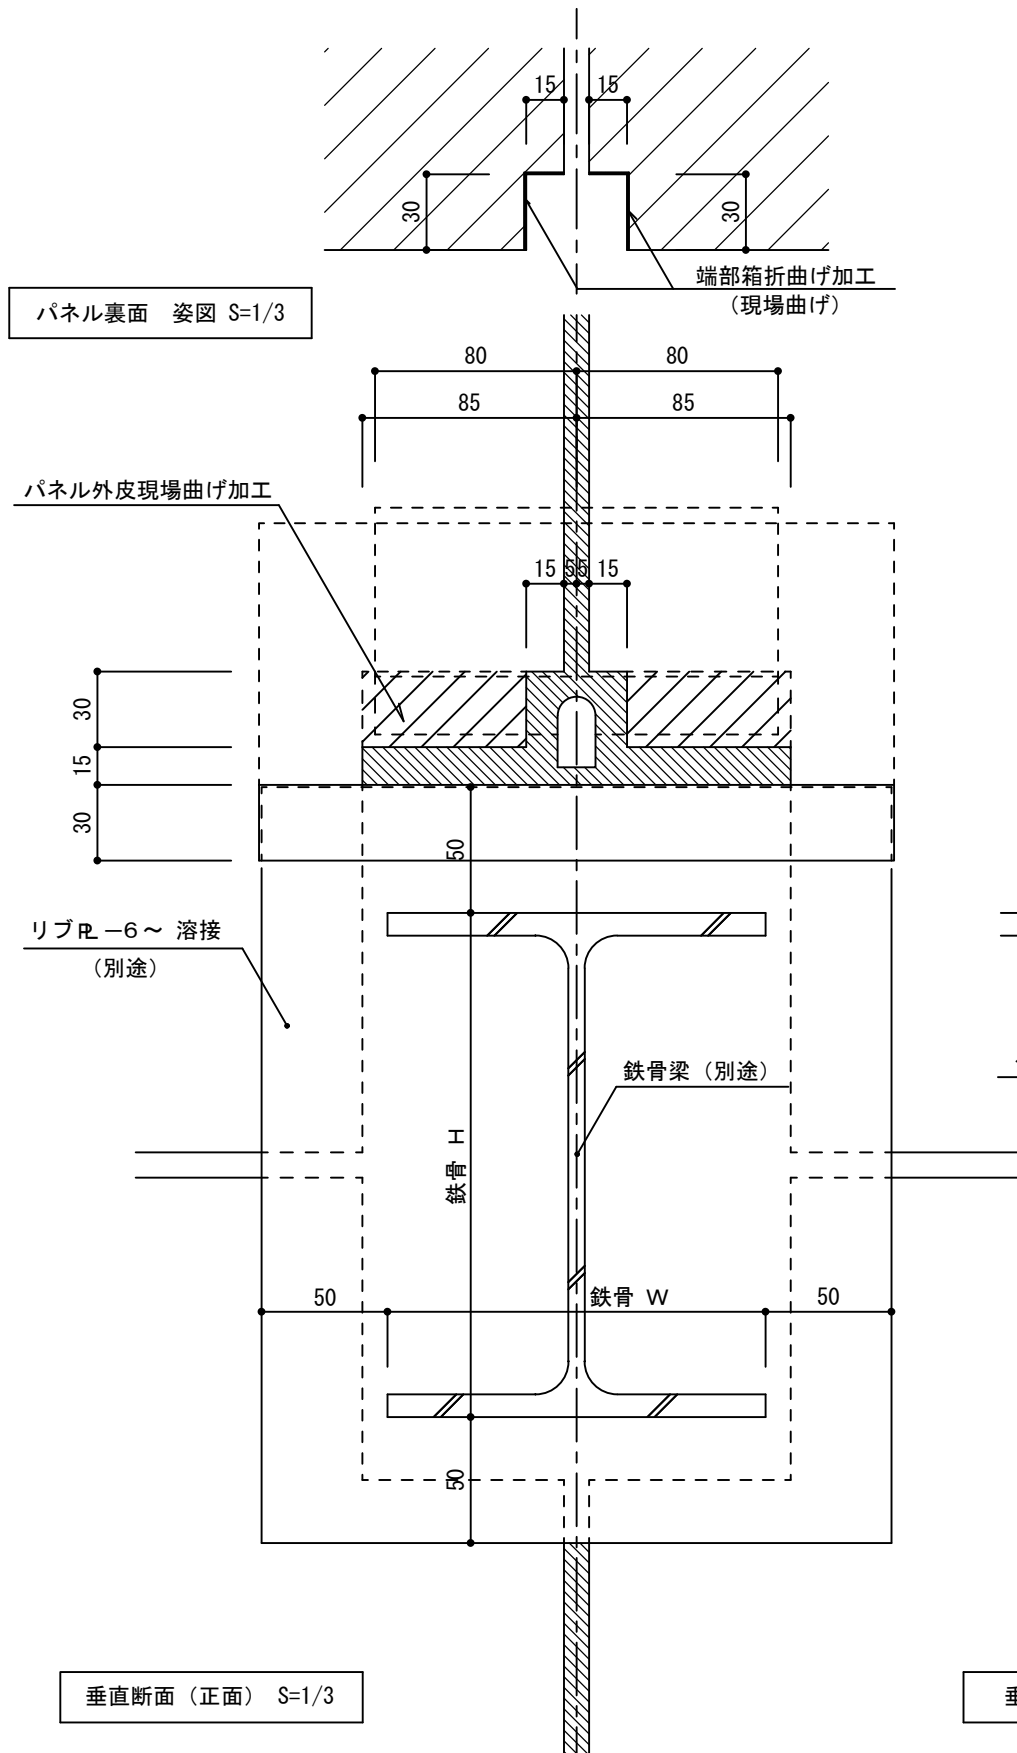

イソバンドBL・BL-H 共通 t=35mm 横張り 梁貫通008

参考図

名称			
図番	A0H13-008	縮尺	1/3
日鉄鋼板株式会社			