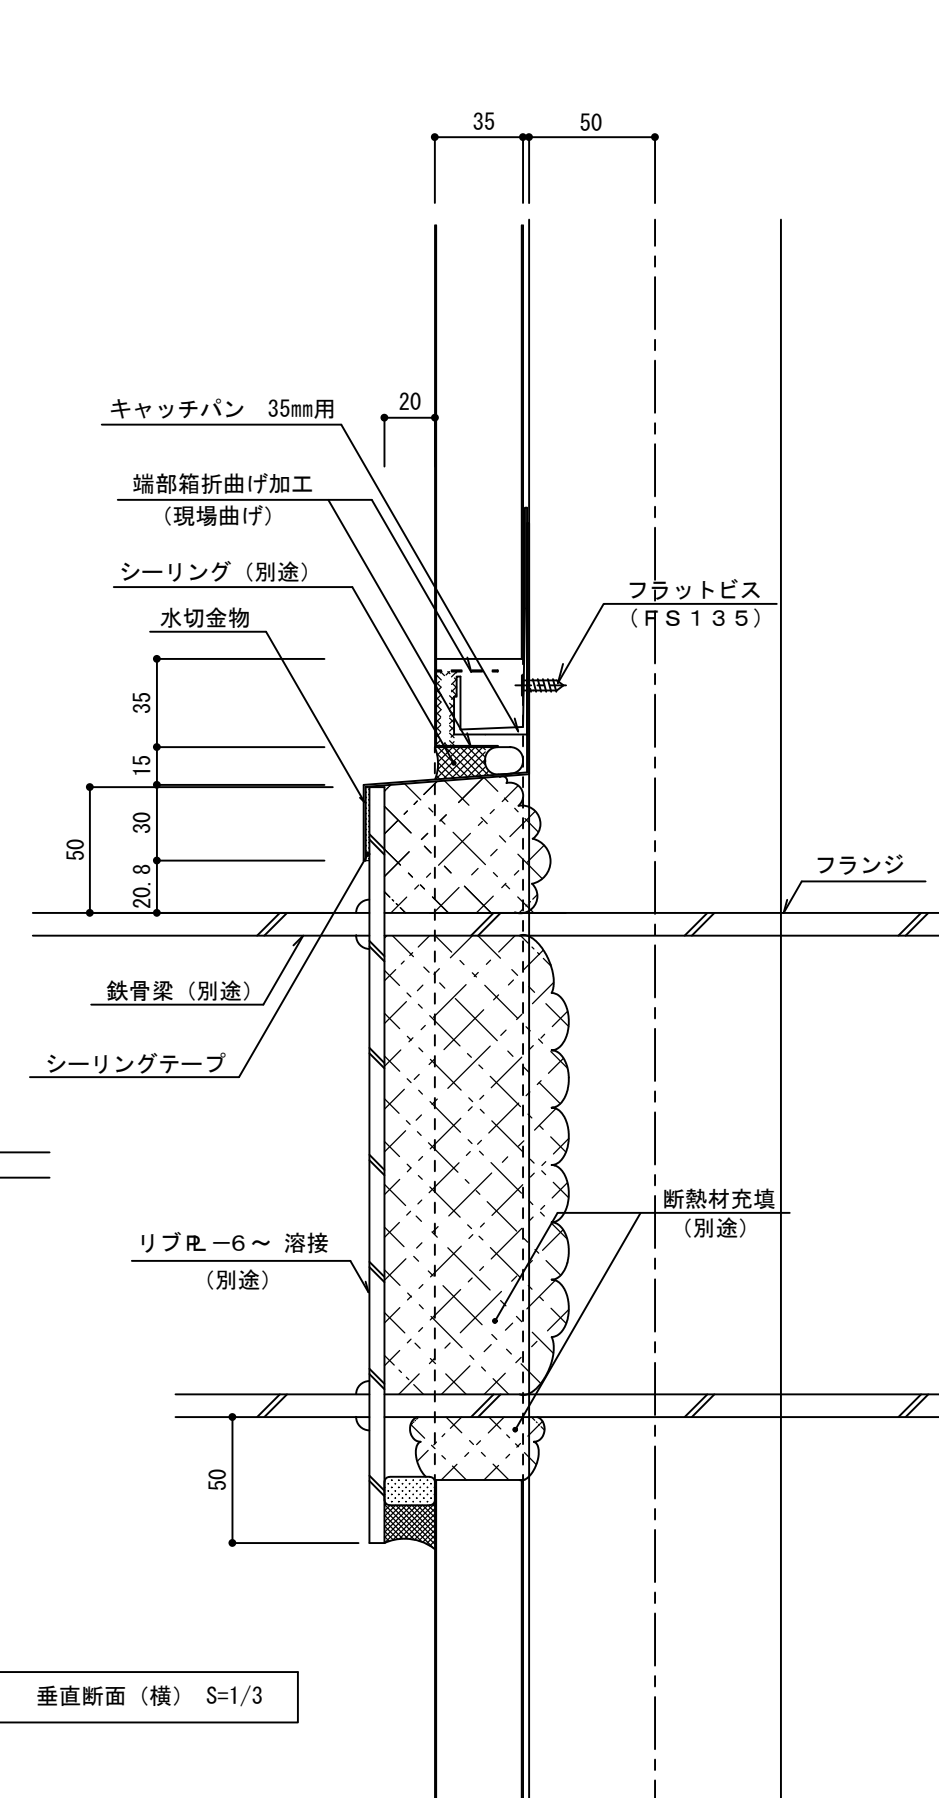

イソバンドBL・BL-H 共通 t=35mm 横張り 梁貫通008

参考図

名称			
図番	A0H13-008	縮尺	1/3
日鉄鋼板株式会社			