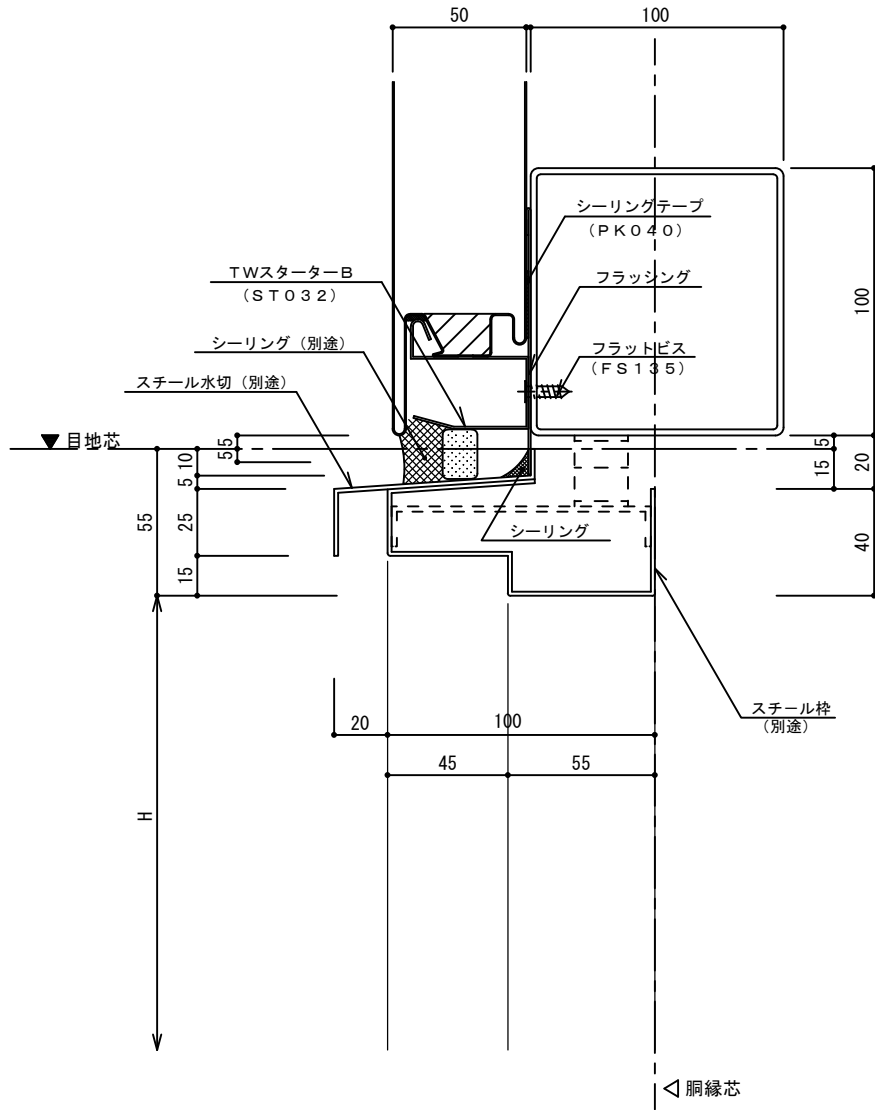

耐火イソバンド Pro t=50mm 横張り スチールドア・シャッター 001

参考図

名称			
図番	AJH12-001	縮尺	1/2
日鉄鋼板株式会社			