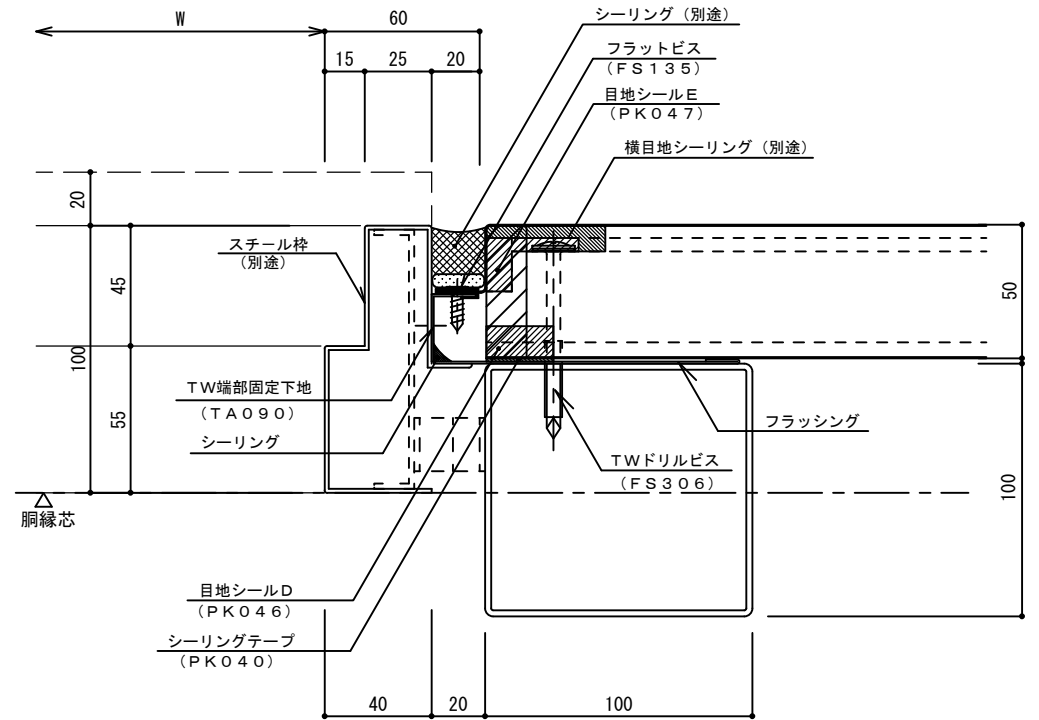

耐火イソバンド Pro t=50mm 横張り スチールドア・シャッター 001

参考図

名称			
図番	AJH12-001	縮尺	1/2
日鉄鋼板株式会社			