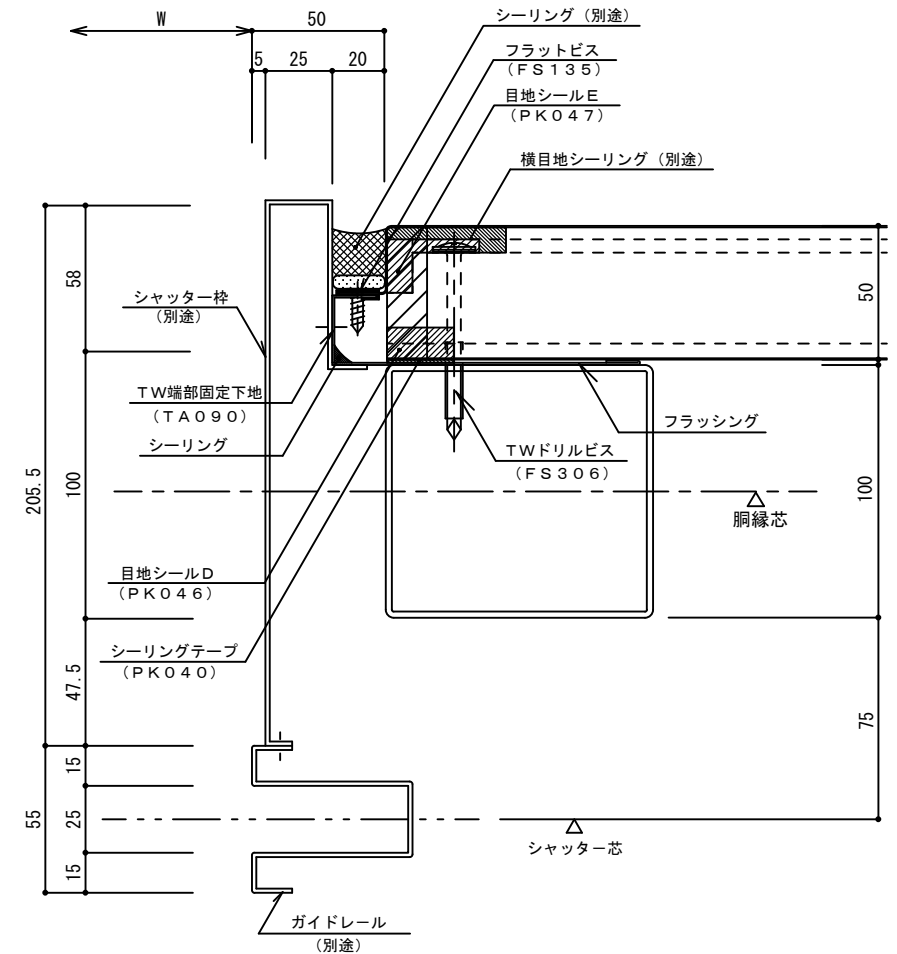

耐火イソバンドPro t=50mm 横張り スチールドア・シャッター 002

参考図

名称		
図番	AJH12-002	縮尺 1/2
日鉄鋼板株式会社		