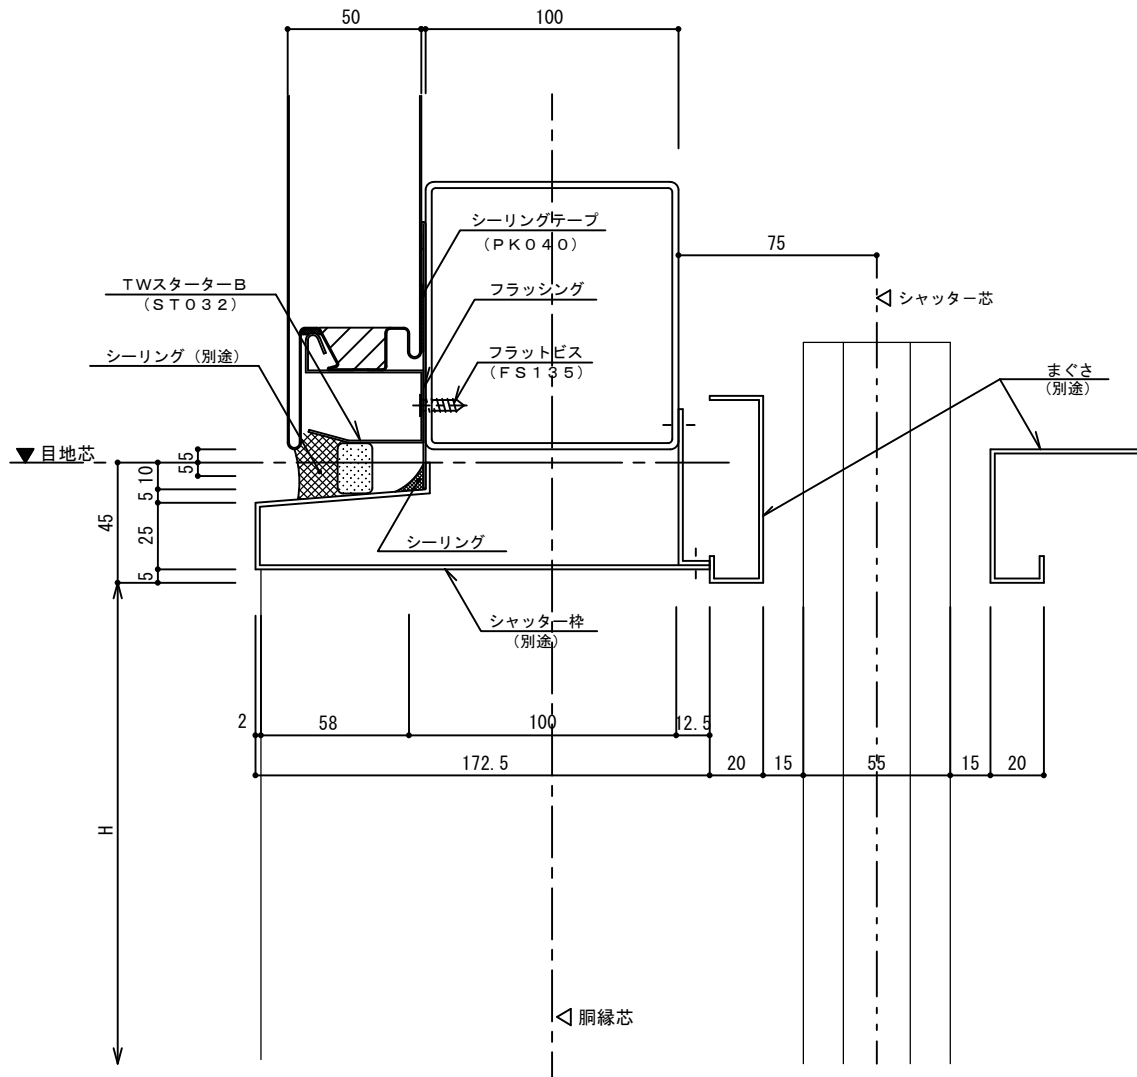

耐火イソバンドPro t=50mm 横張り スチールドア・シャッター 002

参考図

名称		
図番	AJH12-002	縮尺 1/2
日鉄鋼板株式会社		