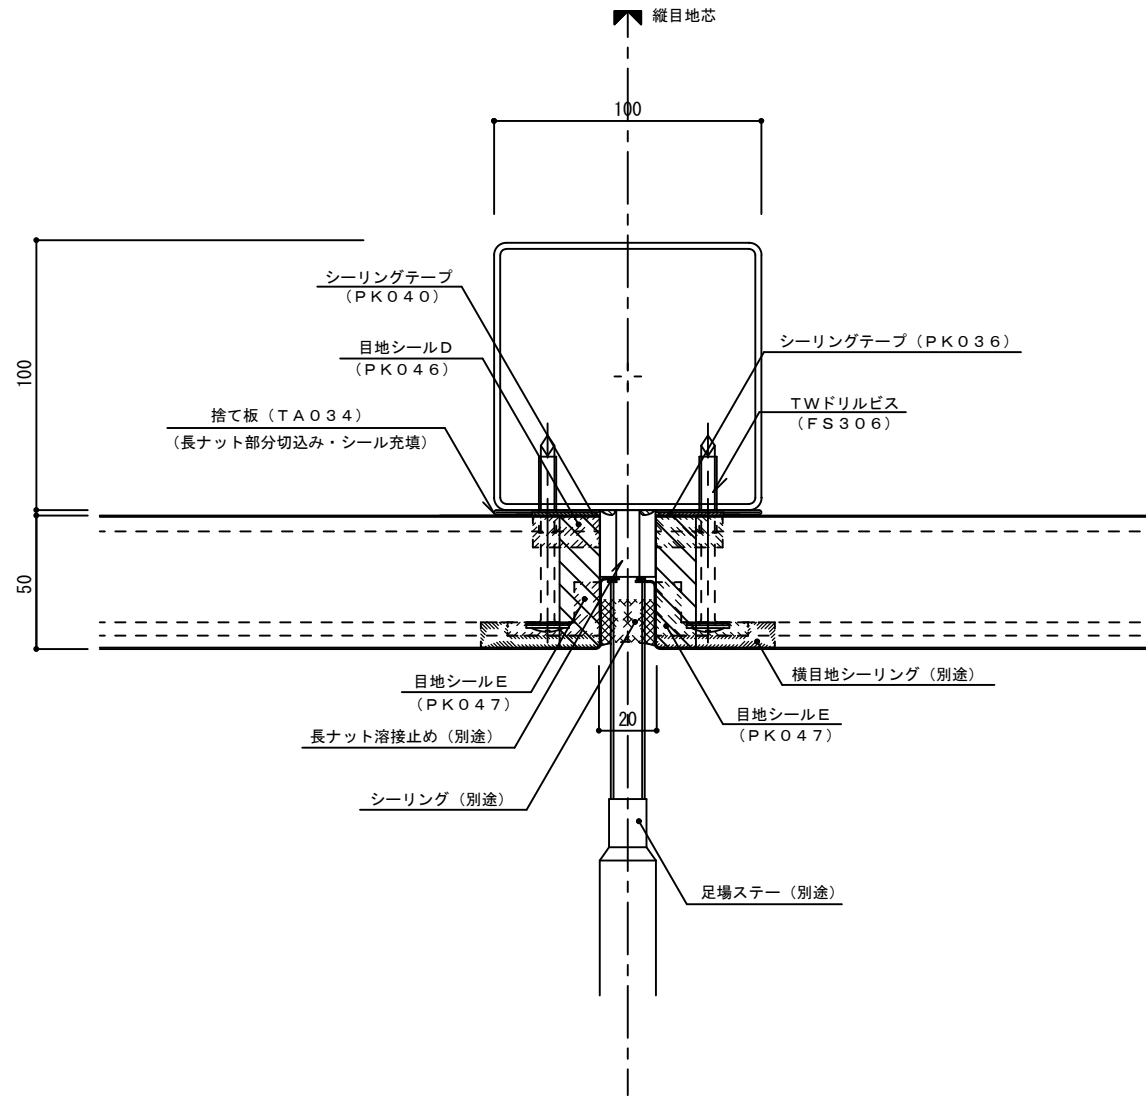

# 耐火イソバンドPro t=50mm 横張り 足場受け部001

参考図

名称			
図番	AJH19-001	縮尺	1/2
日鉄鋼板株式会社			