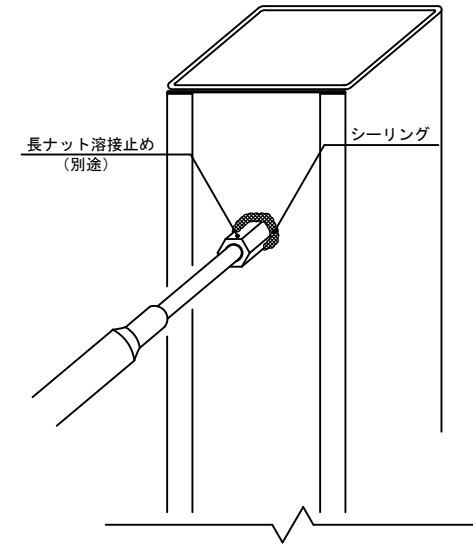

# 耐火イソバンドPro t=50mm 横張り 足場受け部001

参考図

名称			
図番	AJH19-001	縮尺	1/2
日鉄鋼板株式会社			