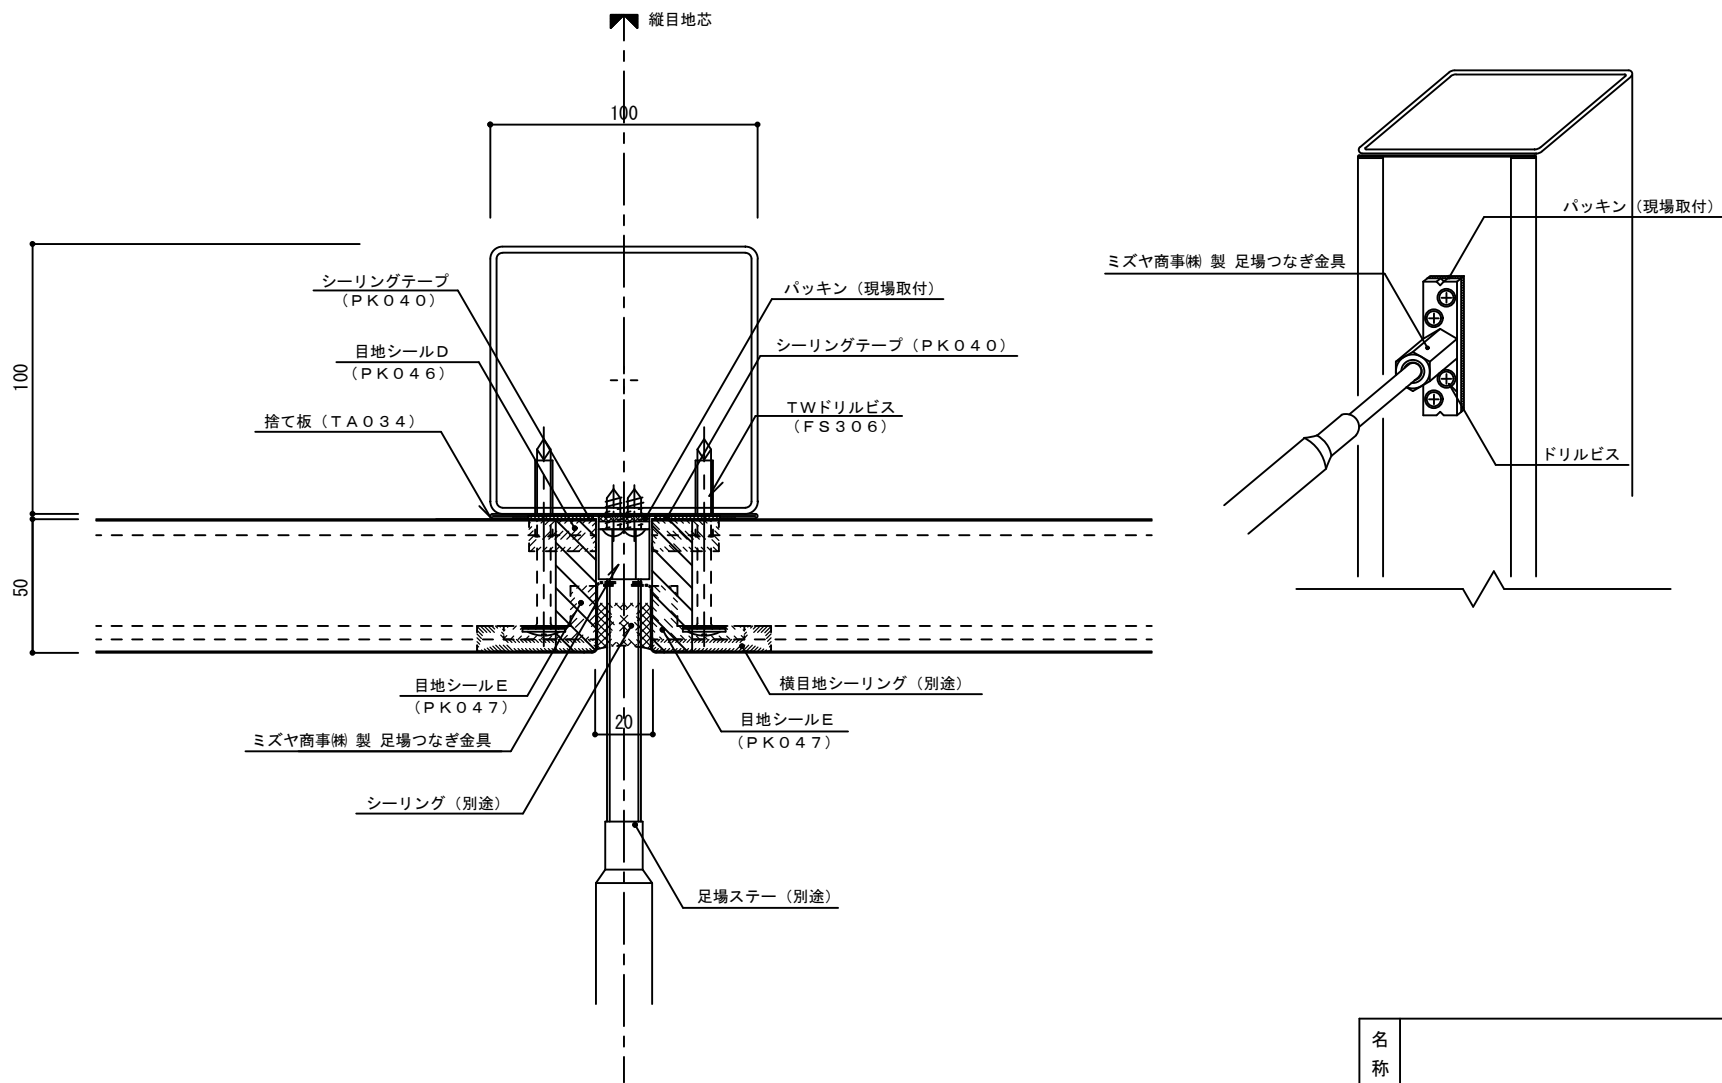

耐火イソバンドPro t=50mm 横張り 足場受け部002

参考図

名称			
図番	AJH19-002	縮尺	1/2
日鉄鋼板株式会社			