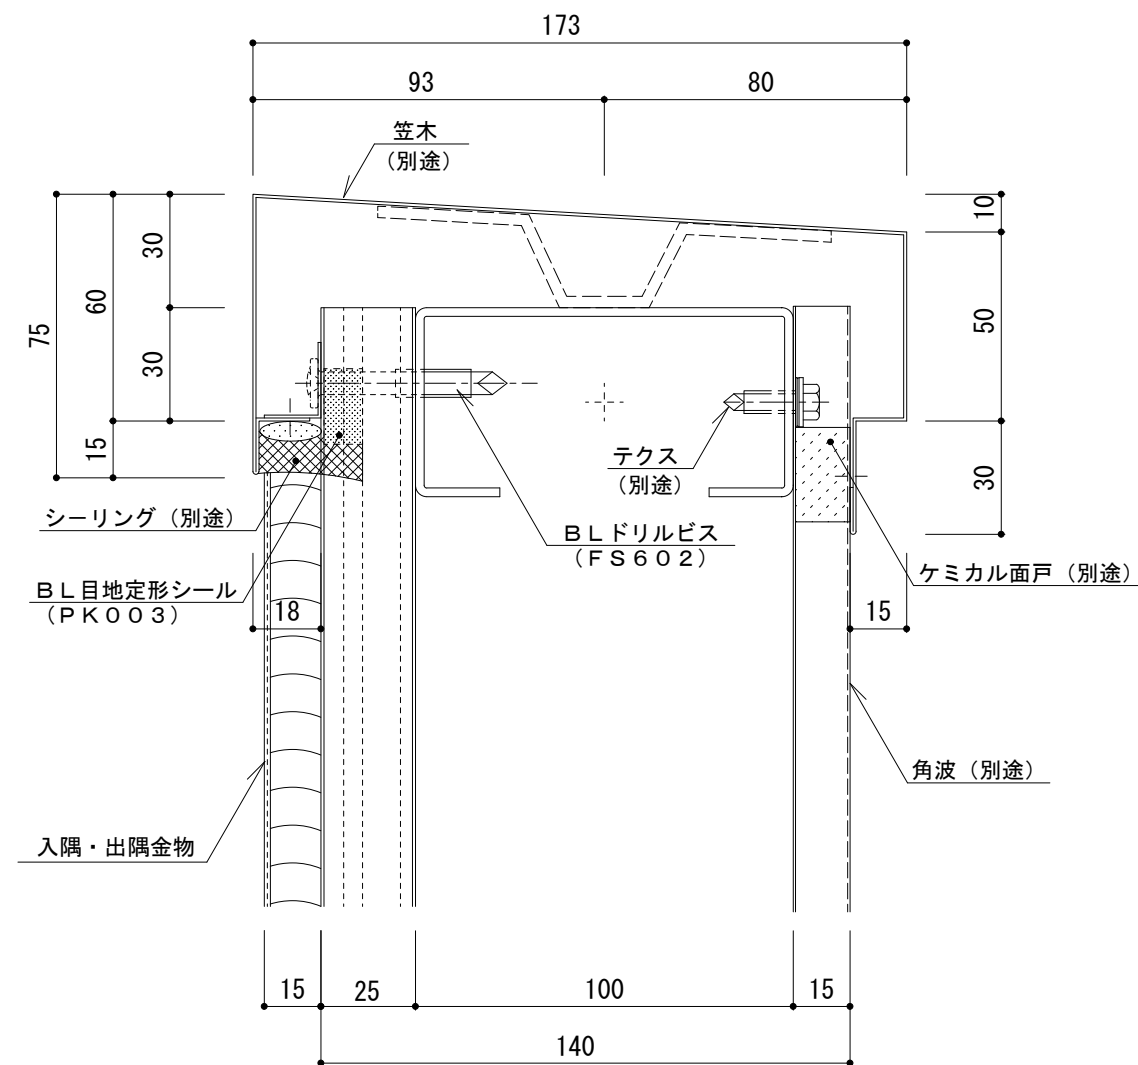

# イソバンドBL-H t=25mm 縦張り パラペット001

参考図

名称			
図番	ANG06-001	縮尺	1/2
日鉄鋼板株式会社			