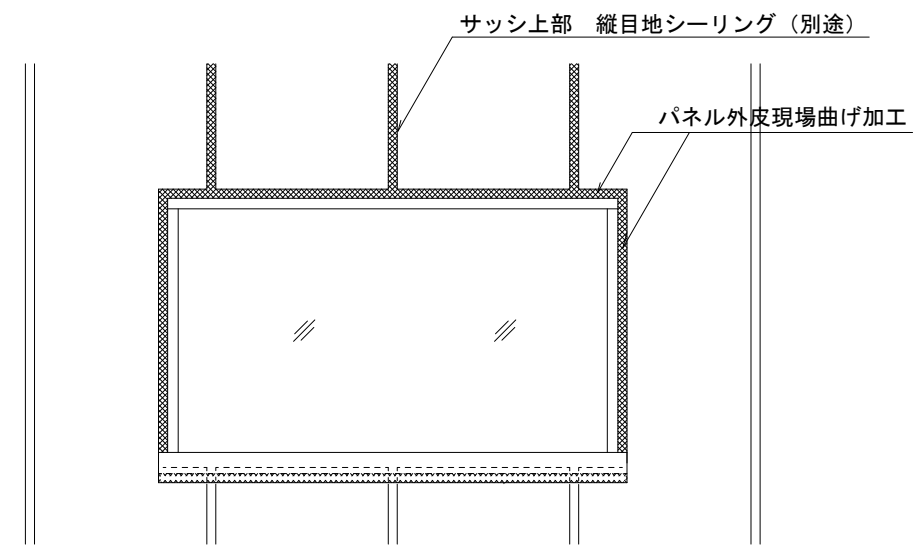

# イソバンドBL-H t=25mm 縦張り 開口部003

参考図

名称			
図番	ANG07-003	縮尺	1/2
日鉄鋼板株式会社			