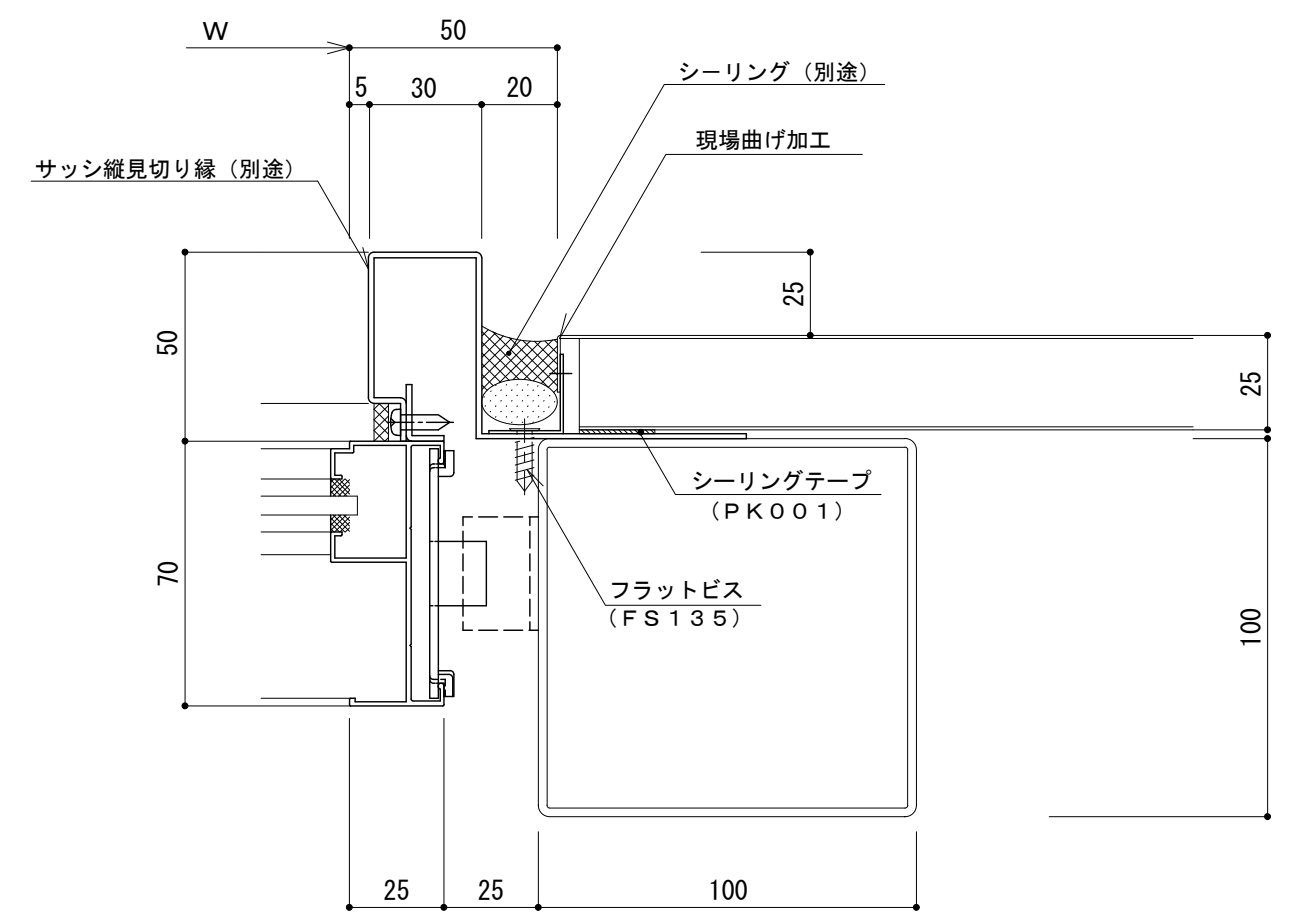

# イソバンドBL-H t=25mm 縦張り 開口部003

参考図

名称			
図番	ANG07-003	縮尺	1/2
日鉄鋼板株式会社			