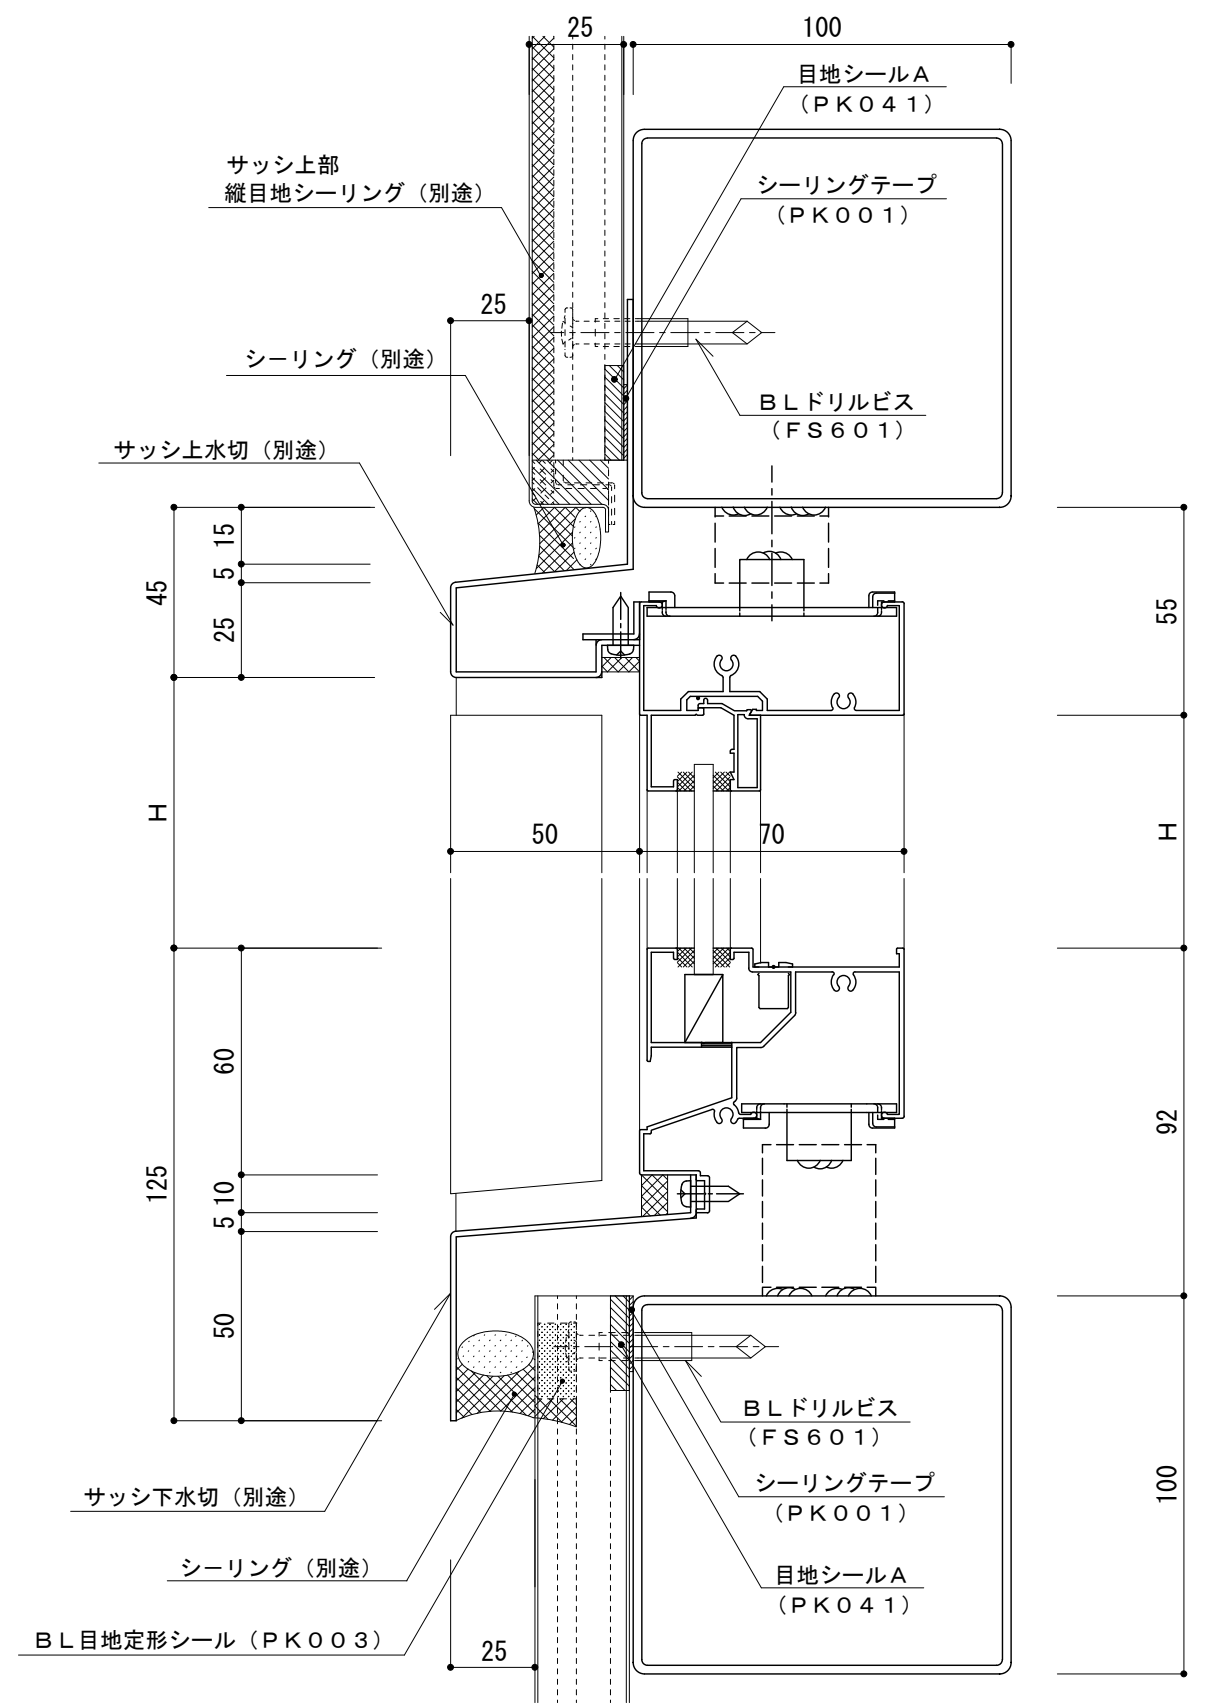

# イソバンドBL-H t=25mm 縦張り 開口部003

参考図

名称			
図番	ANG07-003	縮尺	1/2
日鉄鋼板株式会社			