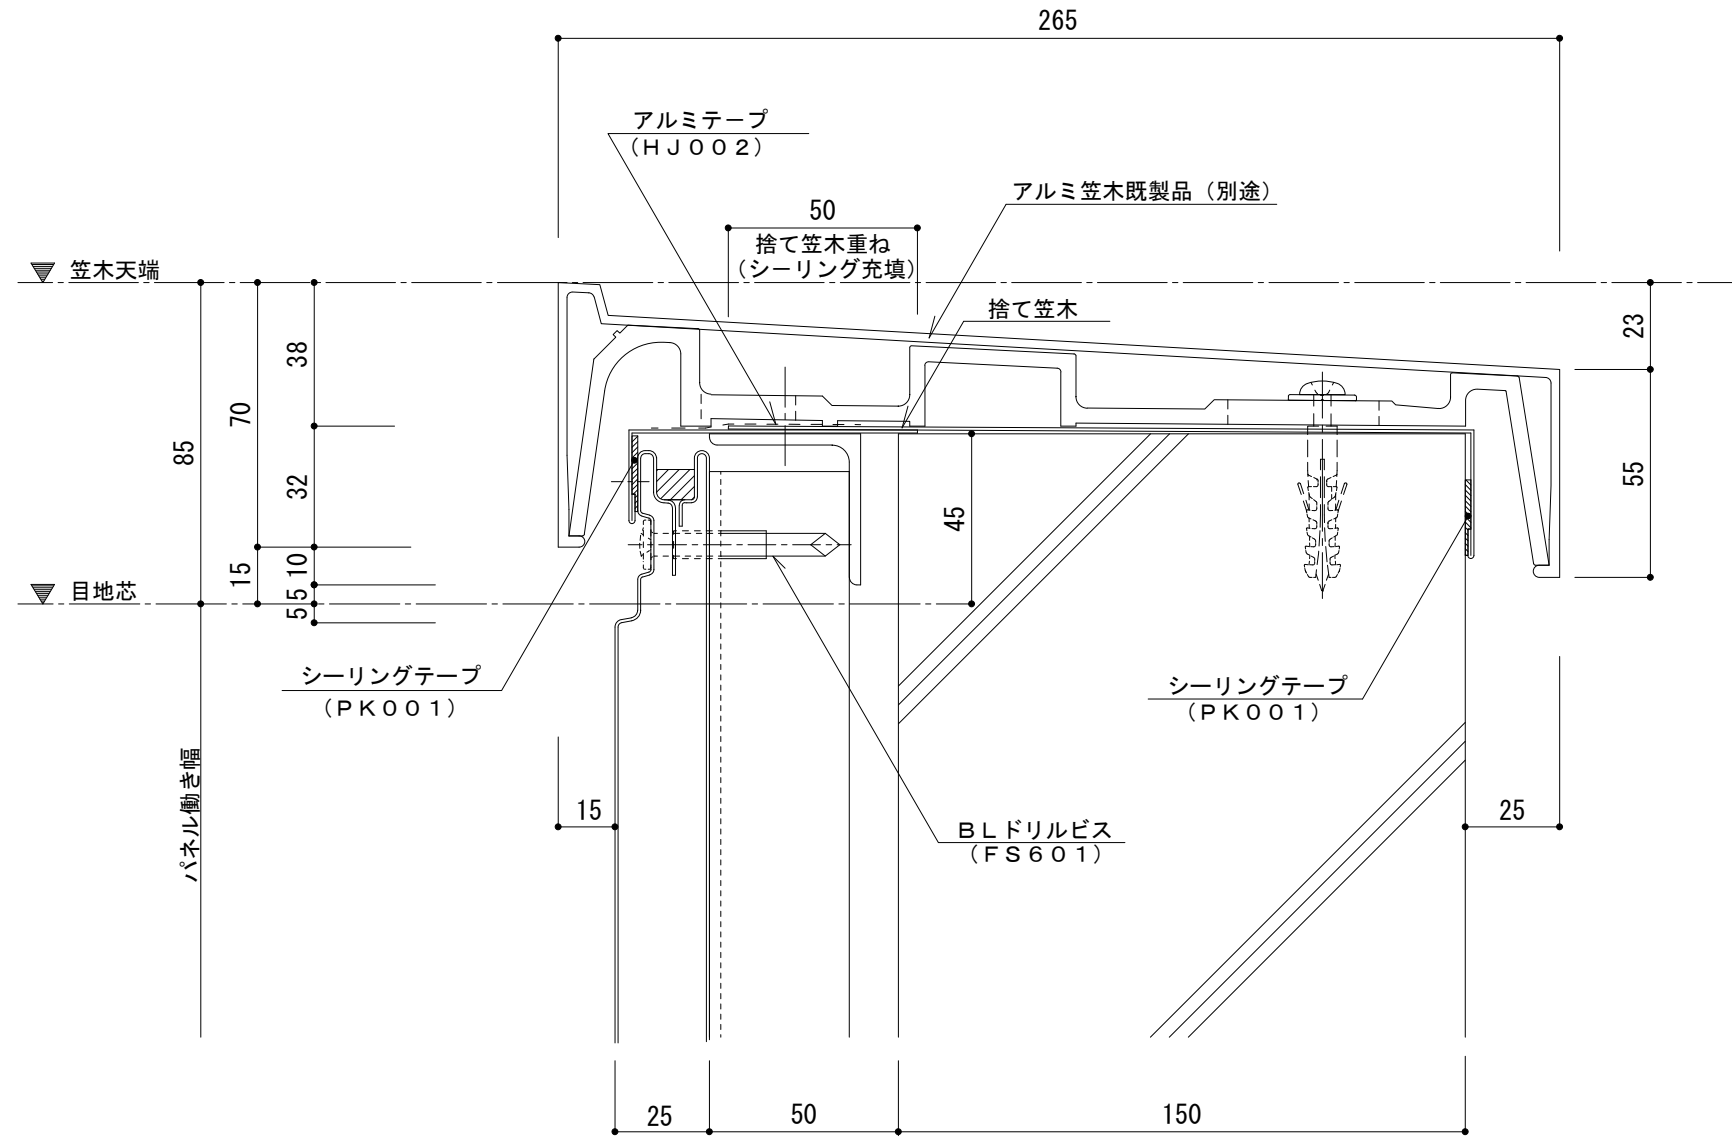

# イソバンドBL・BL-H 共通 t=25mm 横張り パラペット008

参考図

名称			
図番	ANH06-008	縮尺	1/2
日鉄鋼板株式会社			