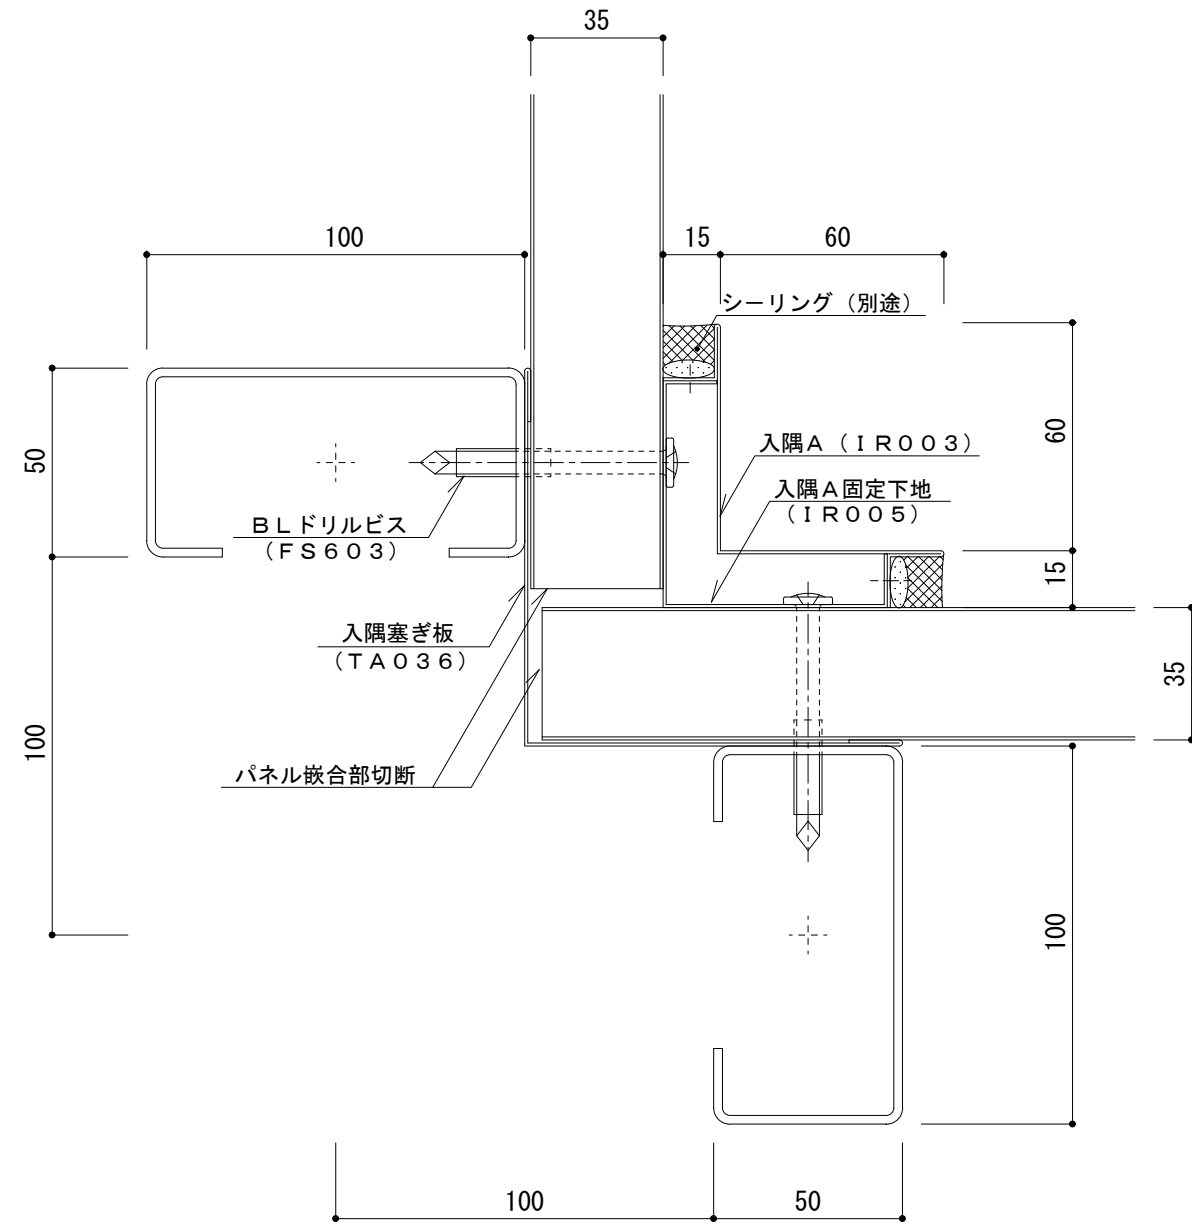

イソバンドBL・BL-H 共通 t=35mm 縦張り 入隅001

参考図

名称			
図番	A0G03-001	縮尺	1/2
日鉄鋼板株式会社			