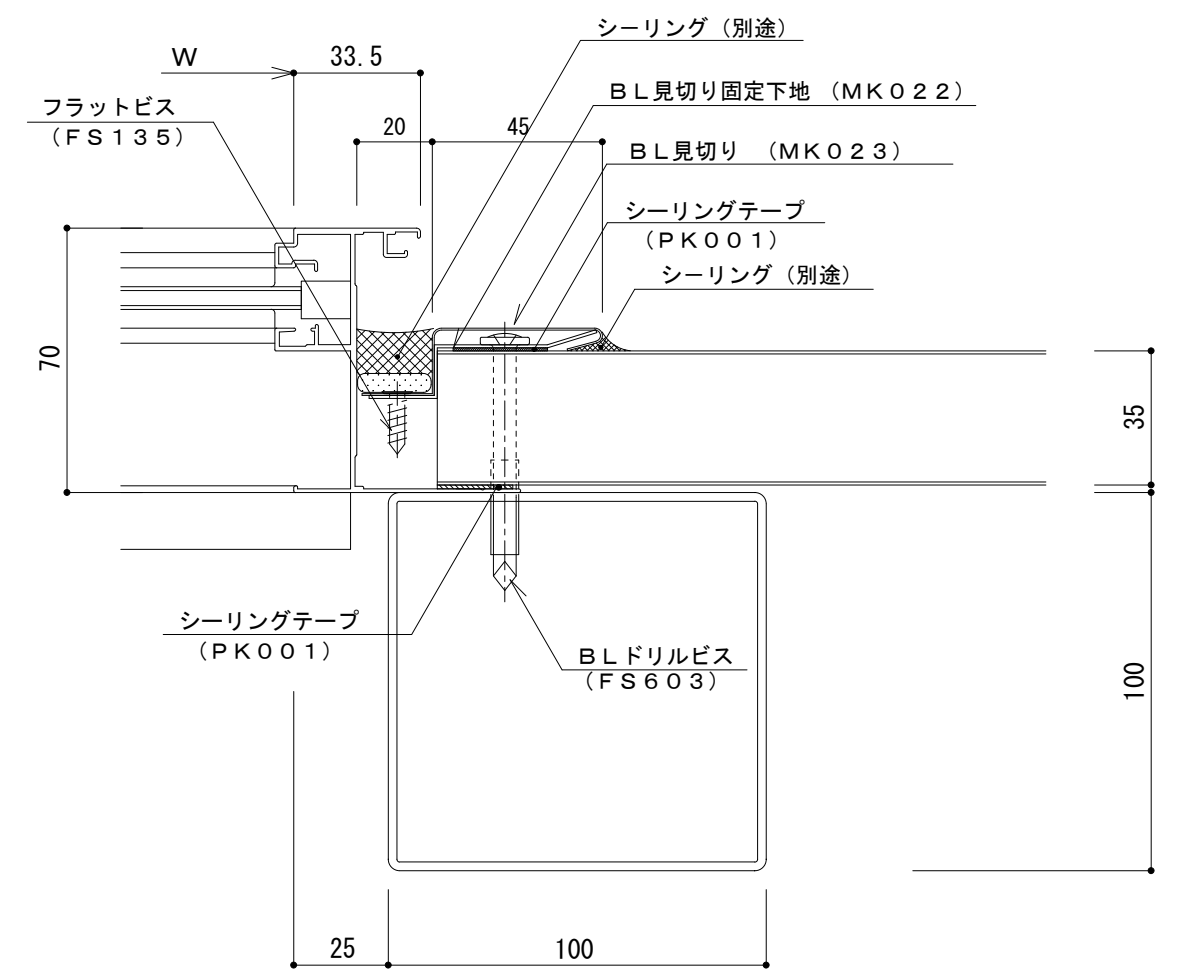

# イソバンドBL-H t=35mm 縦張り 開口部001

参考図

名称			
図番	A0G07-001	縮尺	1/2
日鉄鋼板株式会社			