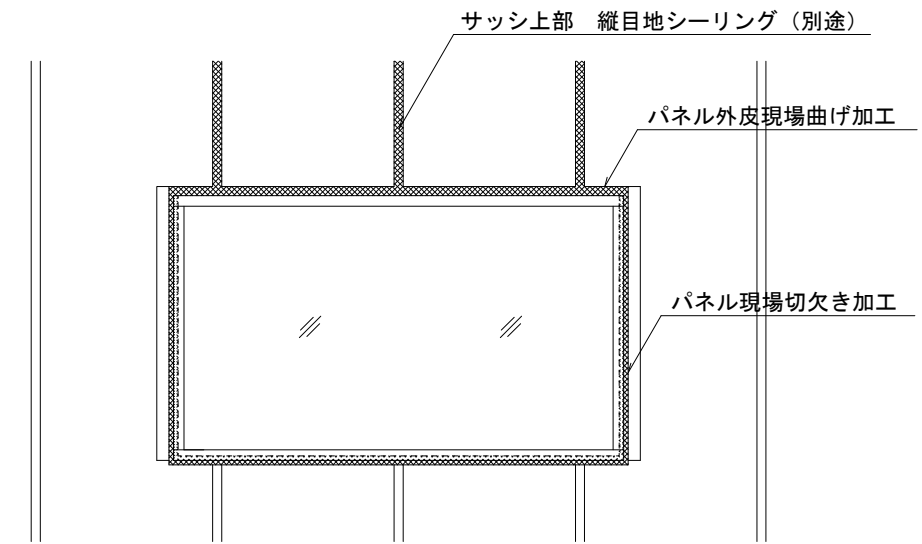

# イソバンドBL-H t=35mm 縦張り 開口部001

参考図

名称			
図番	A0G07-001	縮尺	1/2
日鉄鋼板株式会社			