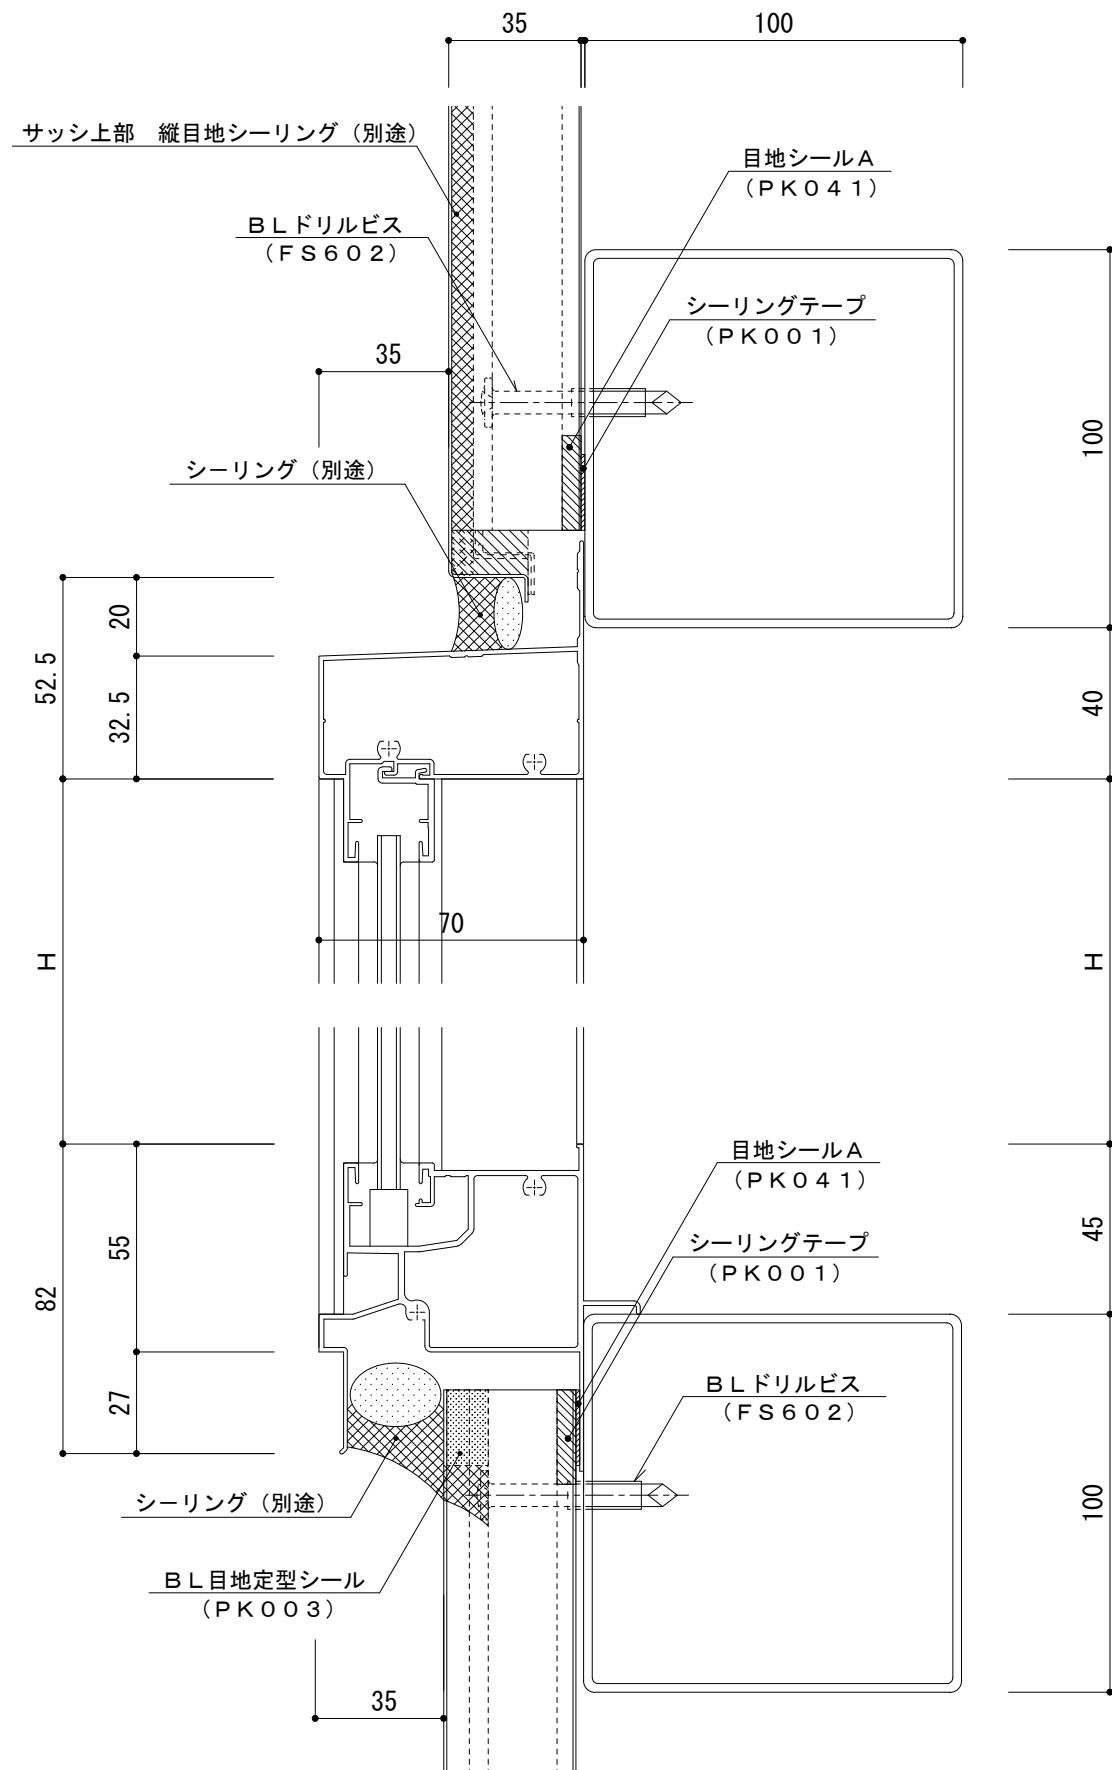

# イソバンドBL-H t=35mm 縦張り 開口部001

参考図

名称			
図番	A0G07-001	縮尺	1/2
日鉄鋼板株式会社			