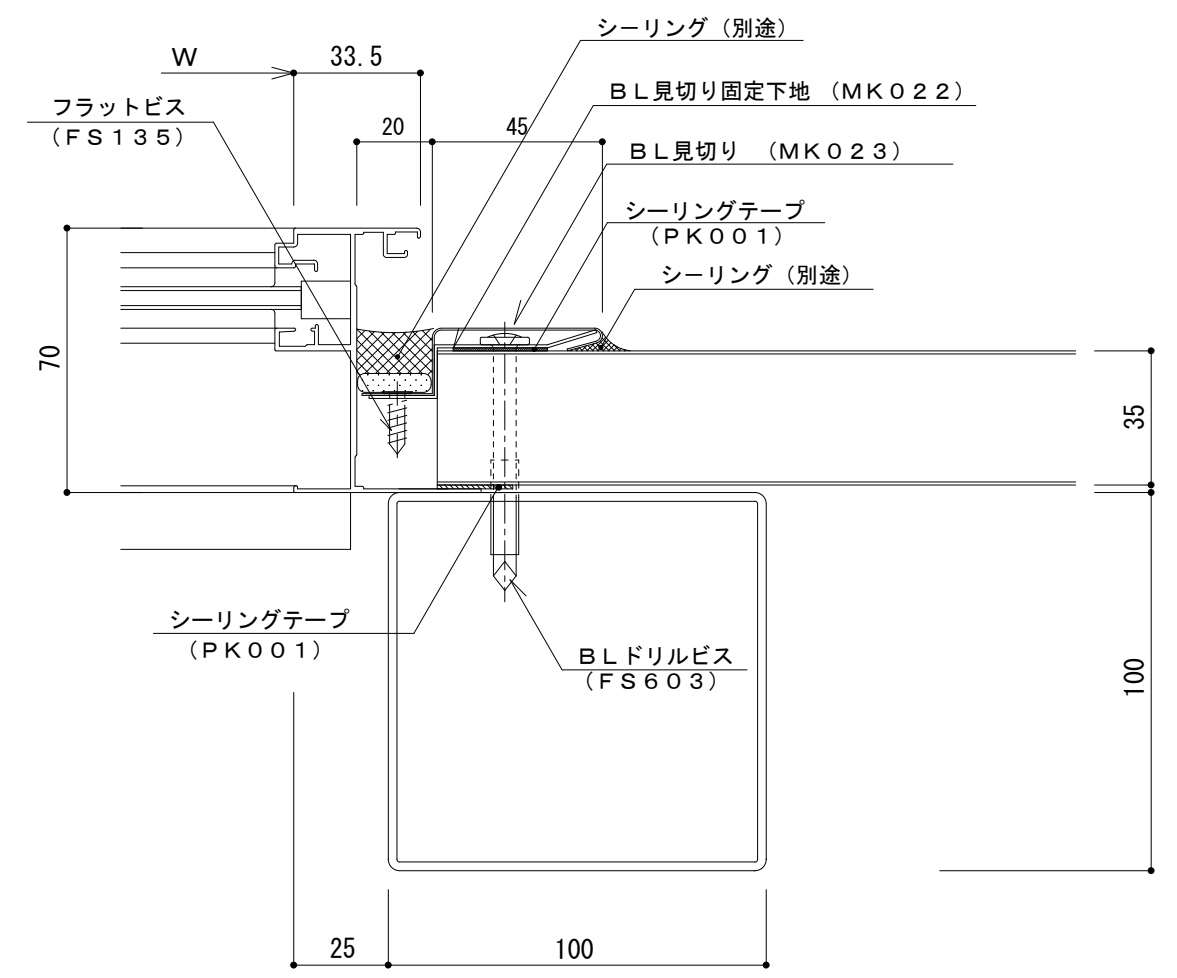

イソバンドBL t=35mm 縦張り 開口部005

参考図

名称			
図番	A0G07-005	縮尺	1/2
日鉄鋼板株式会社			