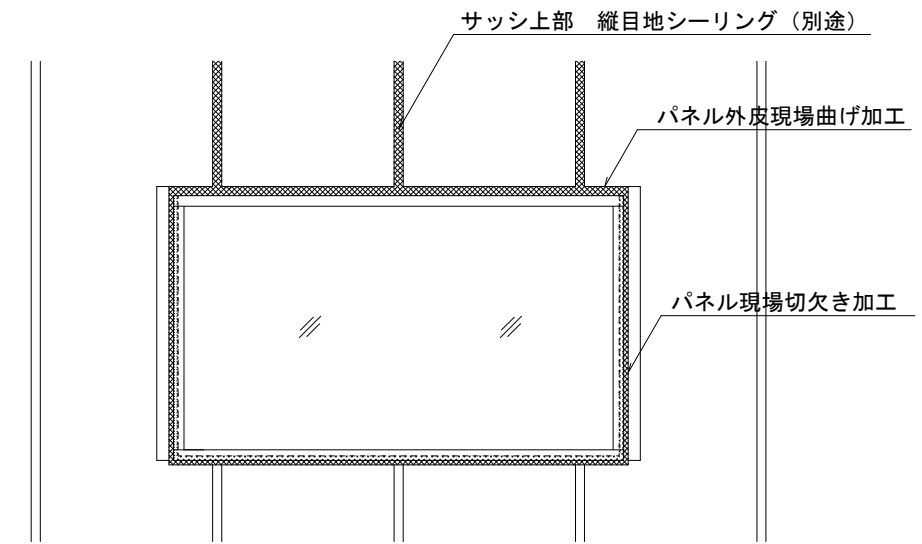

イソバンドBL t=35mm 縦張り 開口部005

参考図

名称			
図番	A0G07-005	縮尺	1/2
日鉄鋼板株式会社			