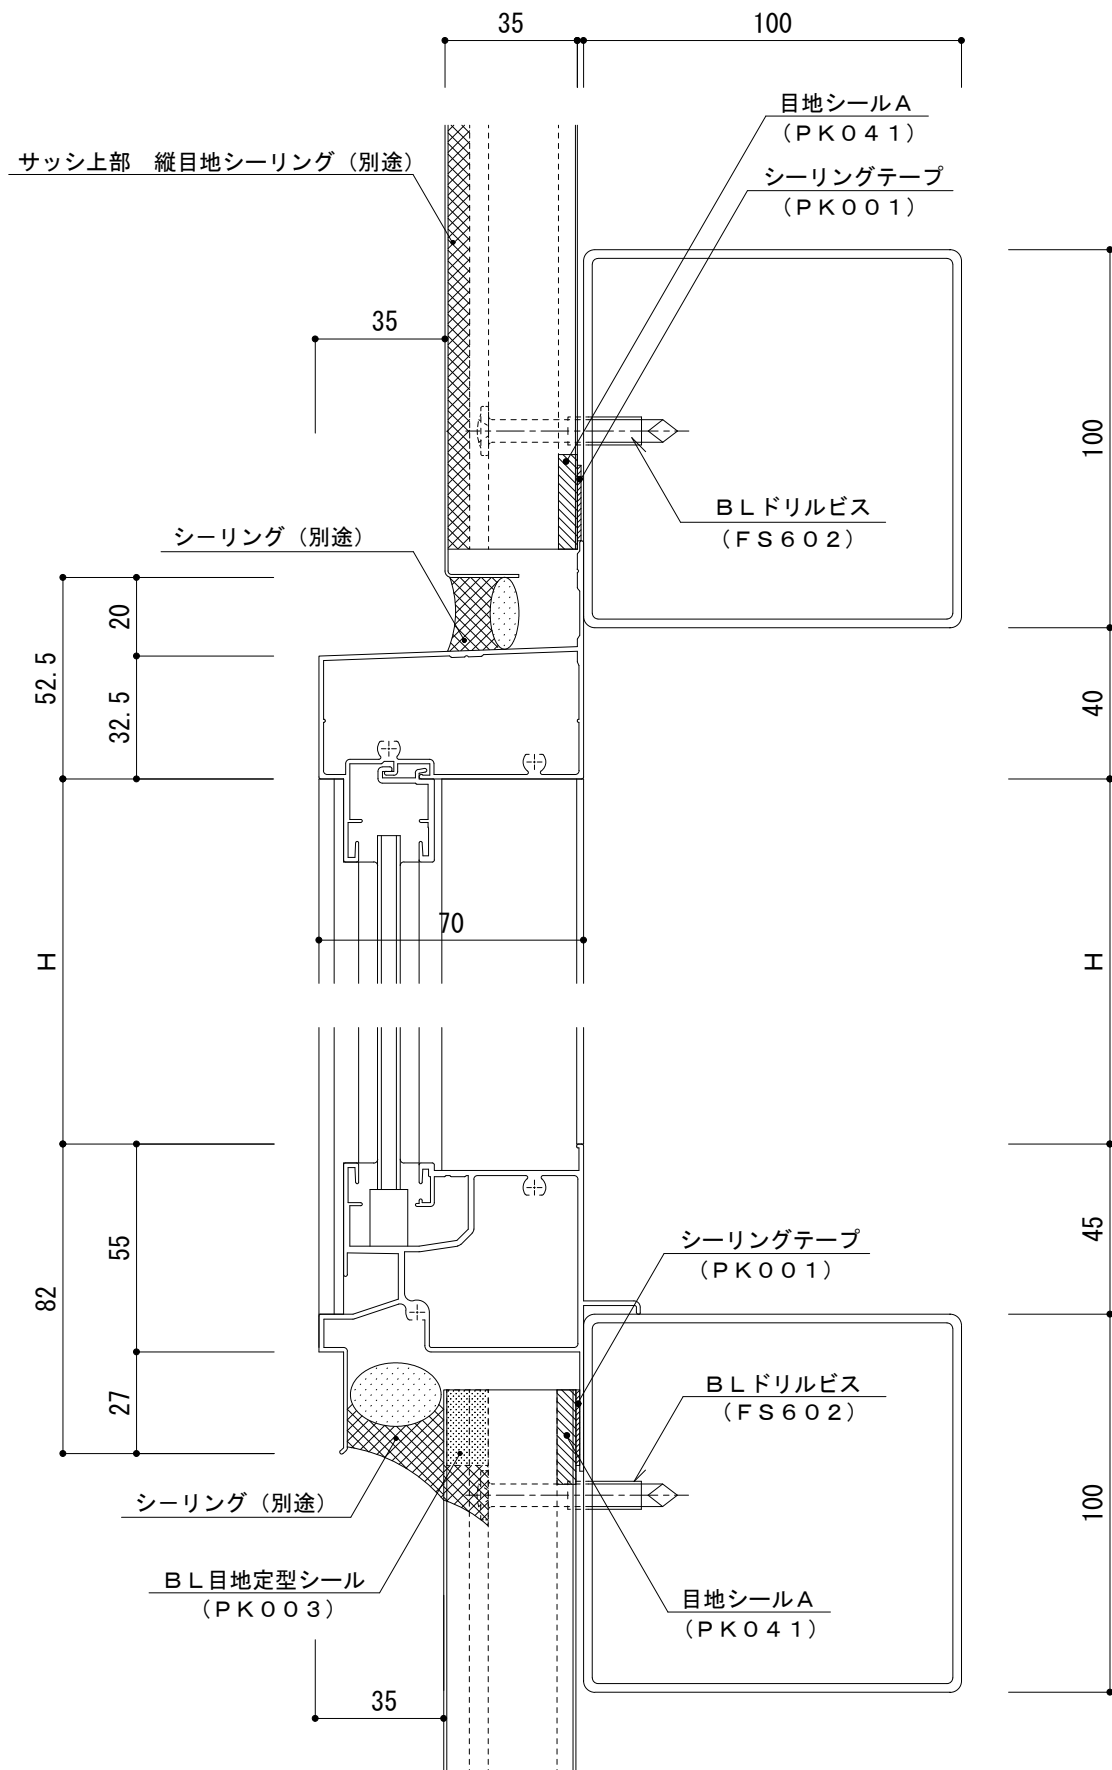

イソバンドBL t=35mm 縦張り 開口部005

参考図

名称			
図番	A0G07-005	縮尺	1/2
日鉄鋼板株式会社			