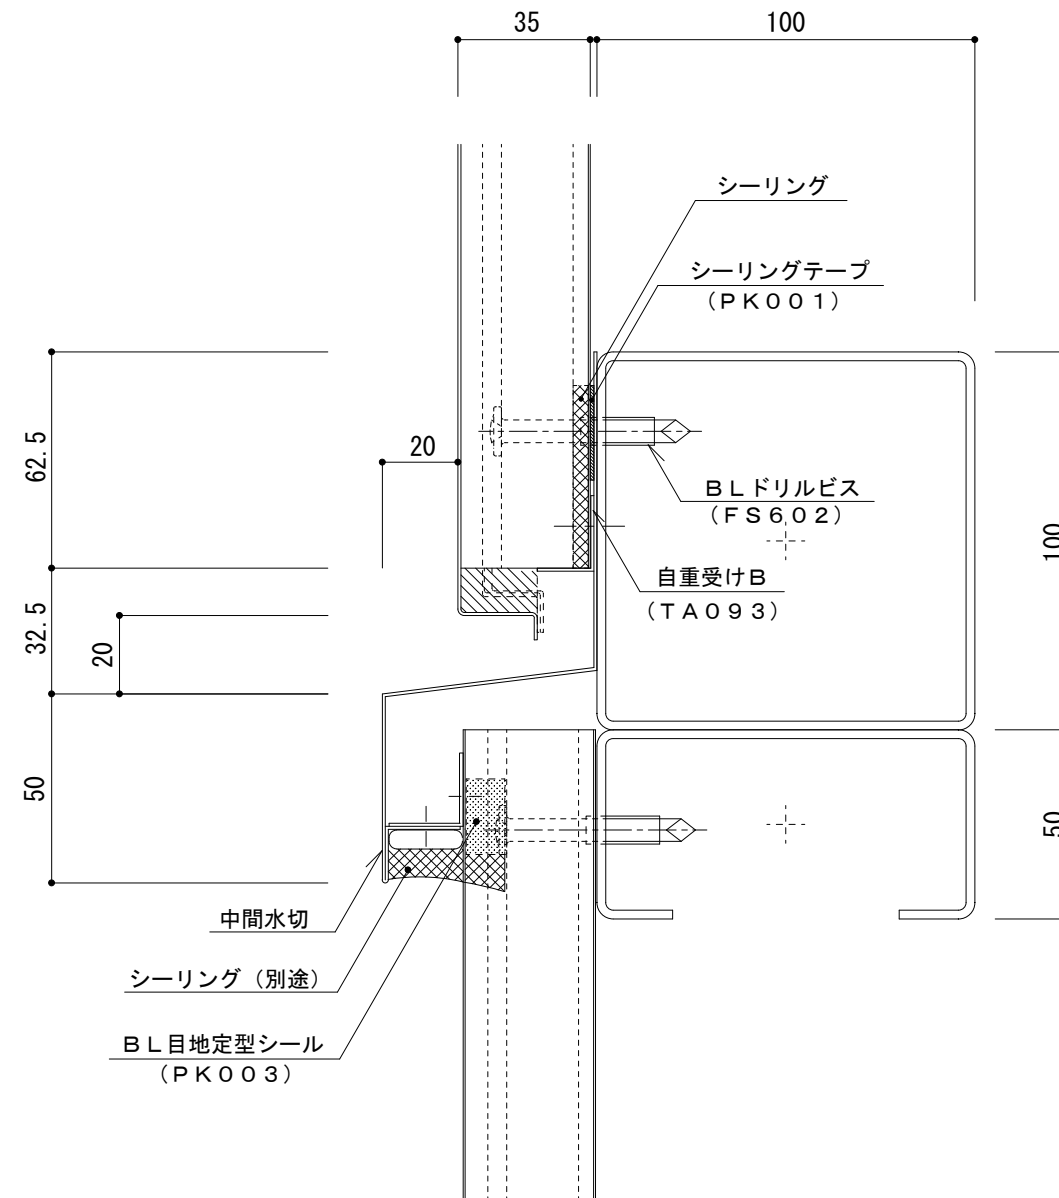

イソバンドBL-H t=35mm 縦張り 中間水切001

参考図

名称			
図番	A0G11-001	縮尺	1/2
日鉄鋼板株式会社			