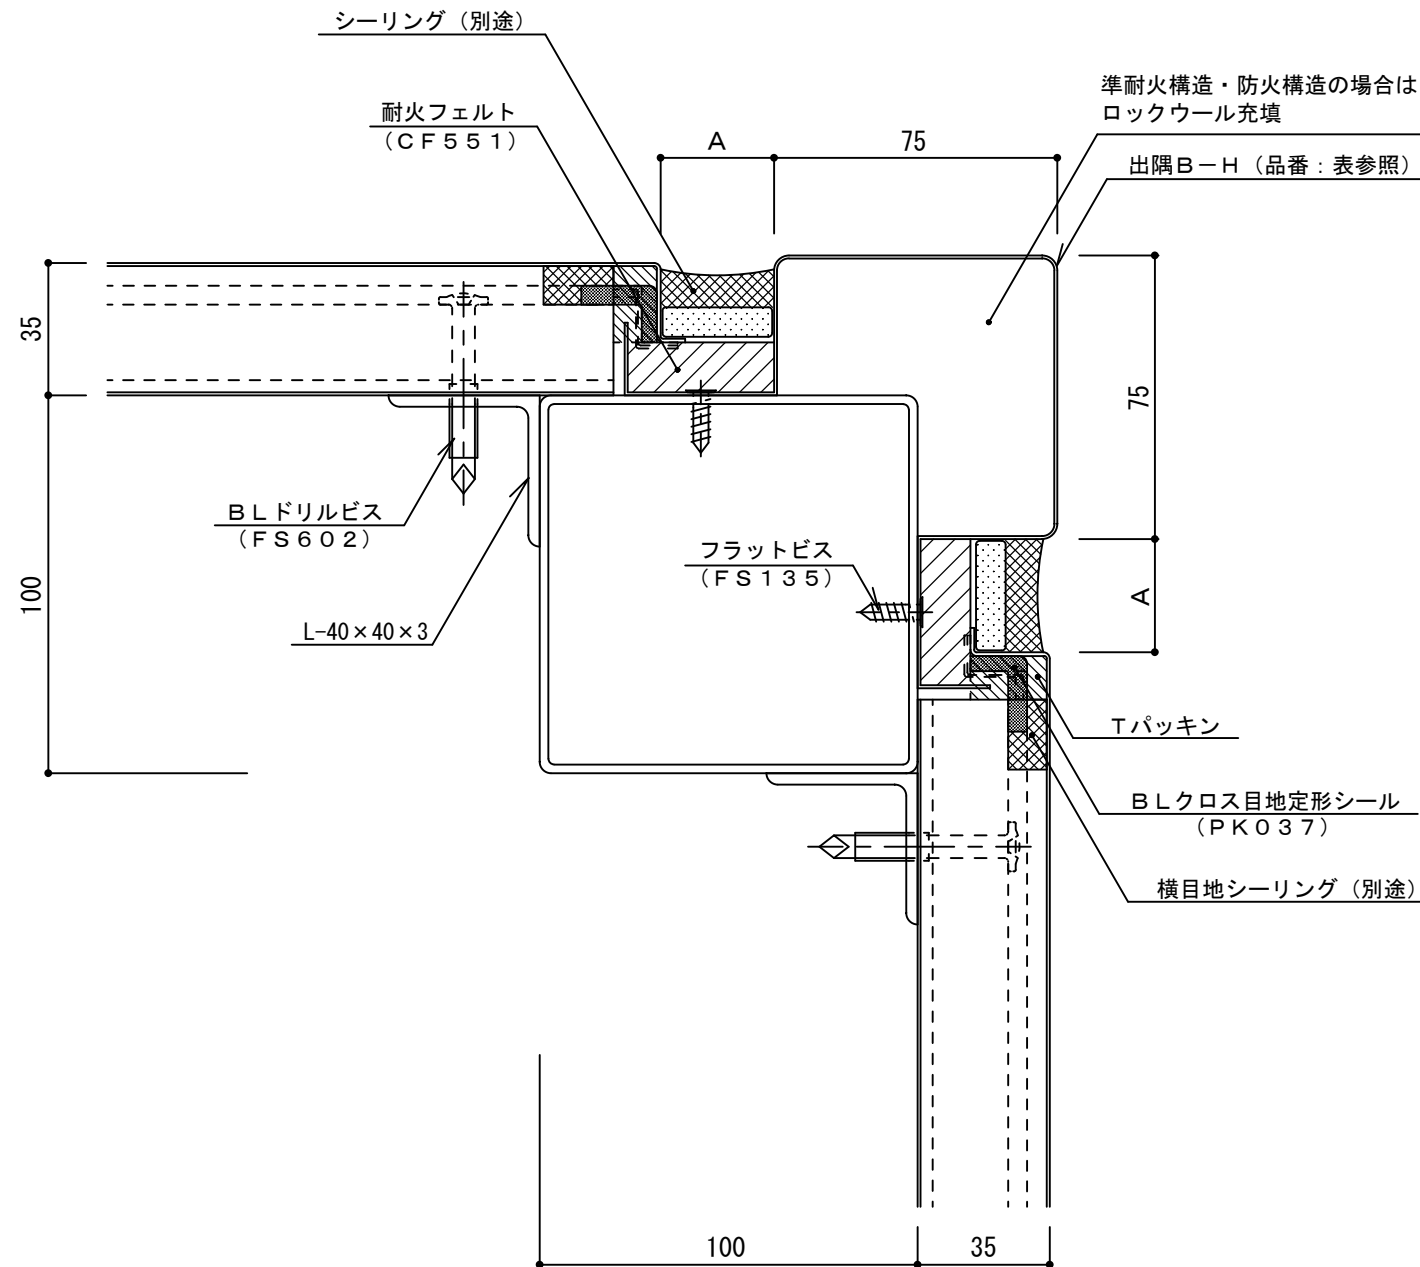

イソバンドBL-H t=35mm 横張り 出隅007

標準図

目地幅 : A	パネル長さ	出隅B-H : 品番
20mm	6m 以下	DE097
25mm	6m ~ 7.5m	DE098
30mm	7.5m 以上	DE099

注) シーリングに2成分形変成シリコーン系を使用した場合

名称			
図番	A0H04-007	縮尺	1/2
日鉄鋼板株式会社			