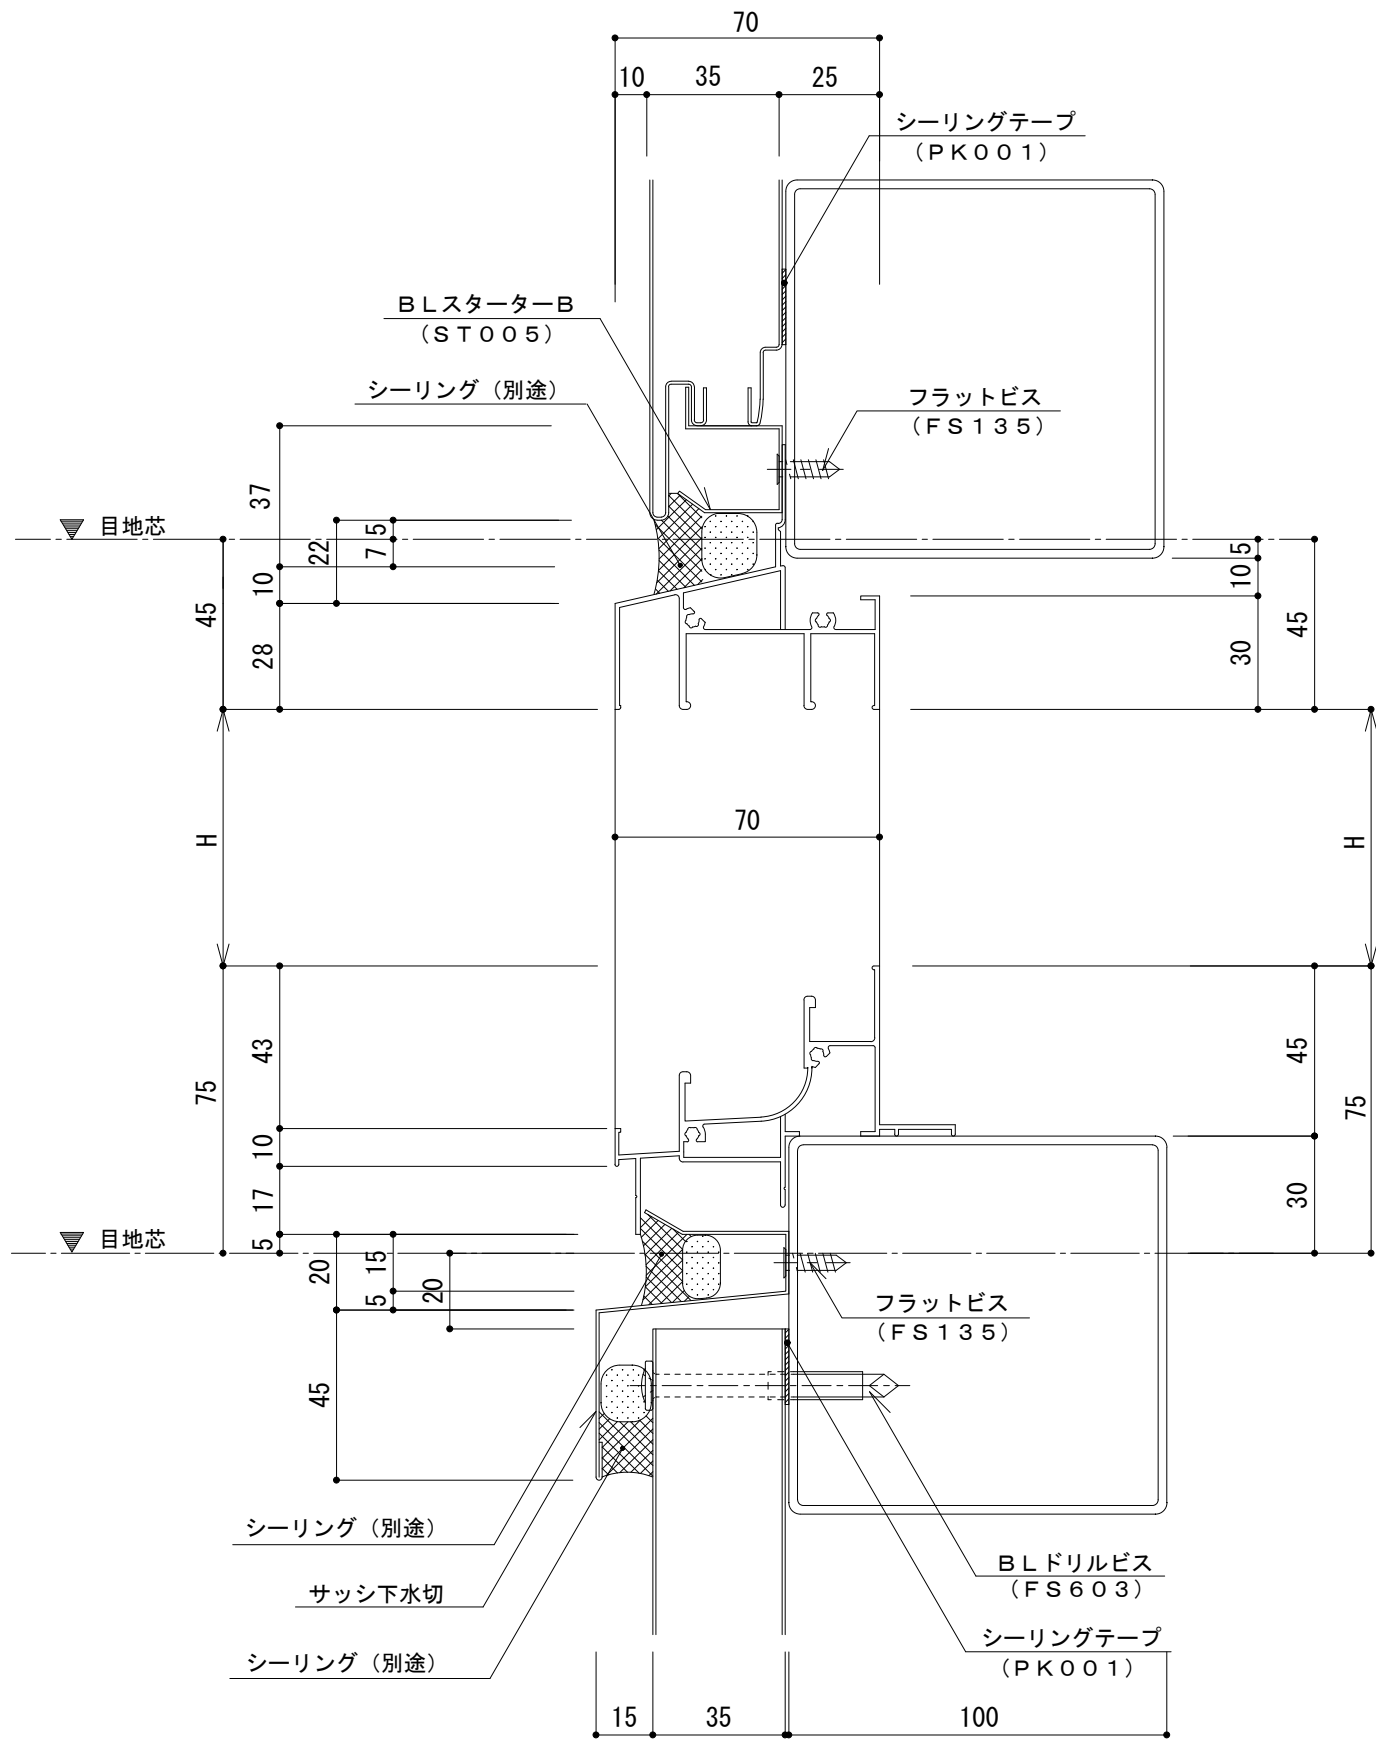

イソバンドBL t=35mm 横張り 開口部006

参考図

名称			
図番	A0H07-006	縮尺	1/2
日鉄鋼板株式会社			