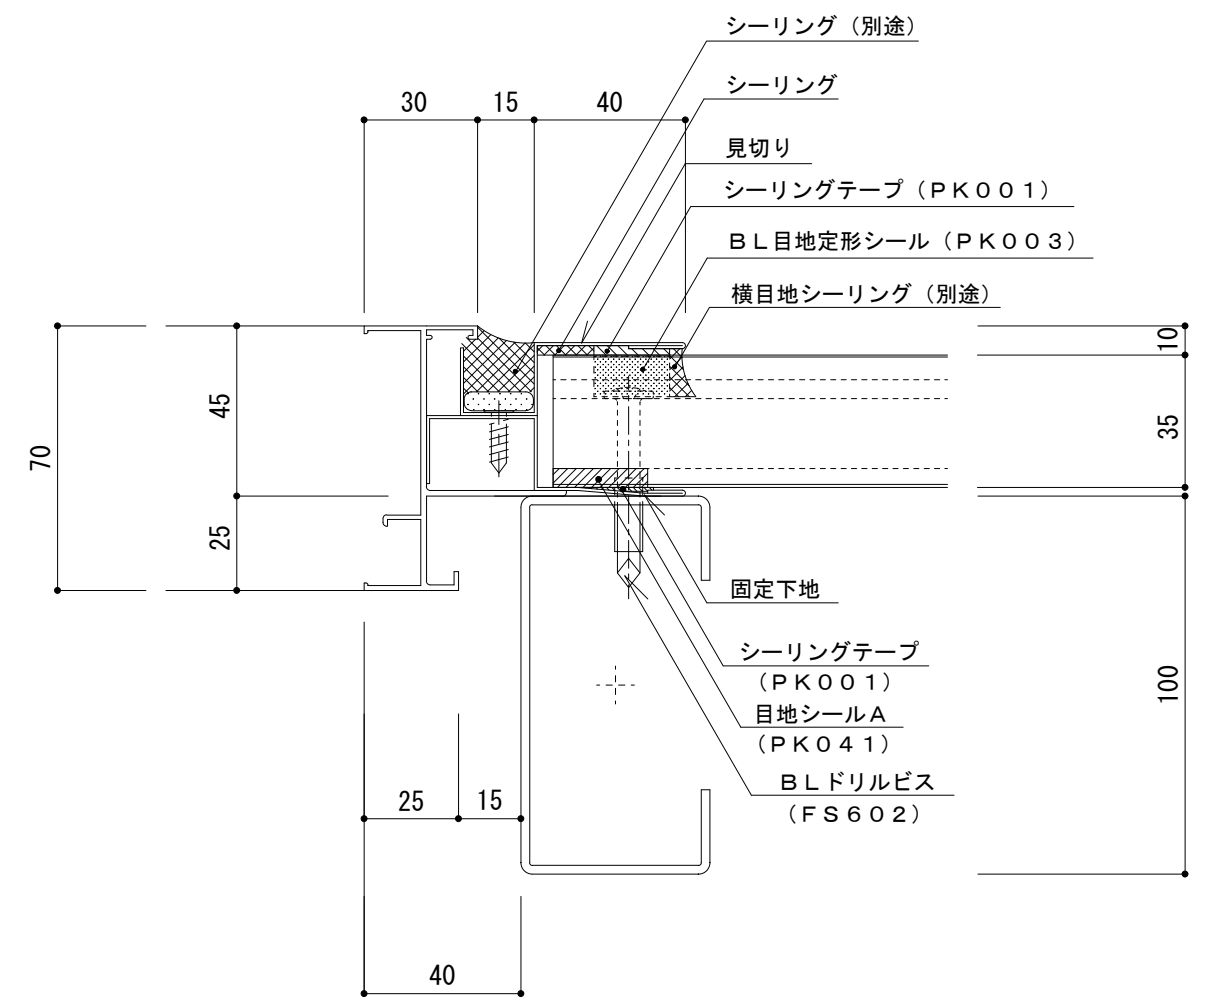

イソバンドBL t=35mm 横張り 開口部006

参考図

名称			
図番	A0H07-006	縮尺	1/2
日鉄鋼板株式会社			