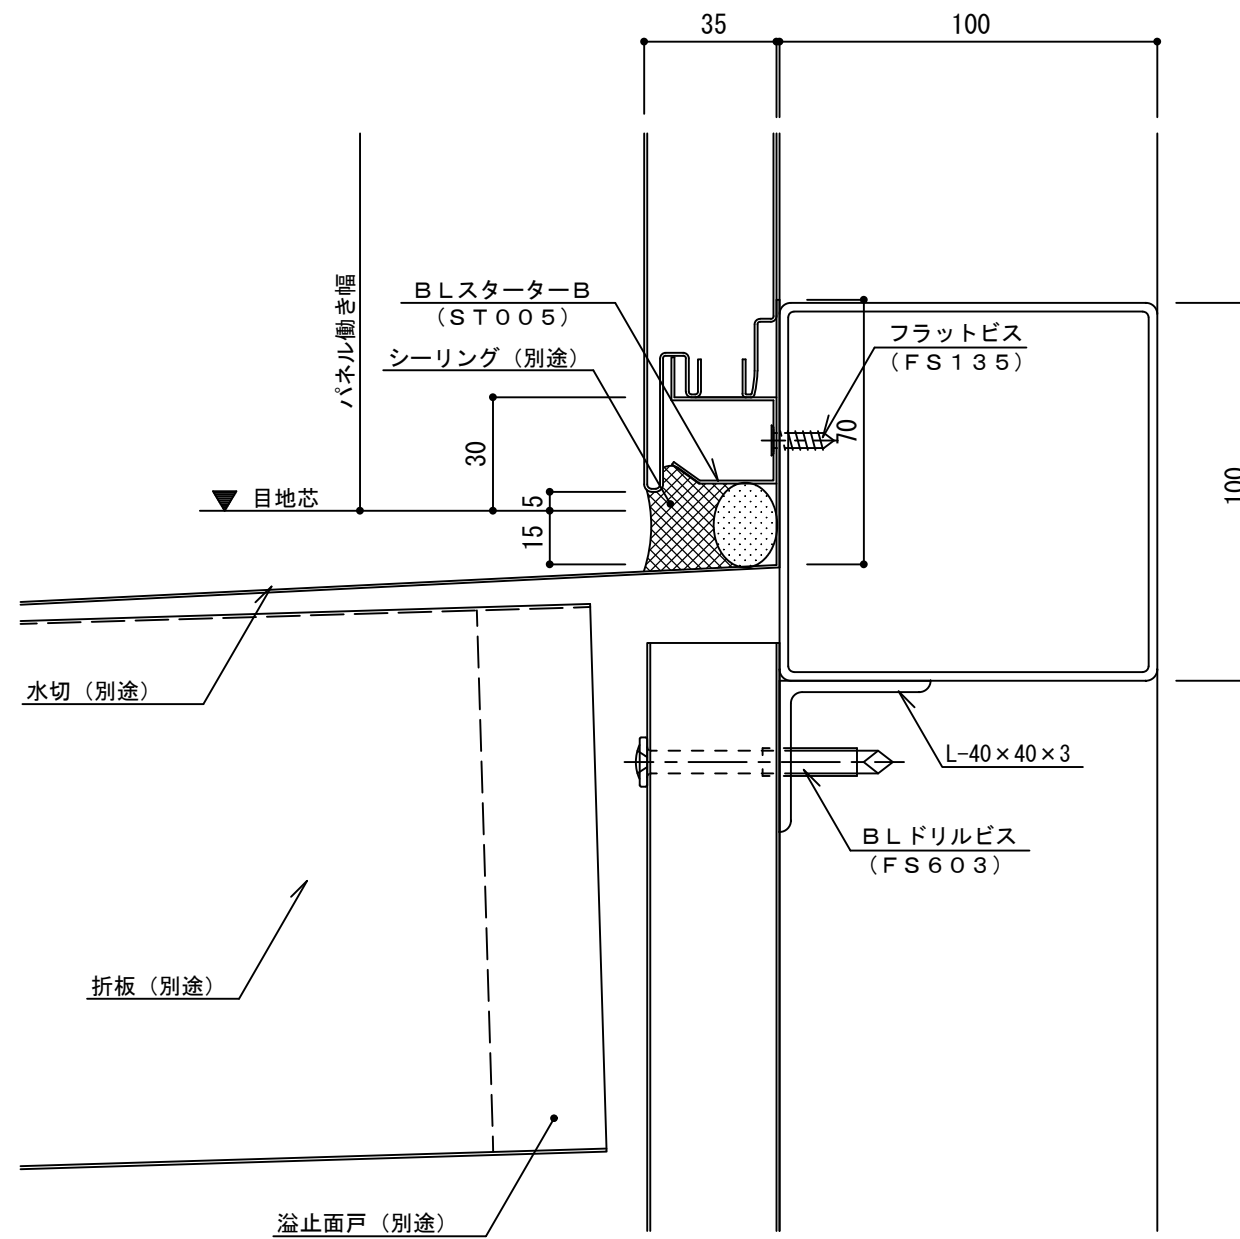

イソバンドBL・BL-H 共通 t=35mm 横張り 庇001

参考図

名称			
図番	A0H10-001	縮尺	1/2
日鉄鋼板株式会社			