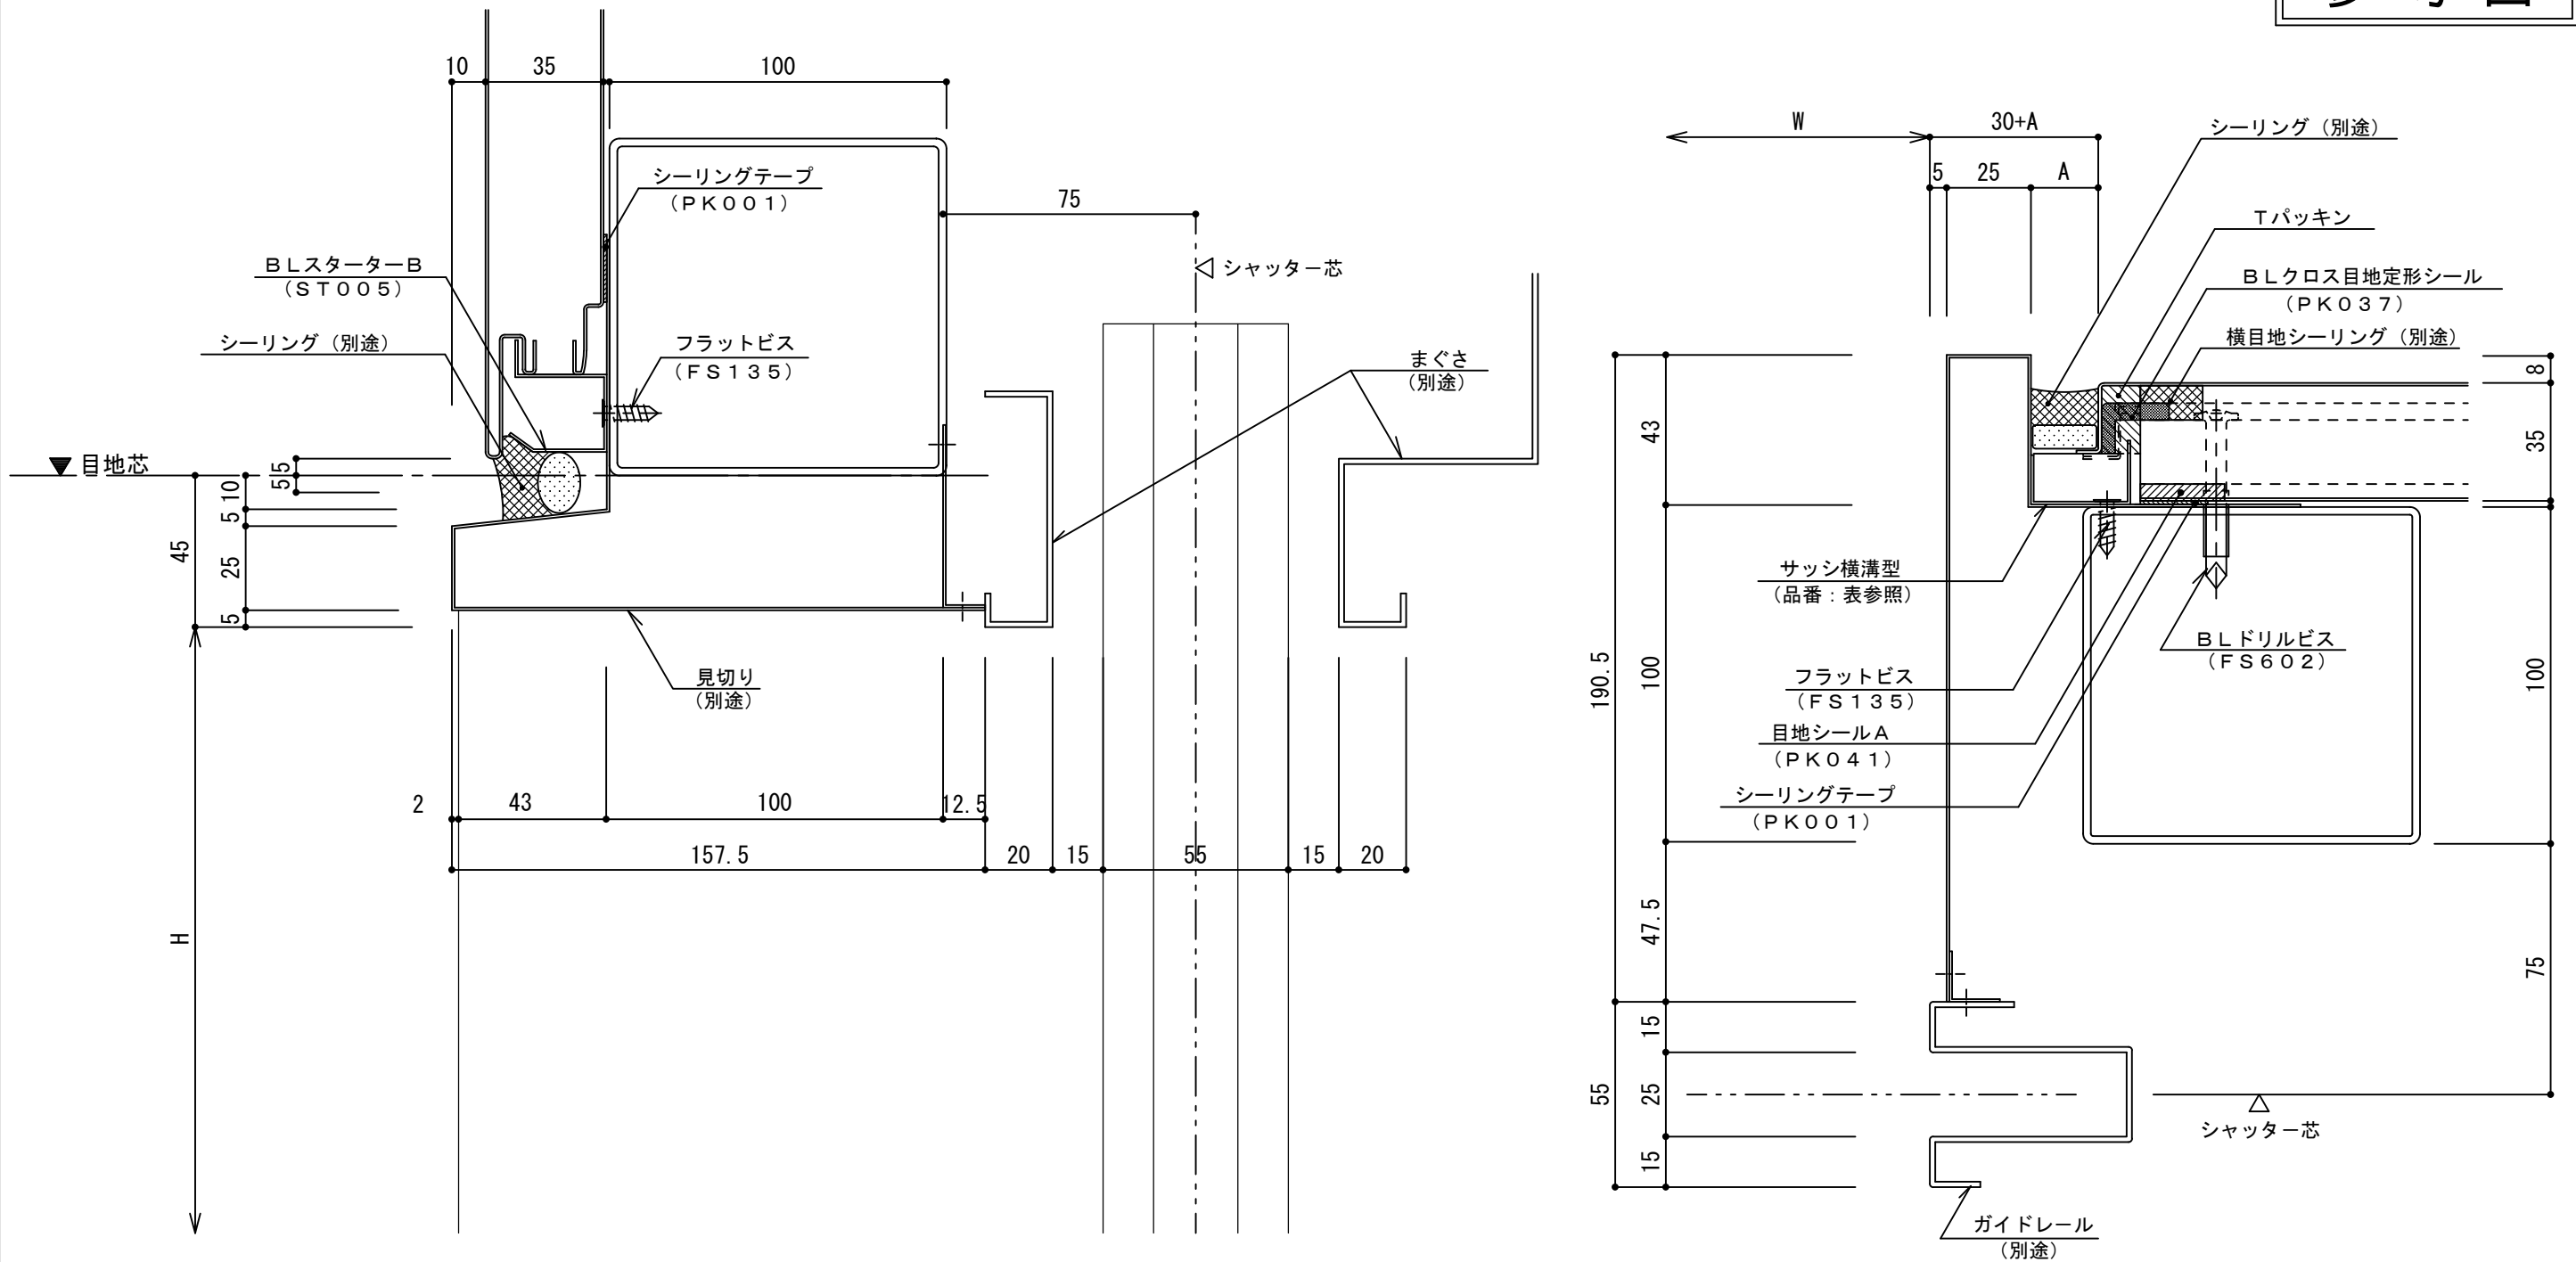

イソバンドBL-H t=35mm 横張り スチールドア・シャッター 006

参考図

目地幅: A	パネル長さ	サッシ横溝型: 品番
20mm	6m 以下	TA077
25mm	6m ~ 7.5m	TA078
30mm	7.5m 以上	TA079

注) シーリングに2成分形変成シリコーン系を使用した場合

名称			
図番	A0H12-006	縮尺	1/2
日鉄鋼板株式会社			