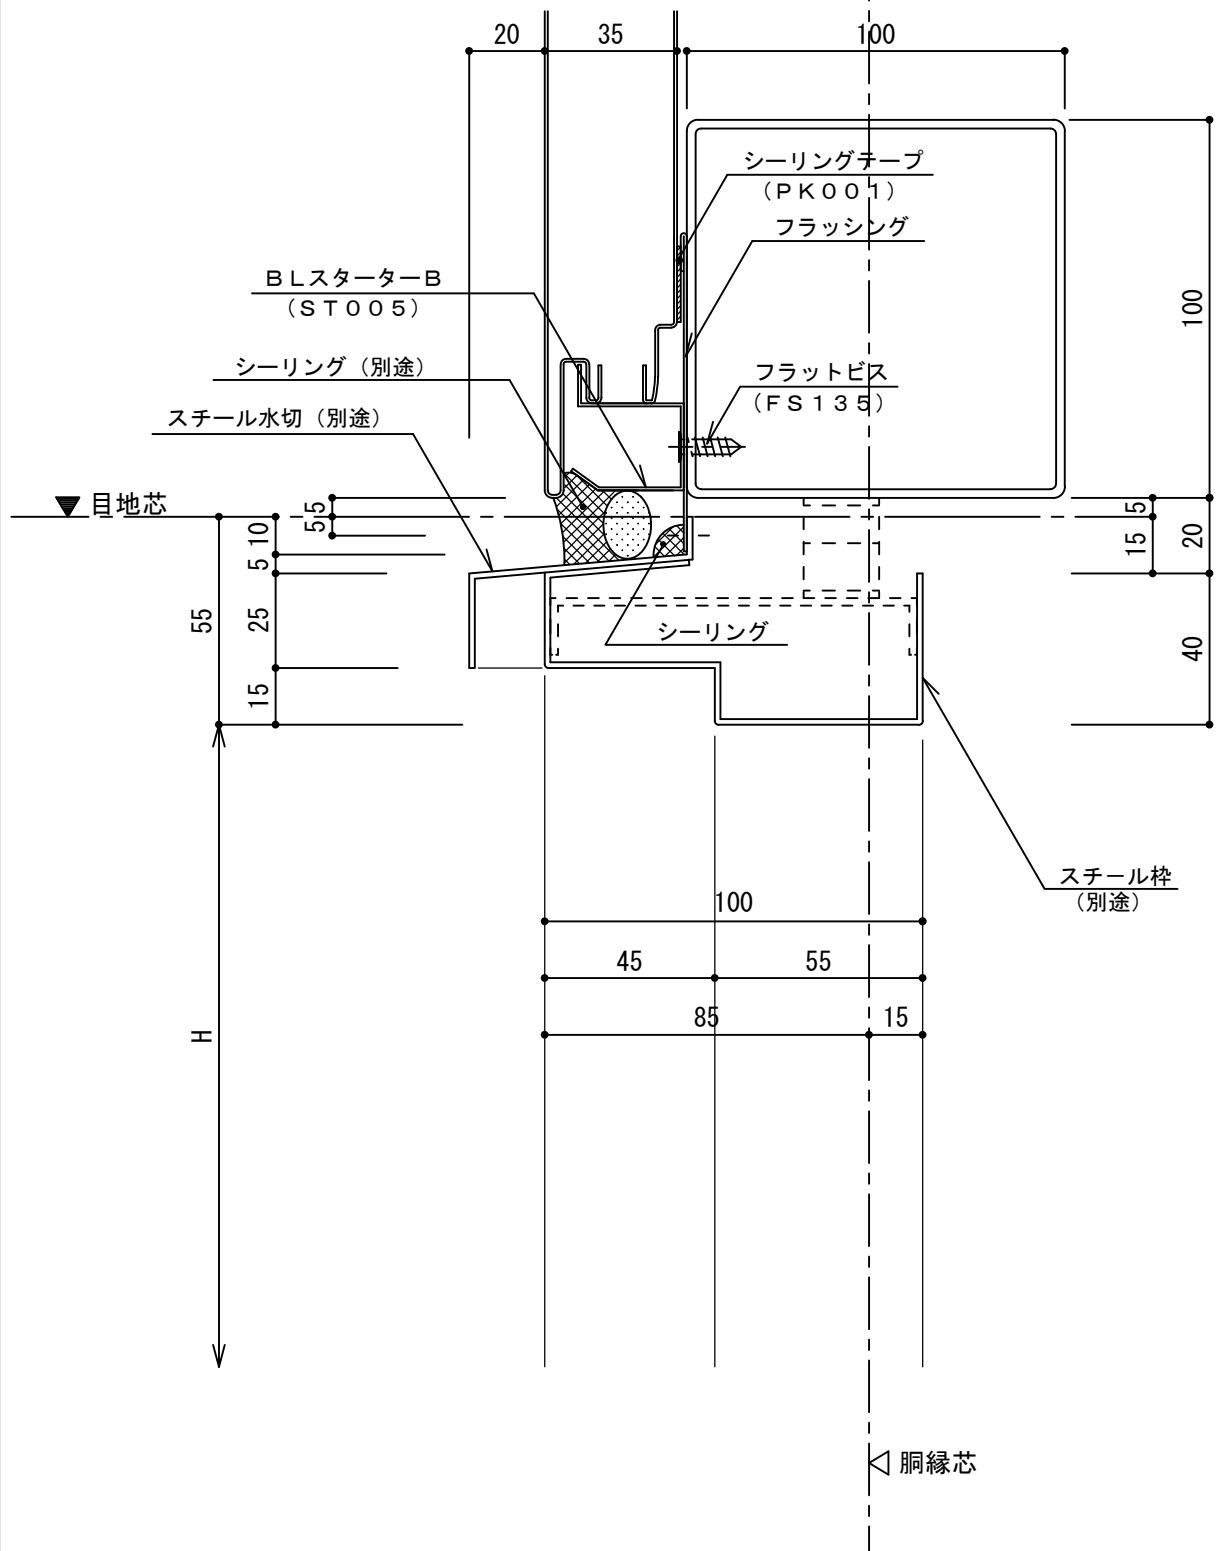

# イソバンドBL-H t=35mm 横張り スチールドア・シャッター 007

参考図

目地幅 : A	パネル長さ
20mm	6m 以下
25mm	6m ~ 7.5m
30mm	7.5m 以上

注) シーリングに2成分変成シリコーン系を使用した場合

名称			
図番	A0H12-007	縮尺	1/2
日鉄鋼板株式会社			