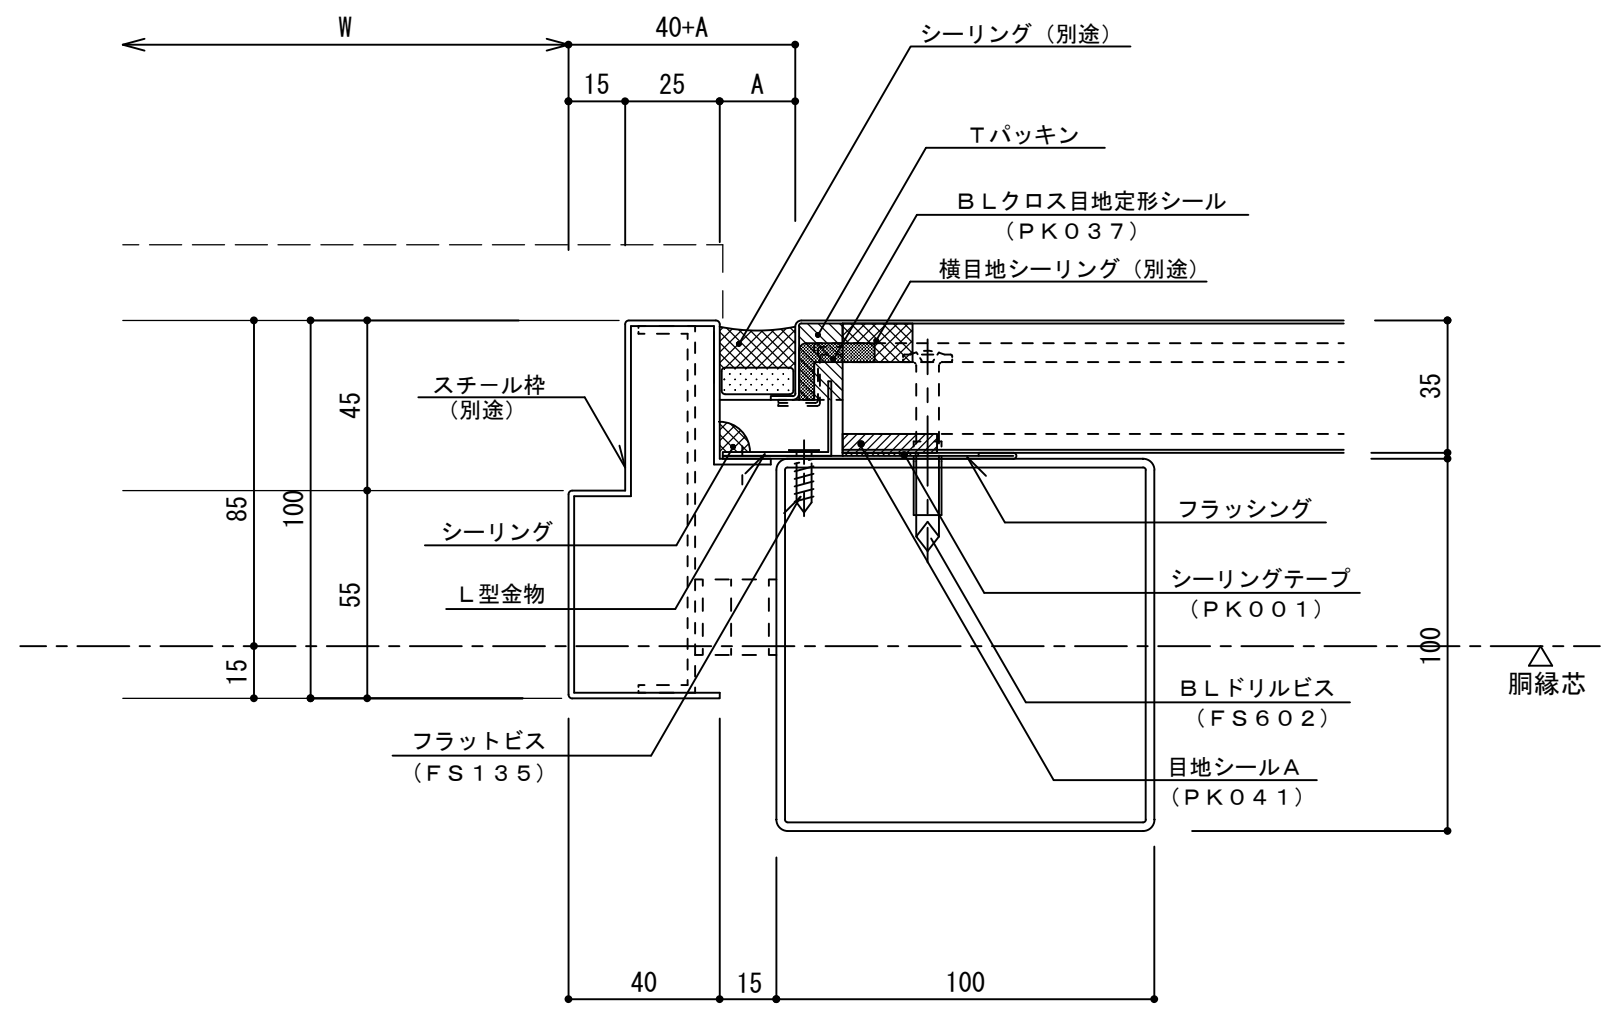

# イソバンドBL-H t=35mm 横張り スチールドア・シャッター 007

参考図

目地幅 : A	パネル長さ
20mm	6m 以下
25mm	6m ~ 7.5m
30mm	7.5m 以上

注) シーリングに2成分変成シリコーン系を使用した場合

名称			
図番	A0H12-007	縮尺	1/2
日鉄鋼板株式会社			