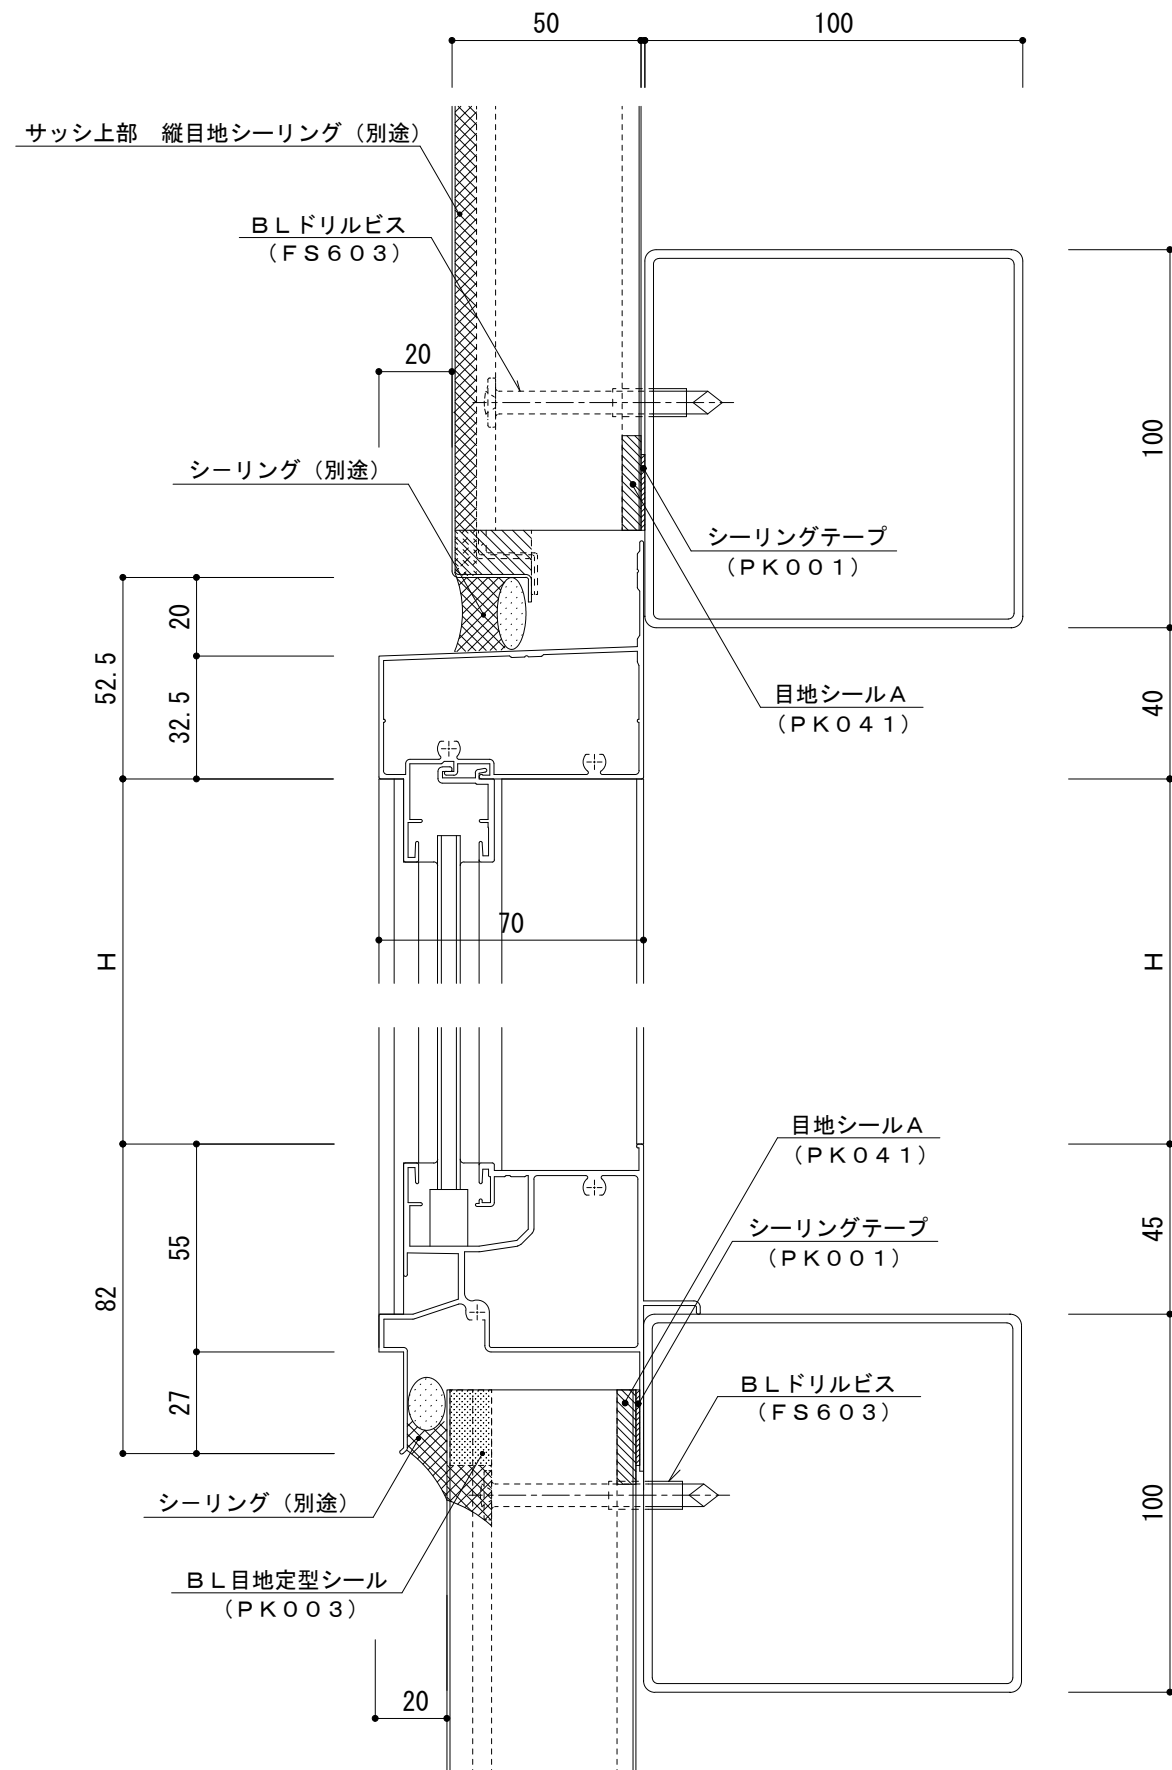

# イソバンドBL-H t=50mm 縦張り 開口部001

参考図

名称			
図番	ARG07-001	縮尺	1/2
日鉄鋼板株式会社			