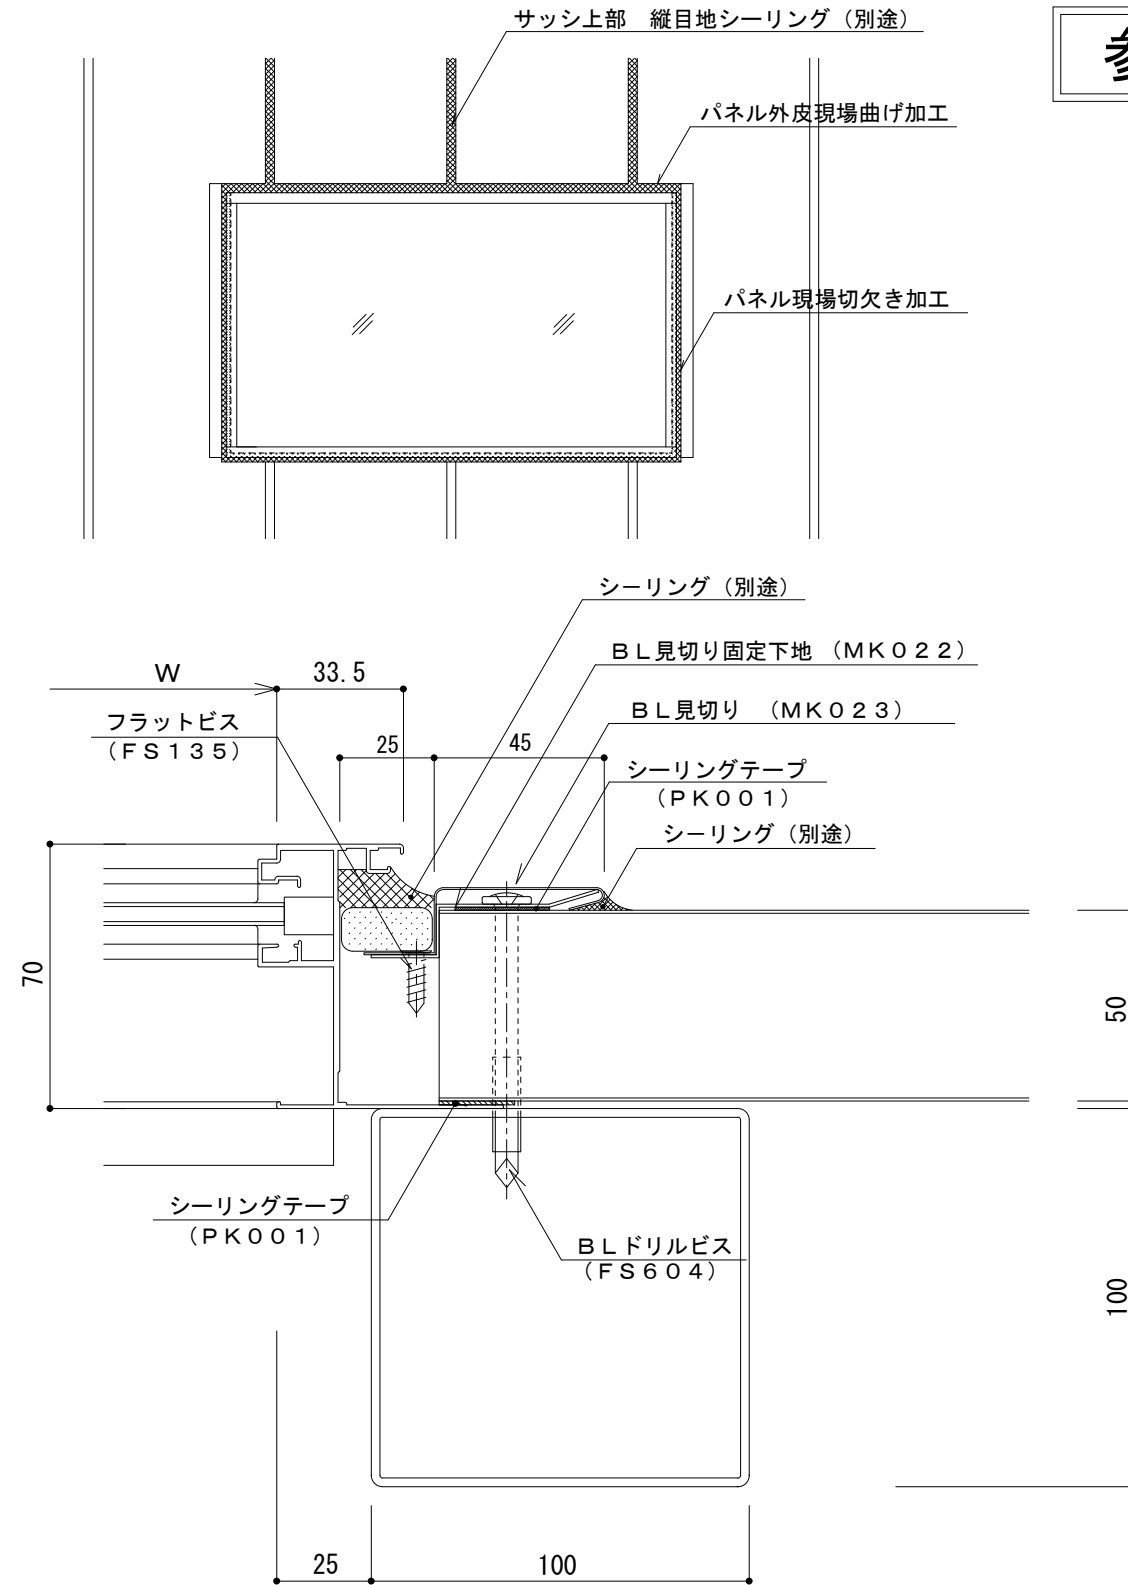

# イソバンドBL-H t=50mm 縦張り 開口部001

参考図

名称			
図番	ARG07-001	縮尺	1/2
日鉄鋼板株式会社			