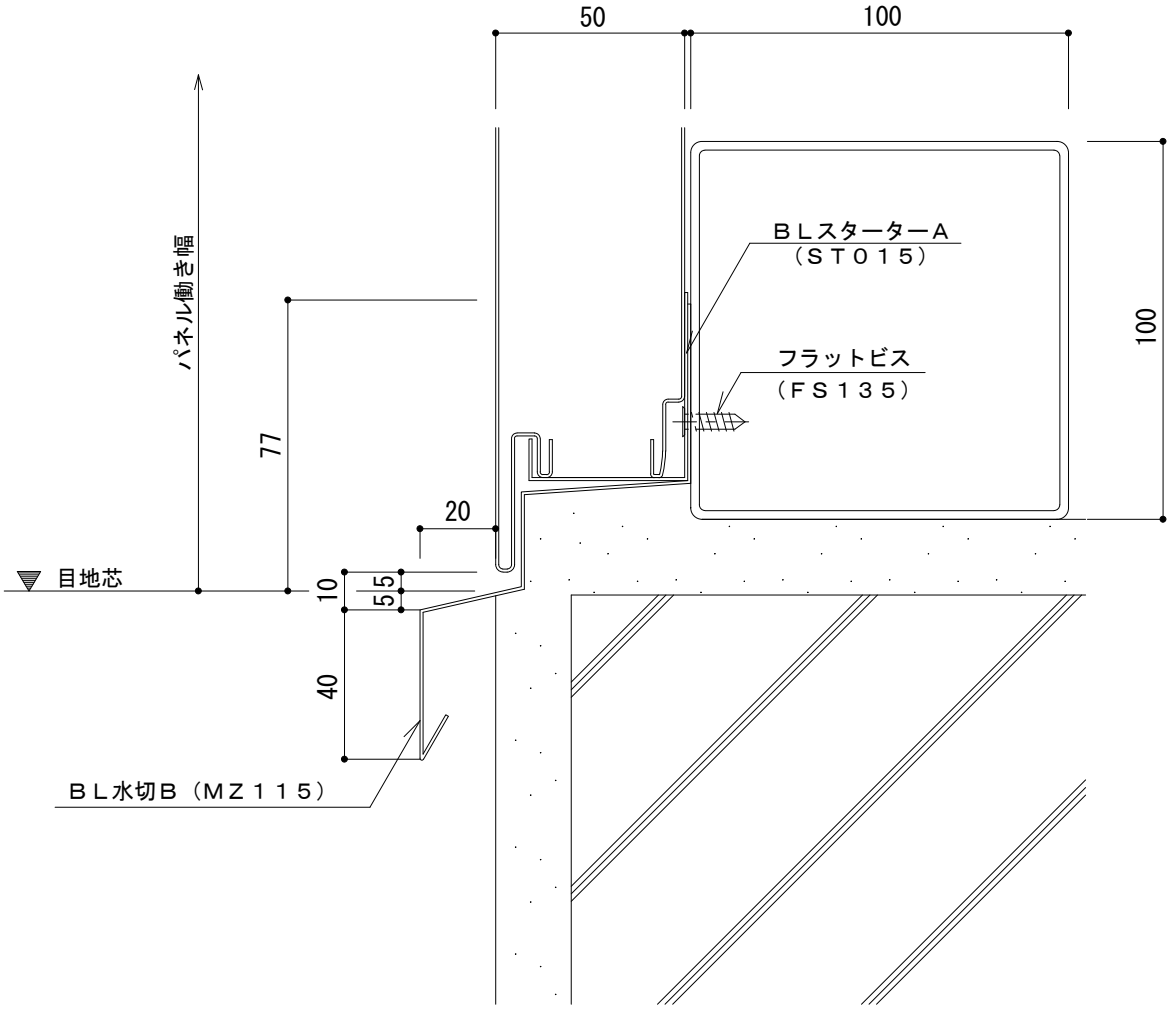

イソバンドBL・BL-H 共通 t=50mm 横張り 水切タイプ°

標準図

名称			
図番	ARH01-002	縮尺	1/2
日鉄鋼板株式会社			