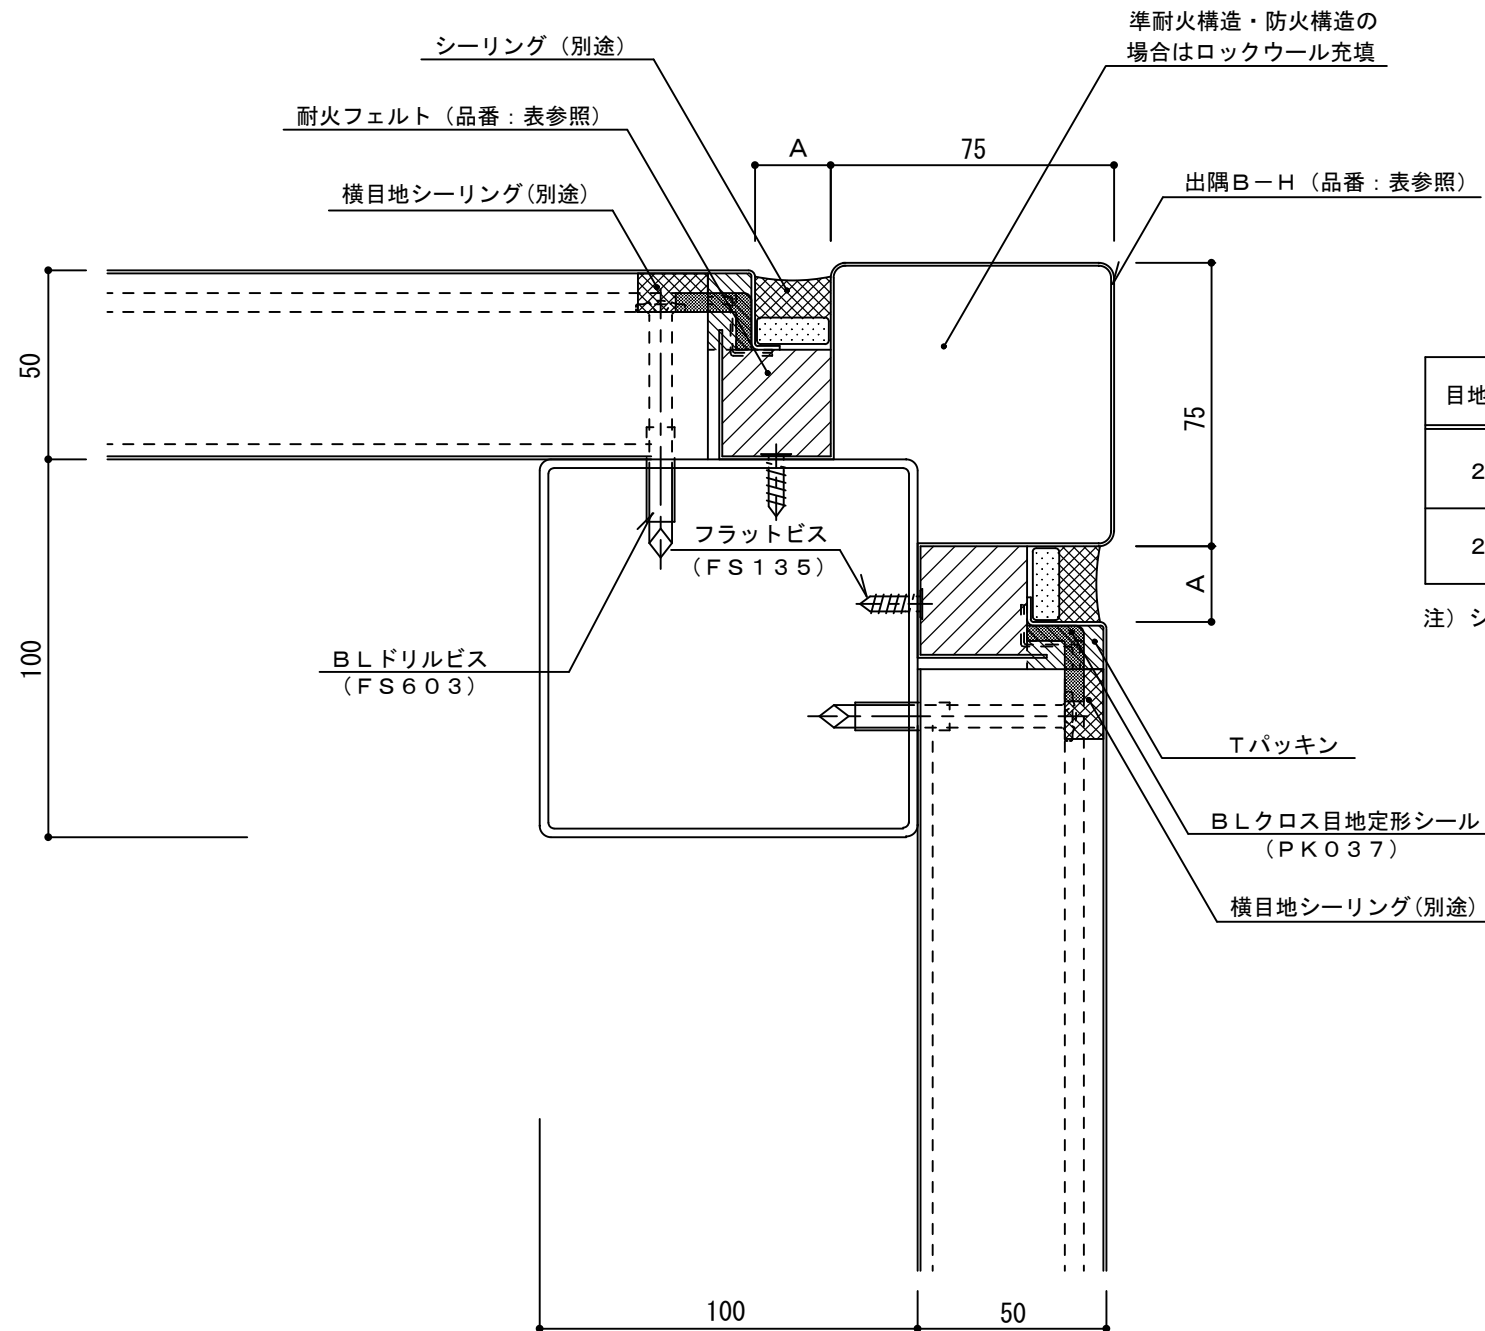

イソバンドBL-H t=50mm 横張り 出隅004

標準図

目地幅: A	パネル長さ	出隅B-H: 品番	耐火フェルト: 品番
20mm	6m 以下	DE100	CF557
25mm	6m ~ 7.5m	DE101	CF558

注) シーリングに2成分形変成シリコーン系を使用した場合

名称			
図番	ARH04-004	縮尺	1/2
日鉄鋼板株式会社			