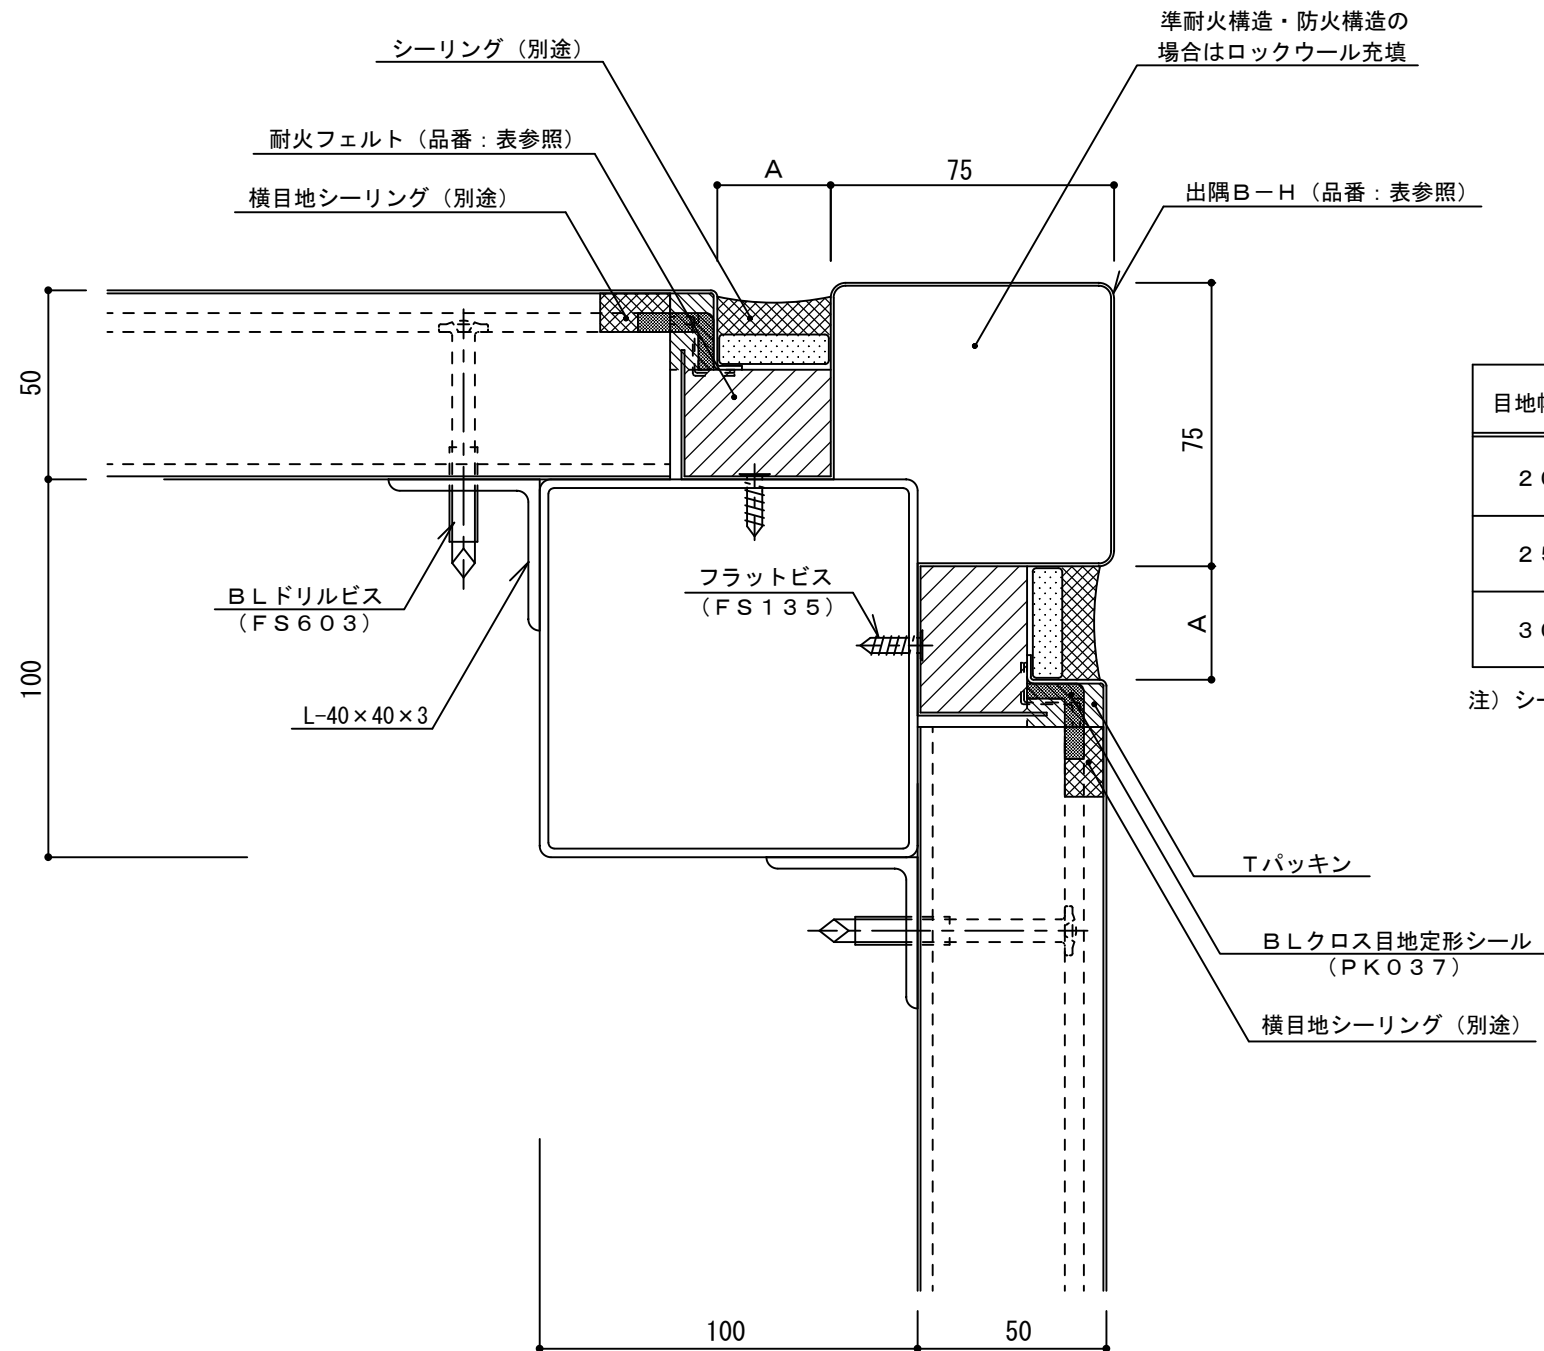

イソバンドBL-H t=50mm 横張り 出隅007

標準図

目地幅: A	パネル長さ	出隅B-H: 品番	耐火フェルト: 品番
20mm	6m 以下	DE100	CF557
25mm	6m ~ 7.5m	DE101	CF558
30mm	7.5m 以上	DE102	CF558

注) シーリングに2成分形変成シリコーン系を使用した場合

名称			
図番	ARH04-007	縮尺	1/2
日鉄鋼板株式会社			