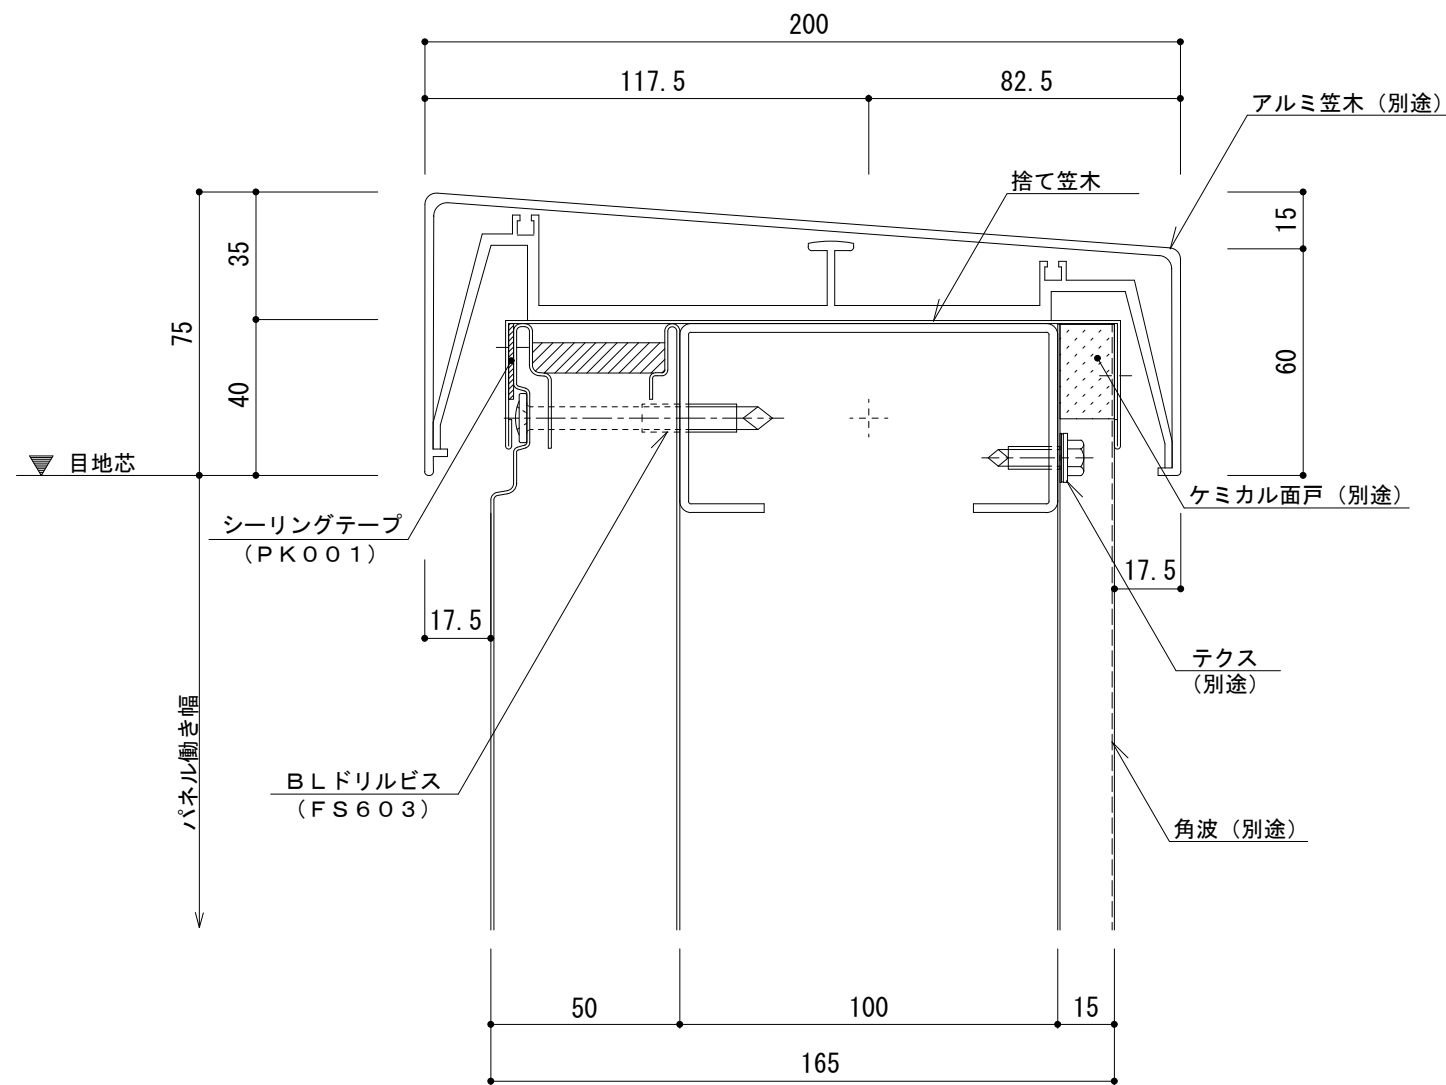

# イソバンドBL・BL-H 共通 t=50mm 横張り パラペット003

参考図

名称			
図番	ARH06-003	縮尺	1/2
日鉄鋼板株式会社			