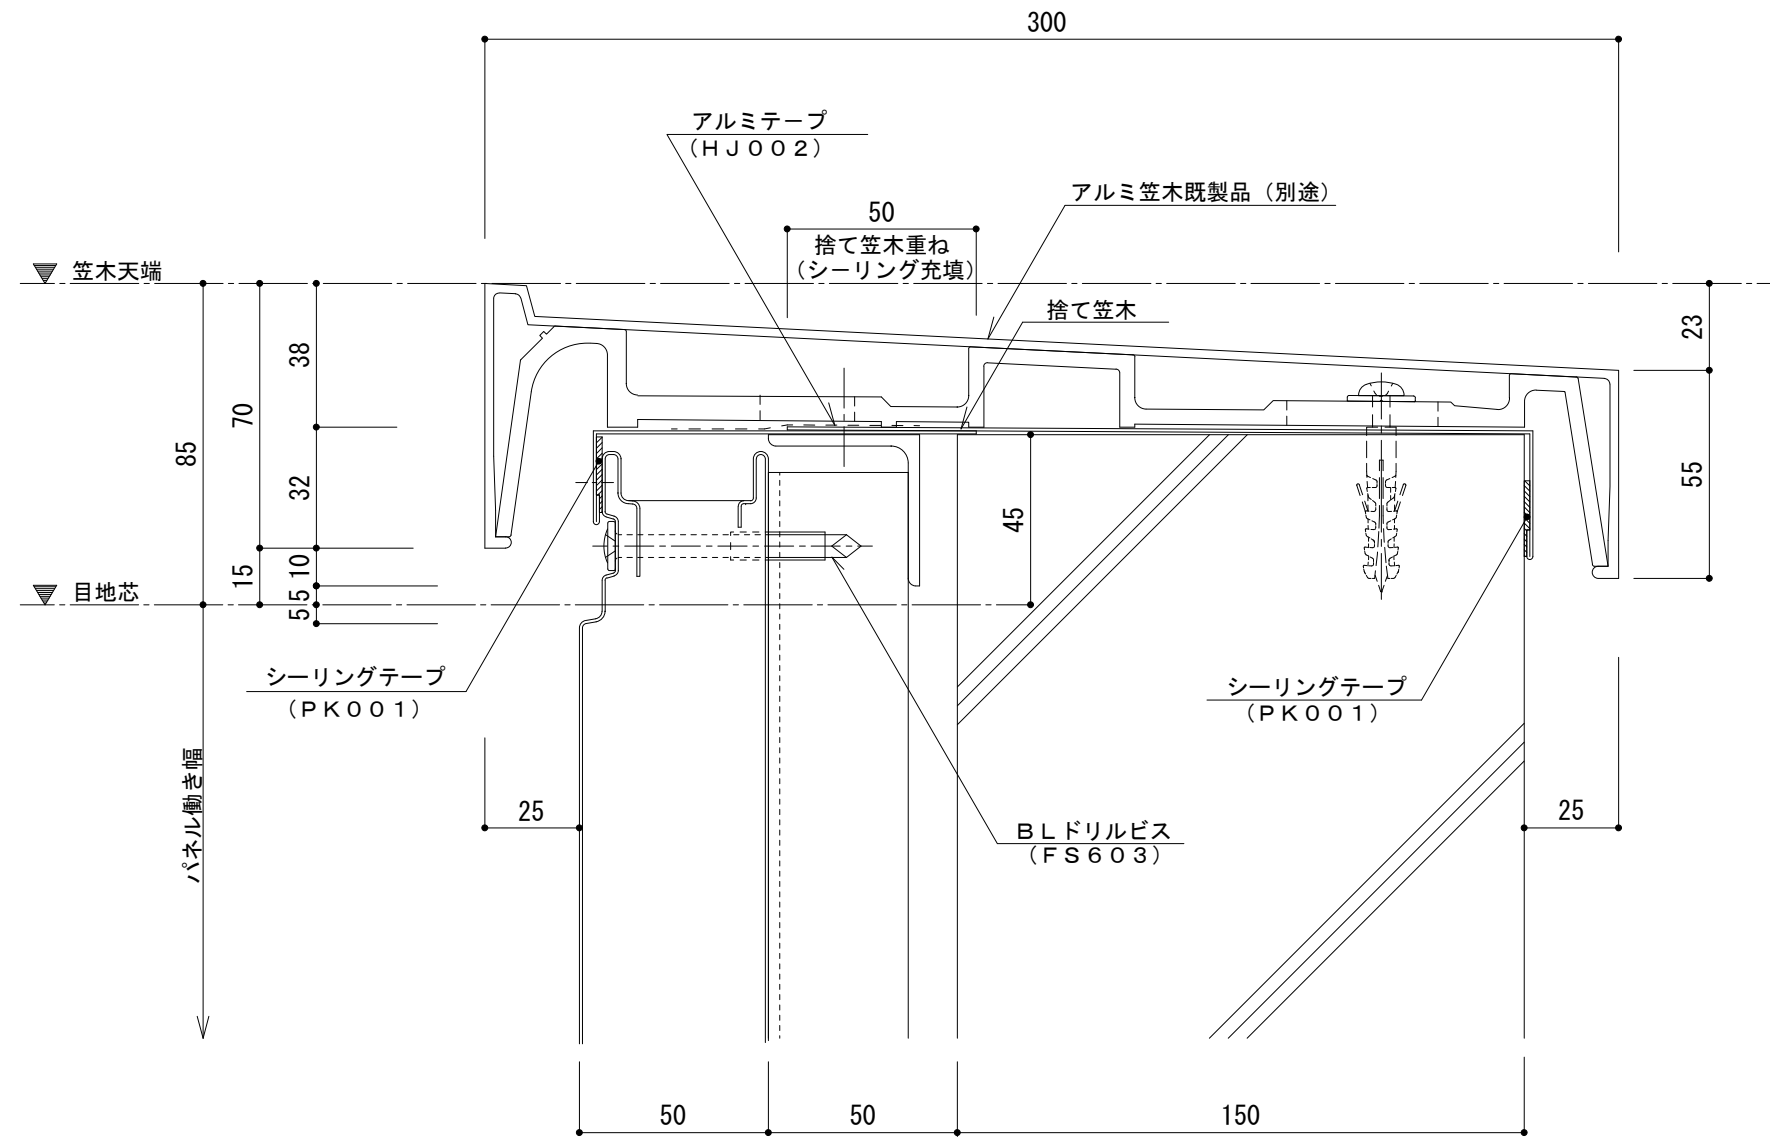

イソバンドBL・BL-H 共通 t=50mm 横張り RC屋上アルミ笠木

参考図

名称			
図番	ARH06-008	縮尺	1/2
日鉄鋼板株式会社			