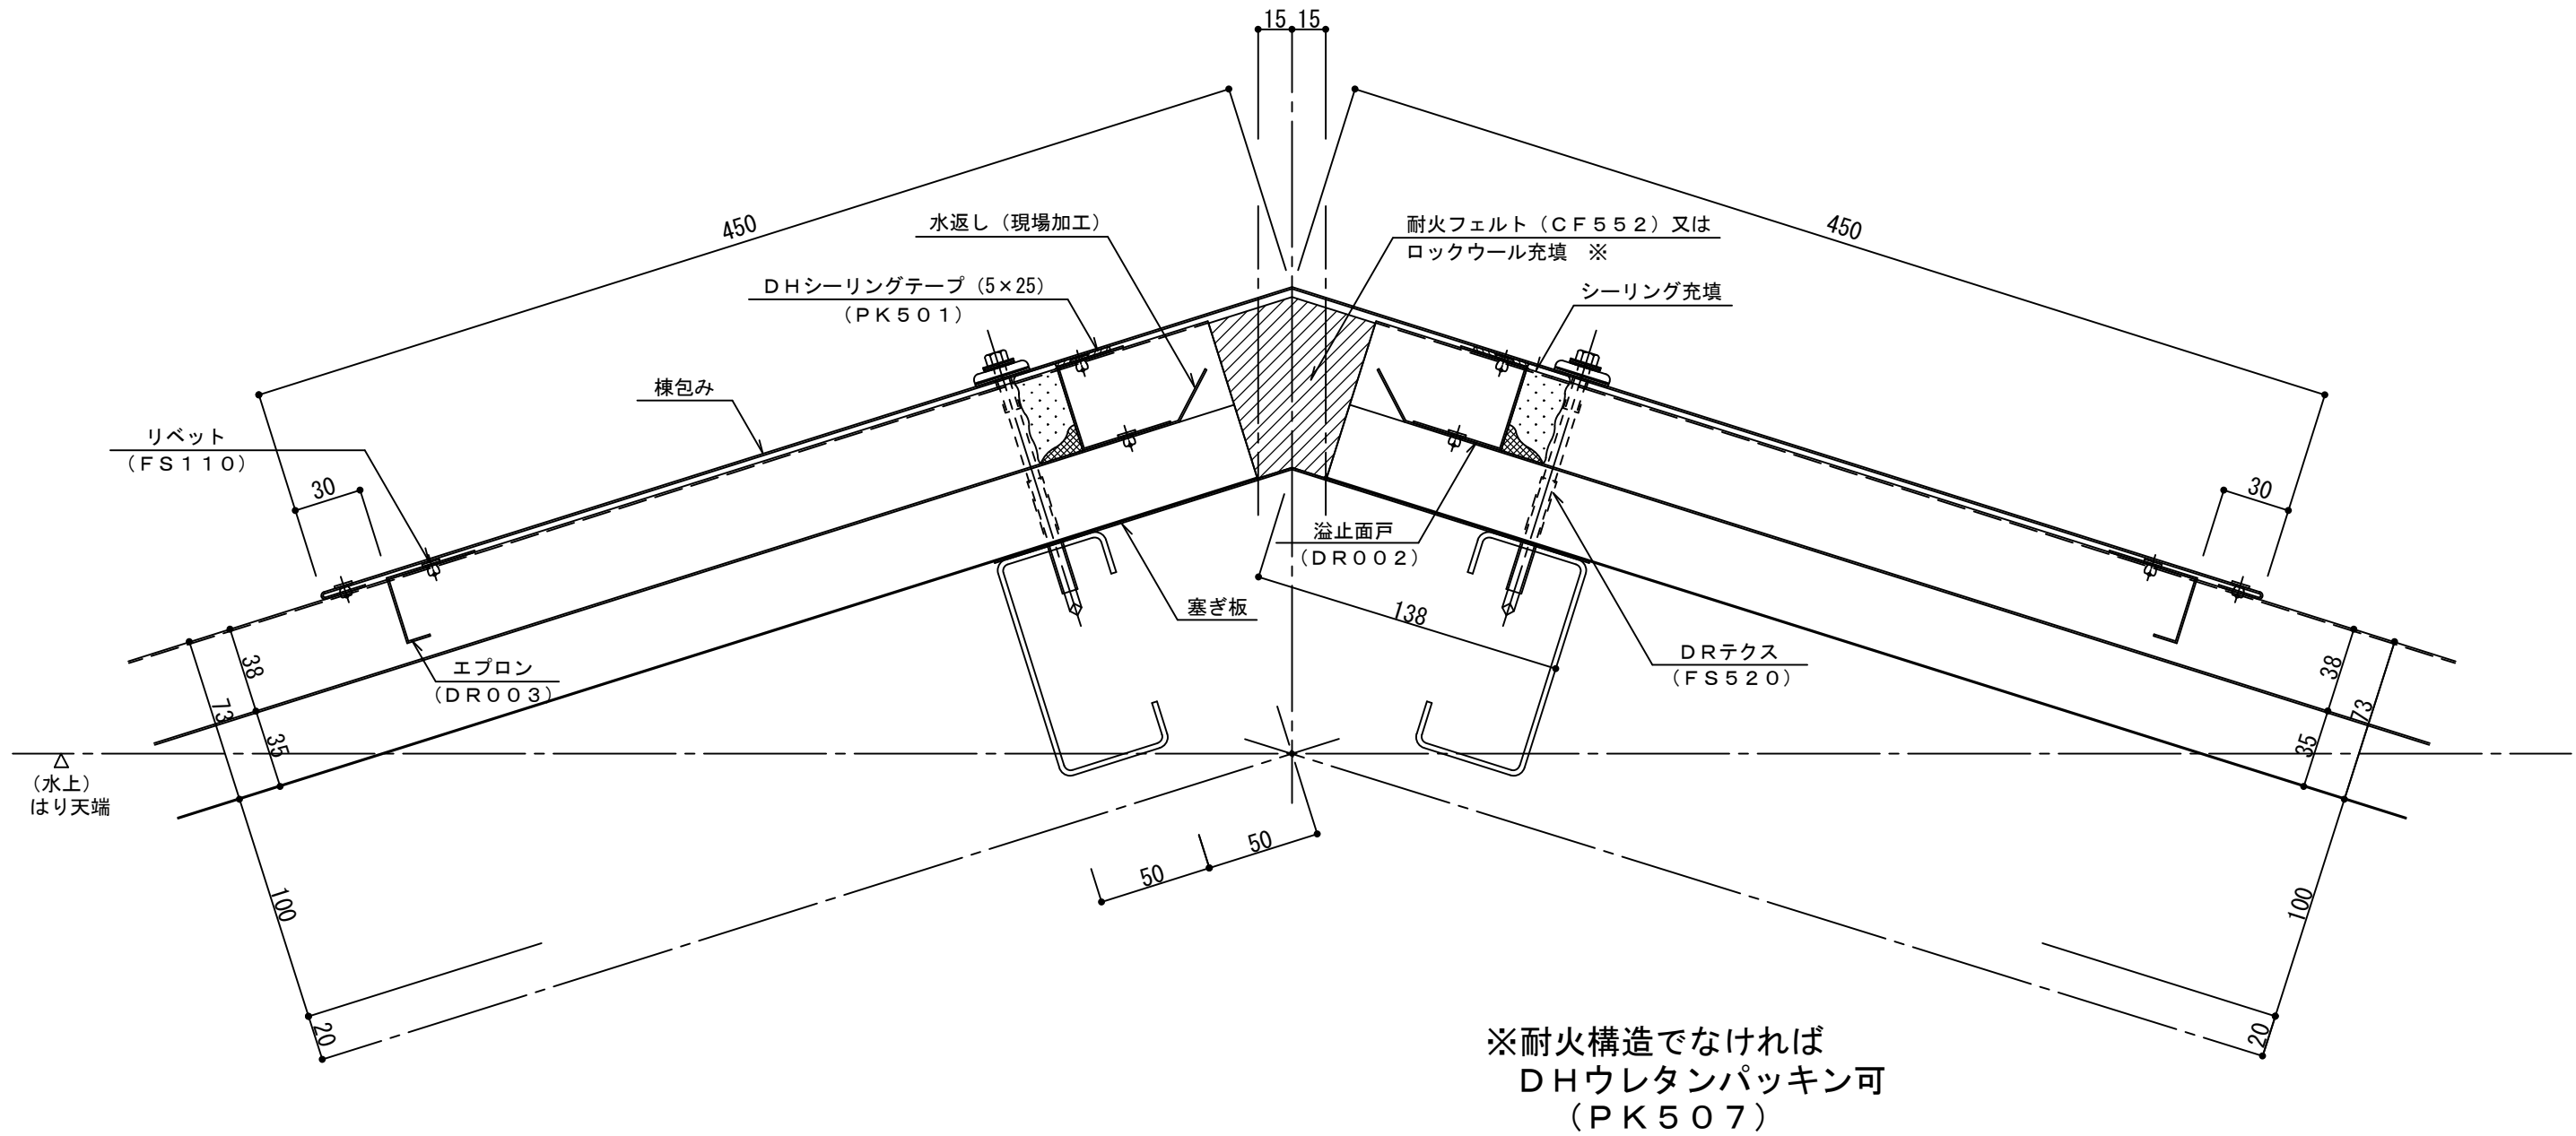

イソダッハR t=35mm 棟部001

参考図

| | | | |
|----------|-----------|----|-----|
| 名称 | | | |
| 図番 | BDM01-001 | 縮尺 | 1/3 |
| 日鉄鋼板株式会社 | | | |