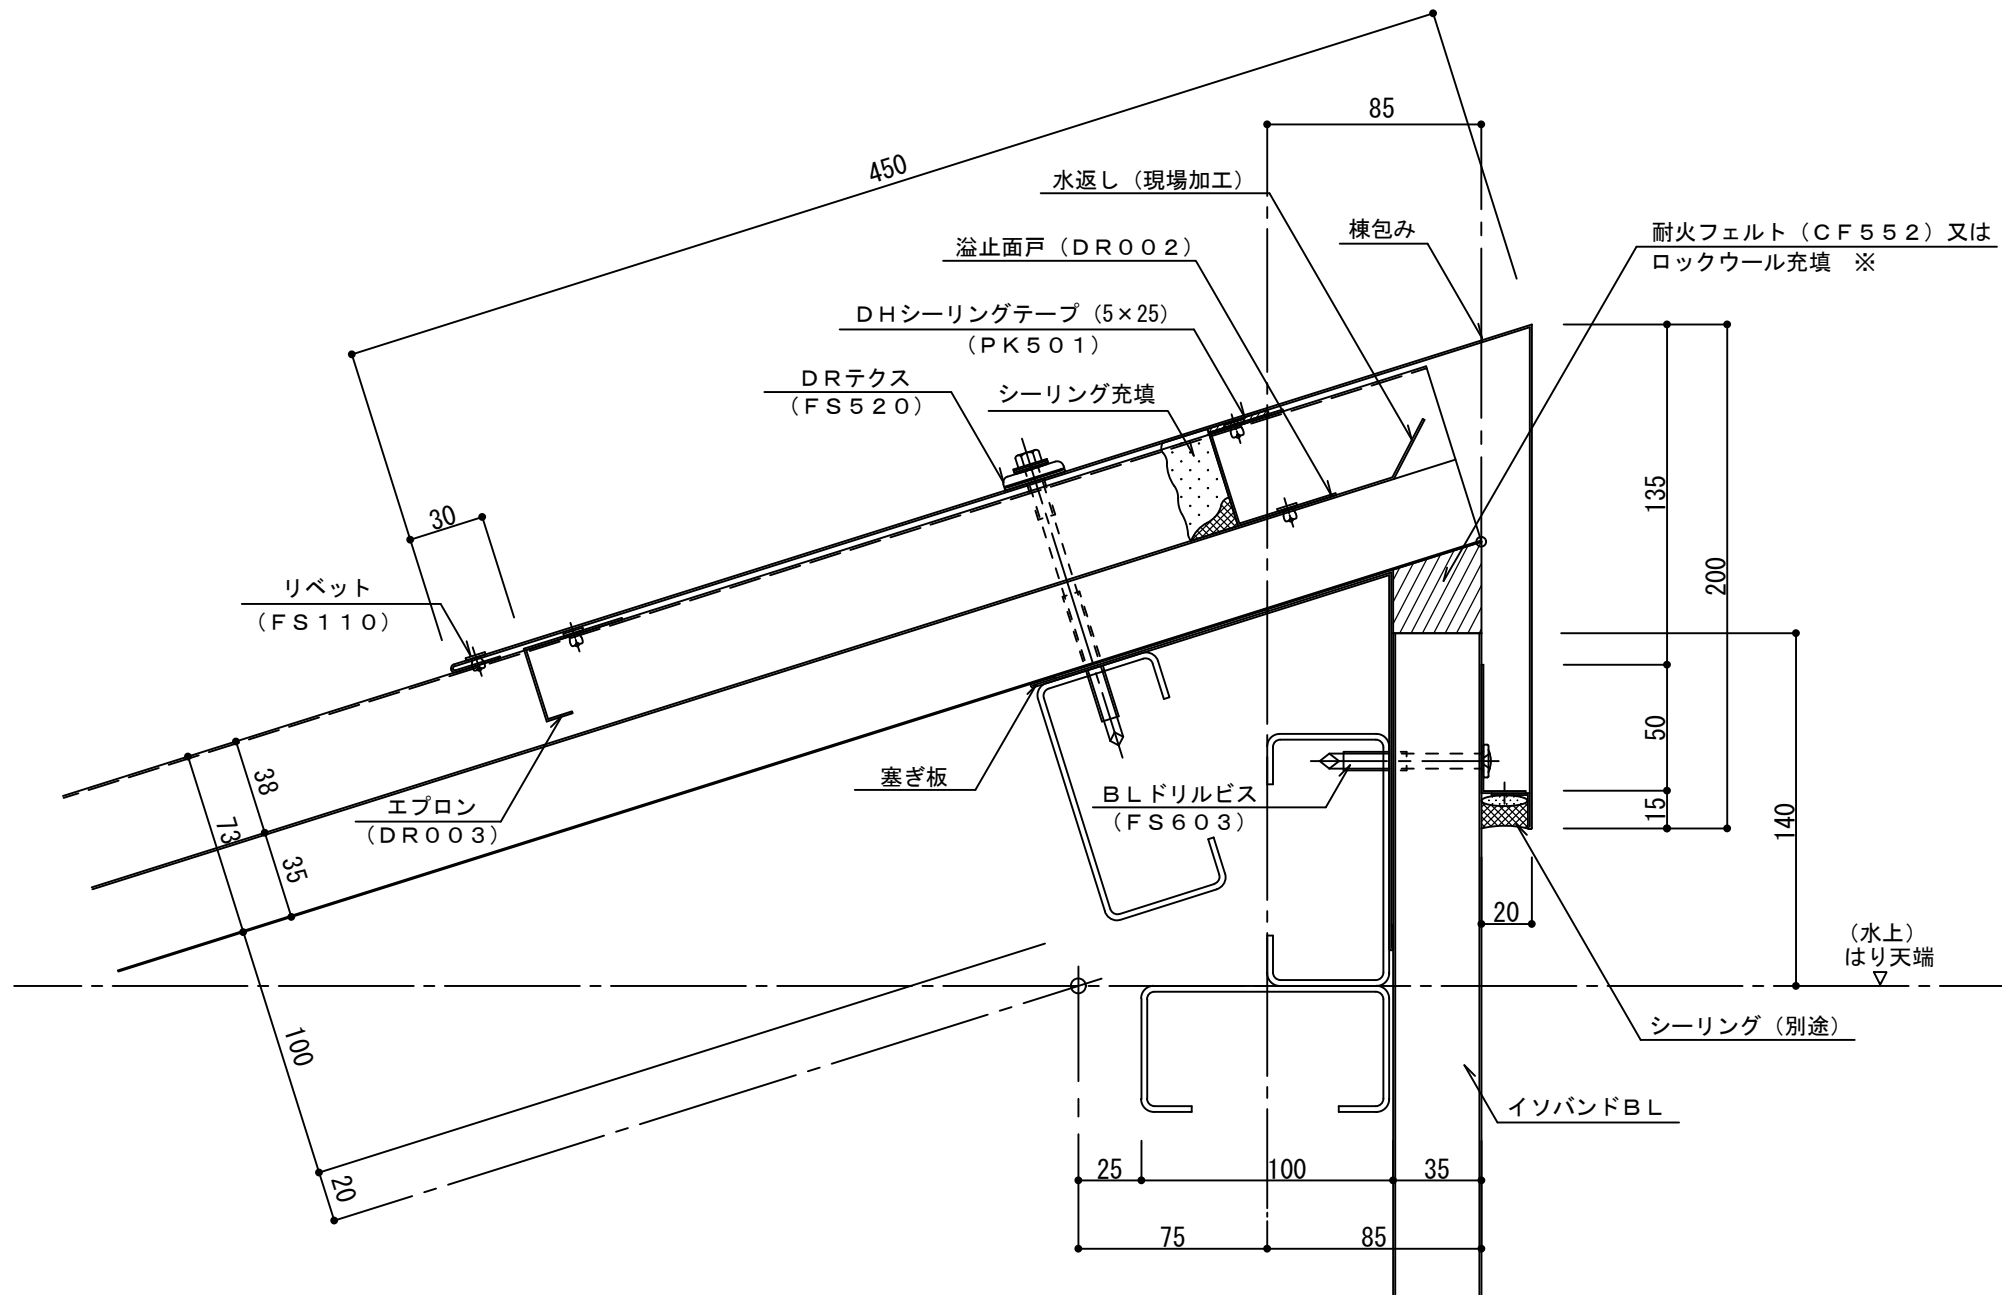

# イソダッハR t=35mm 片流れ棟部001

参考図

※耐火構造でなければ  
DHウレタンパッキン可  
(PK507)

名称			
図番	BDM02-001	縮尺	1/3
日鉄鋼板株式会社			