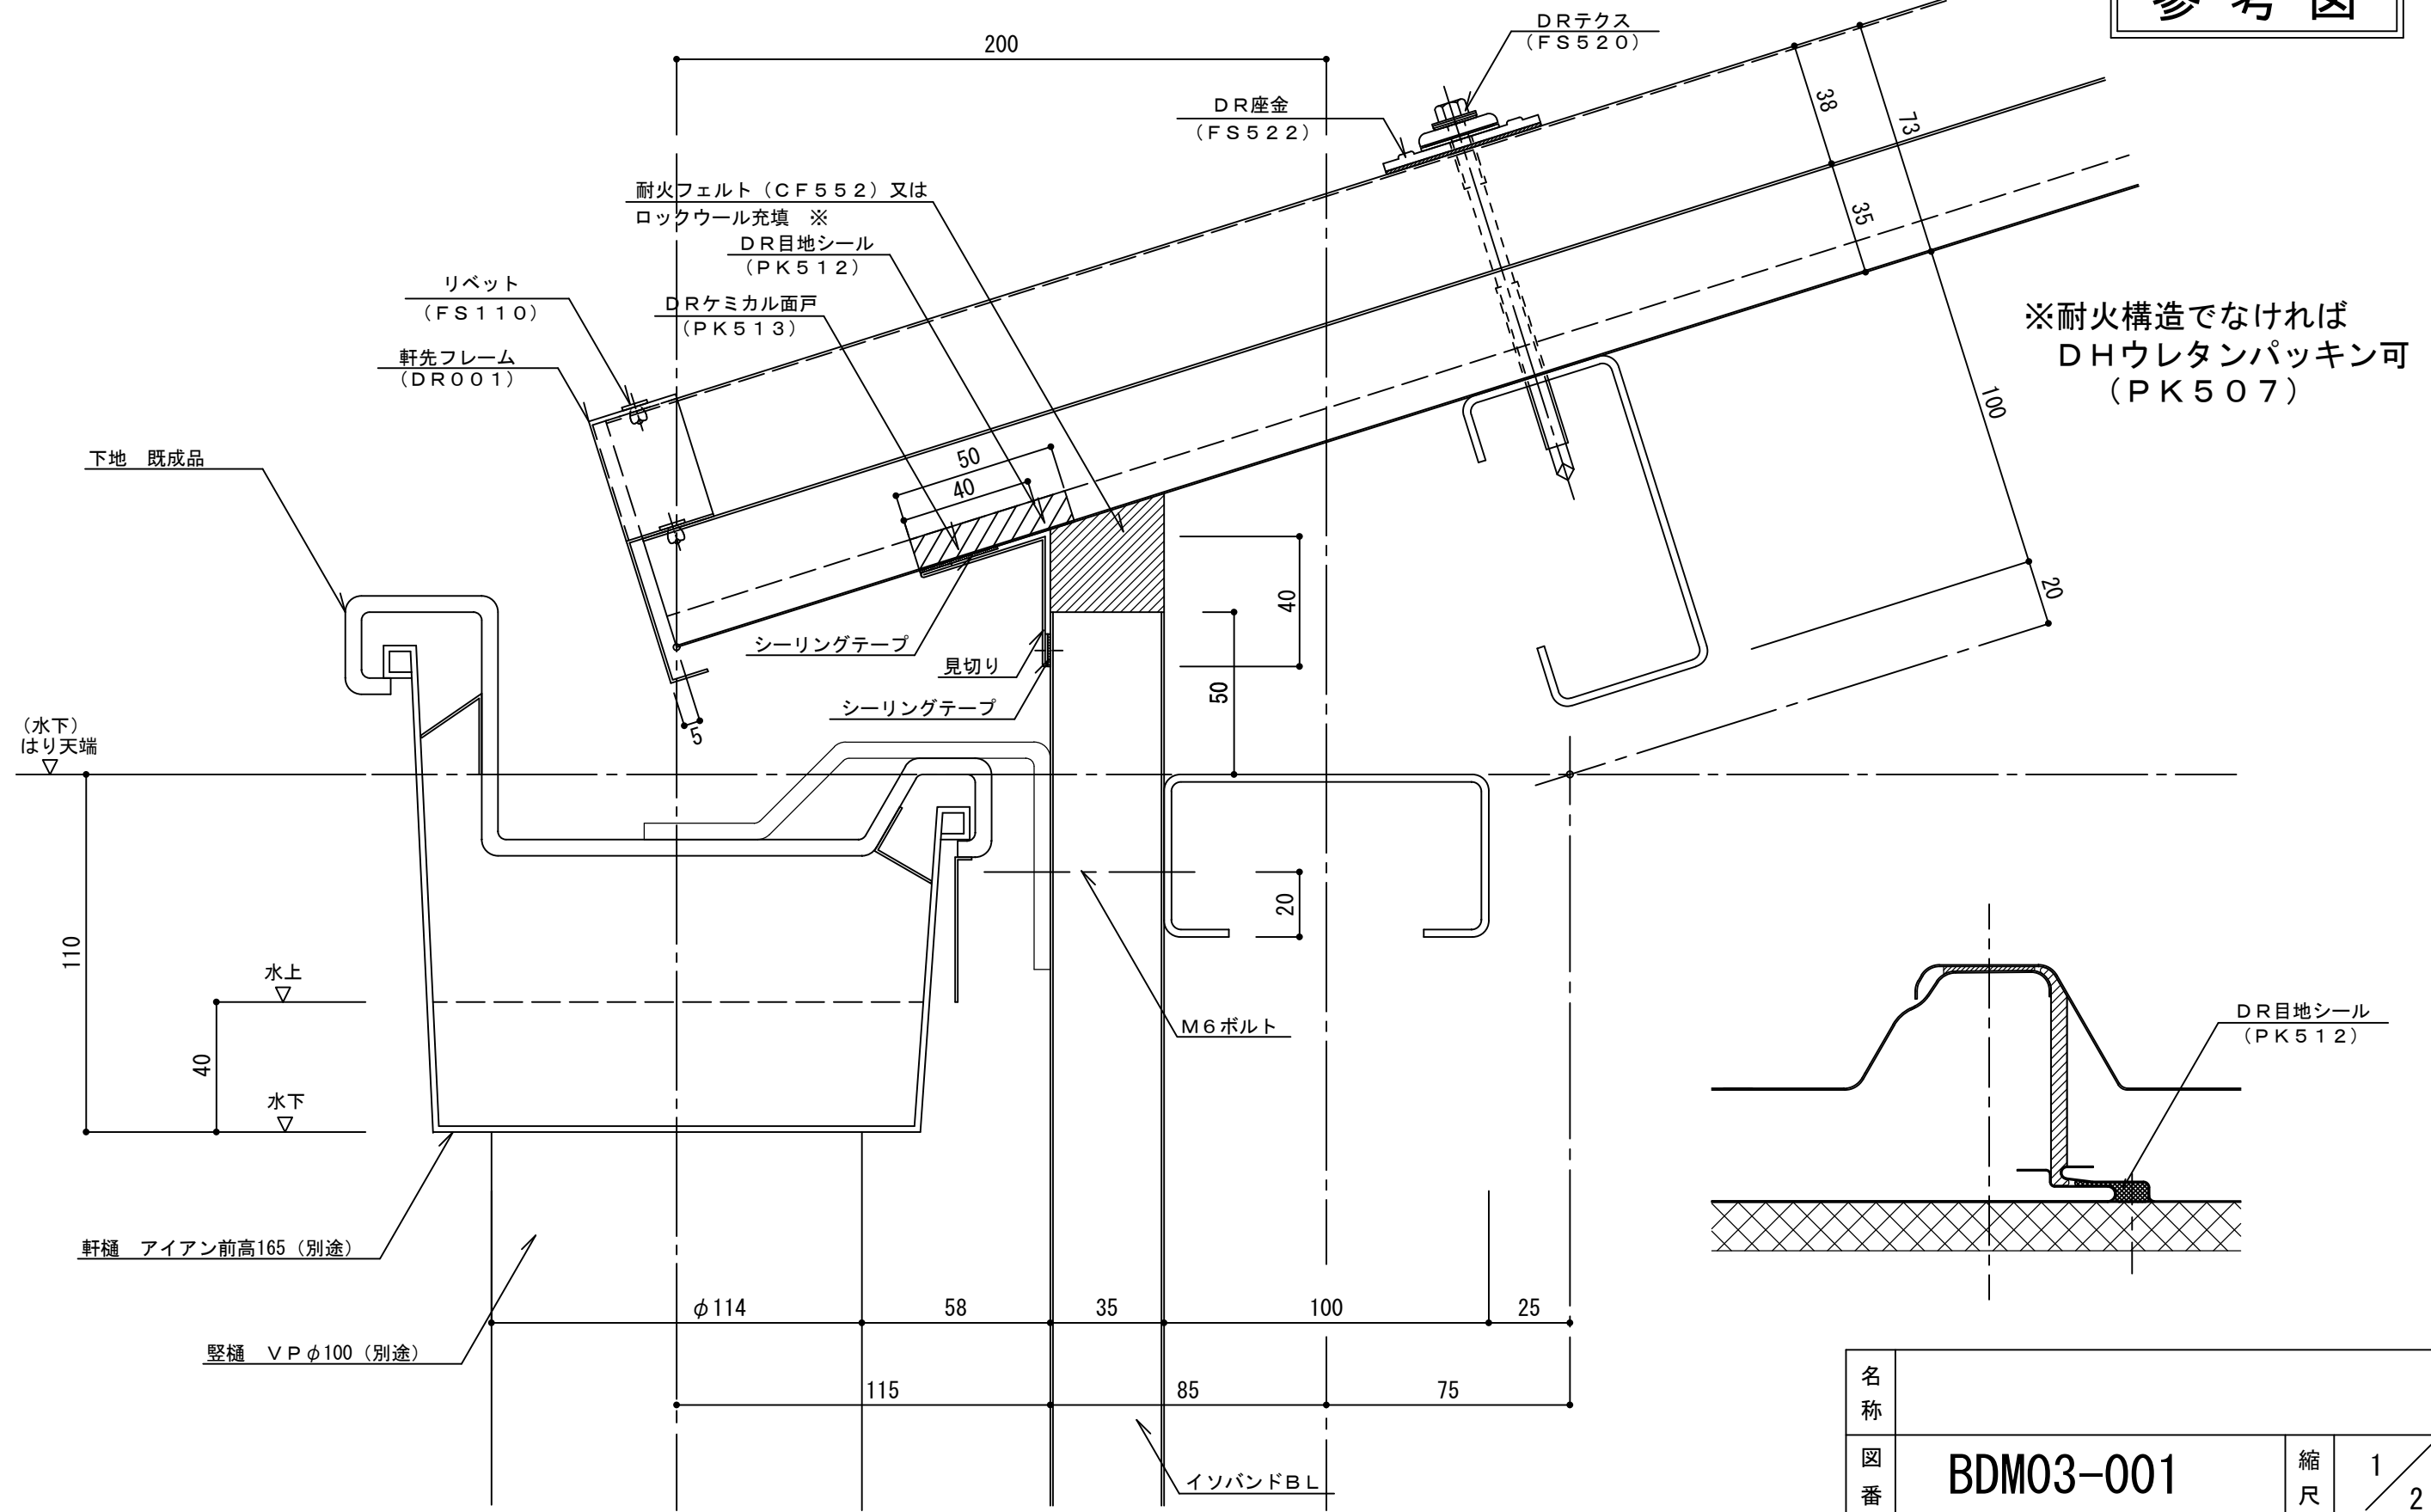

イソダッハR t=35mm 軒先部001

参考図

名称			
図番	BDM03-001	縮尺	1/2
日鉄鋼板株式会社			