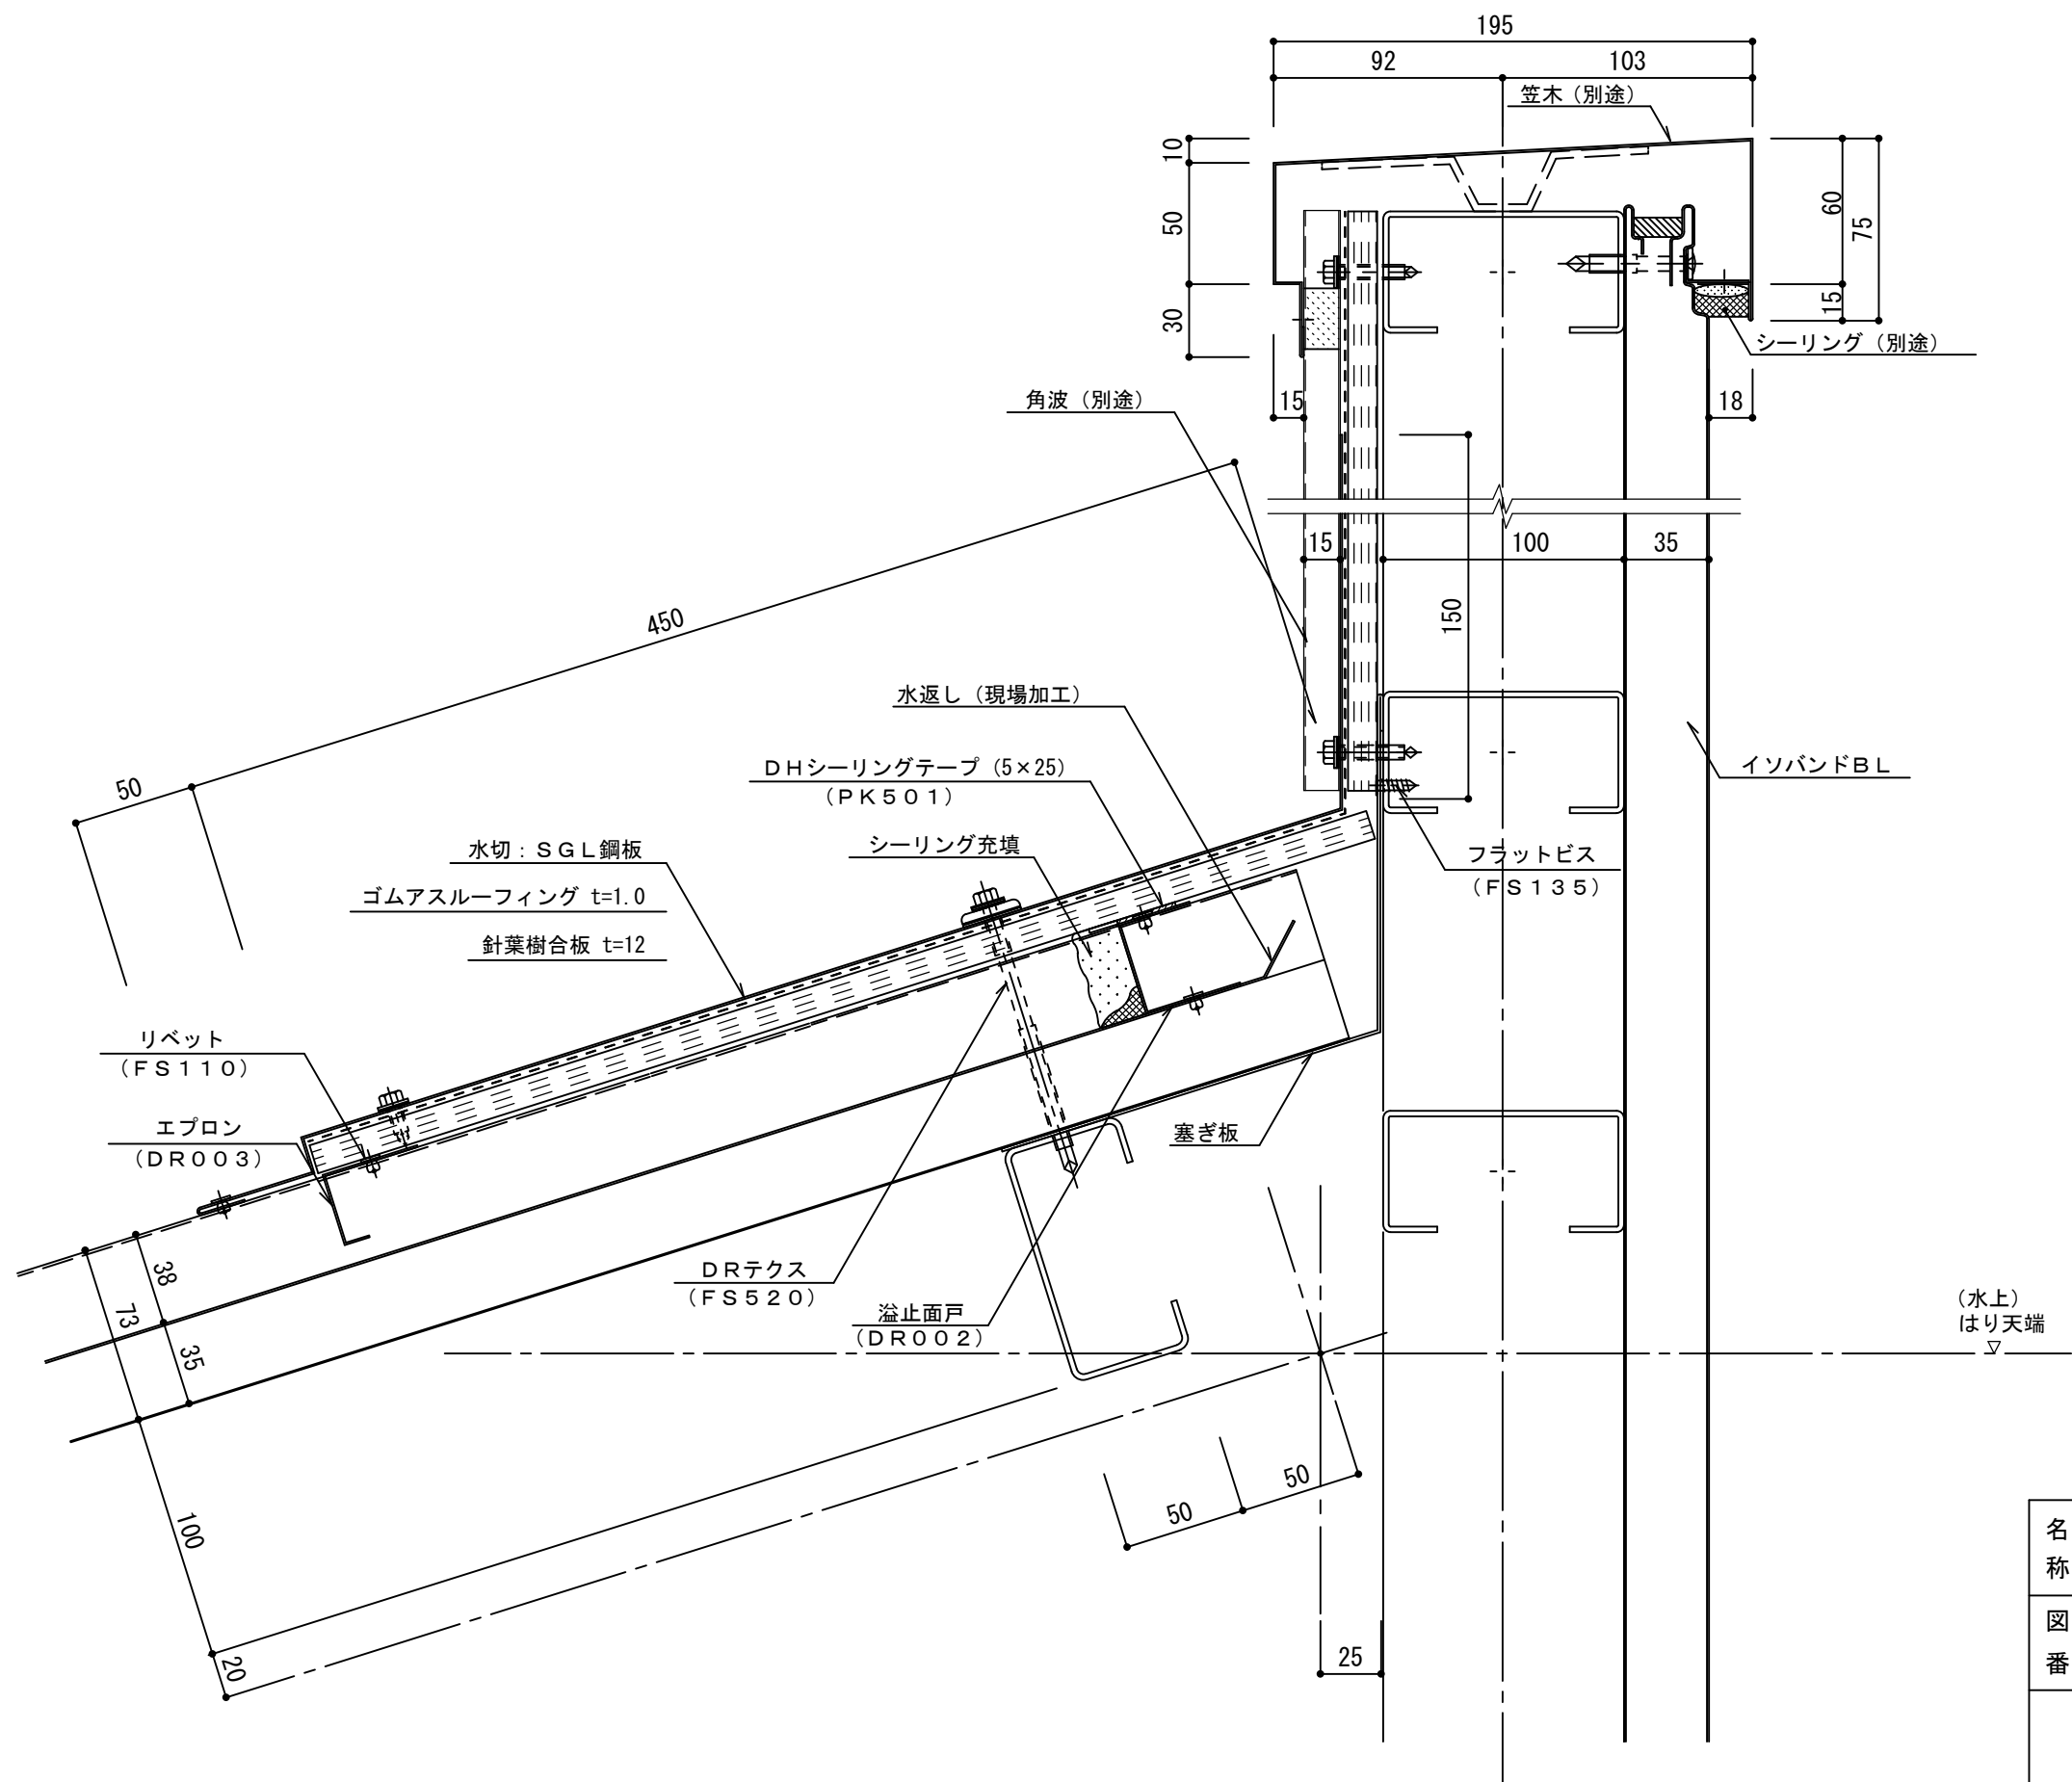

# イソダッハR t=35mm パラペット部002 (棟側)

参考図

|          |           |    |     |
|----------|-----------|----|-----|
| 名称       |           |    |     |
| 図番       | BDM04-002 | 縮尺 | 1/3 |
| 日鉄鋼板株式会社 |           |    |     |